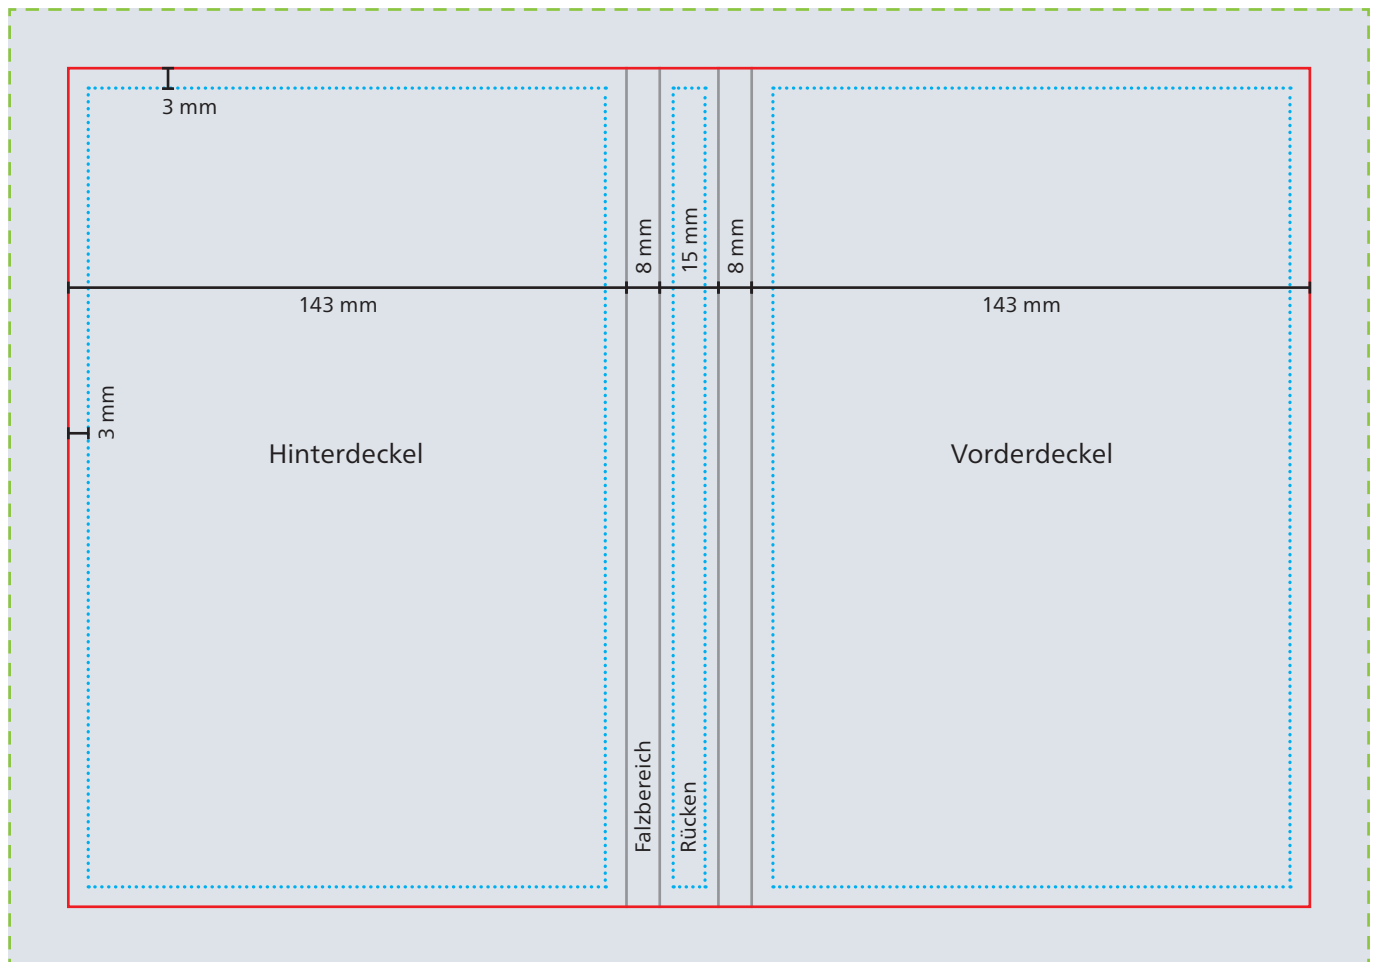

Einband

--- Datenformat
347 x 245 mm

— Werbefläche Endformat
317 x 215 mm

■ Druckbild
inkl. 15 mm Überfüllung

□ Safe area
Vorder- und Hinterdeckel: 137 x 209 mm
Rücken: 9 x 209 mm

Das Grafik-Datenblatt ist nicht maßstabsgetreu und stellt keine Druckvorlage dar. Auf Wunsch stellen wir Ihnen gerne entsprechende Standskizzen und Layoutvorlagen im Originalformat bereit.