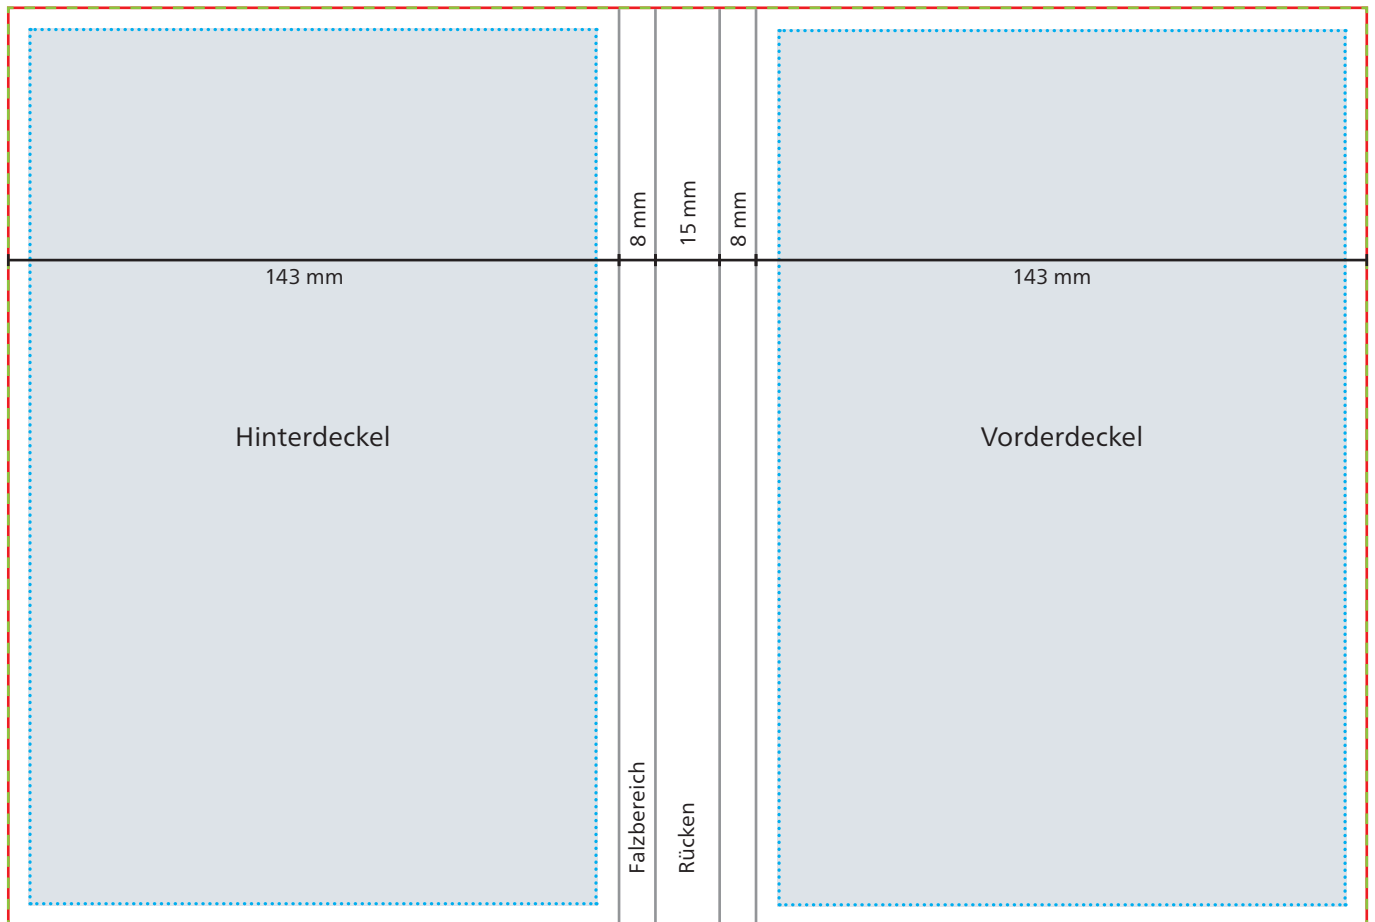

Einband

 **Datenformat/Endformat**
317 x 215 mm

 **Druckbild**

 **Safe area**
Vorder- und Hinterdeckel: 137 x 209 mm

Abstand: mindestens 3 mm

 **Max. Motivgröße:** 100 x 50 mm

Das Grafik-Datenblatt ist nicht maßstabsgetreu und stellt keine Druckvorlage dar. Auf Wunsch stellen wir Ihnen gerne entsprechende Standskizzen und Layoutvorlagen im Originalformat bereit.