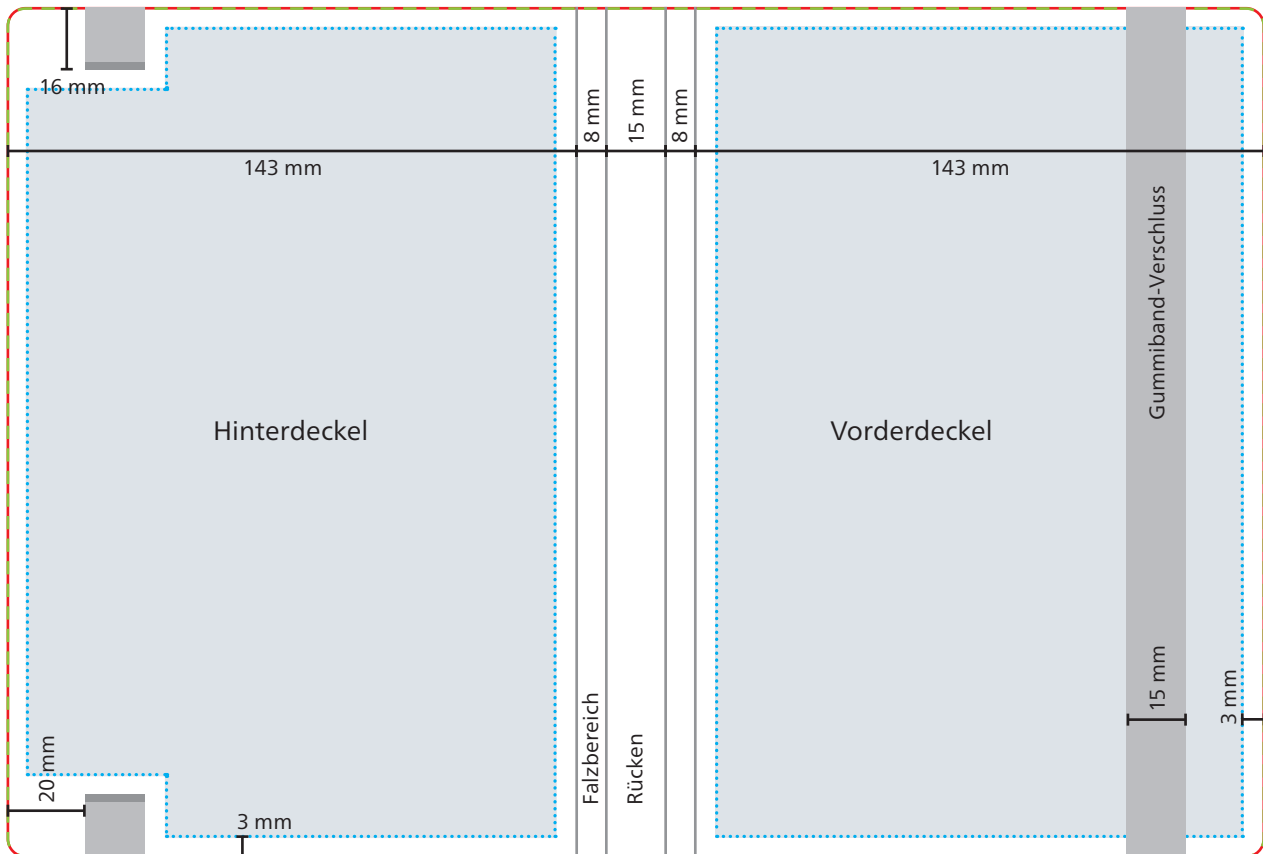

Einband

 **Datenformat/Endformat**
317 x 215 mm

 **Druckbild**

 **Safe area**
Vorder- und Hinterdeckel: 137 x 209 mm
Rücken: 9 x 209 mm

 **Max. Motivgröße:** 100 x 50 mm

Das Grafik-Datenblatt ist nicht maßstabsgetreu und stellt keine Druckvorlage dar. Auf Wunsch stellen wir Ihnen gerne entsprechende Standskizzen und Layoutvorlagen im Originalformat bereit.