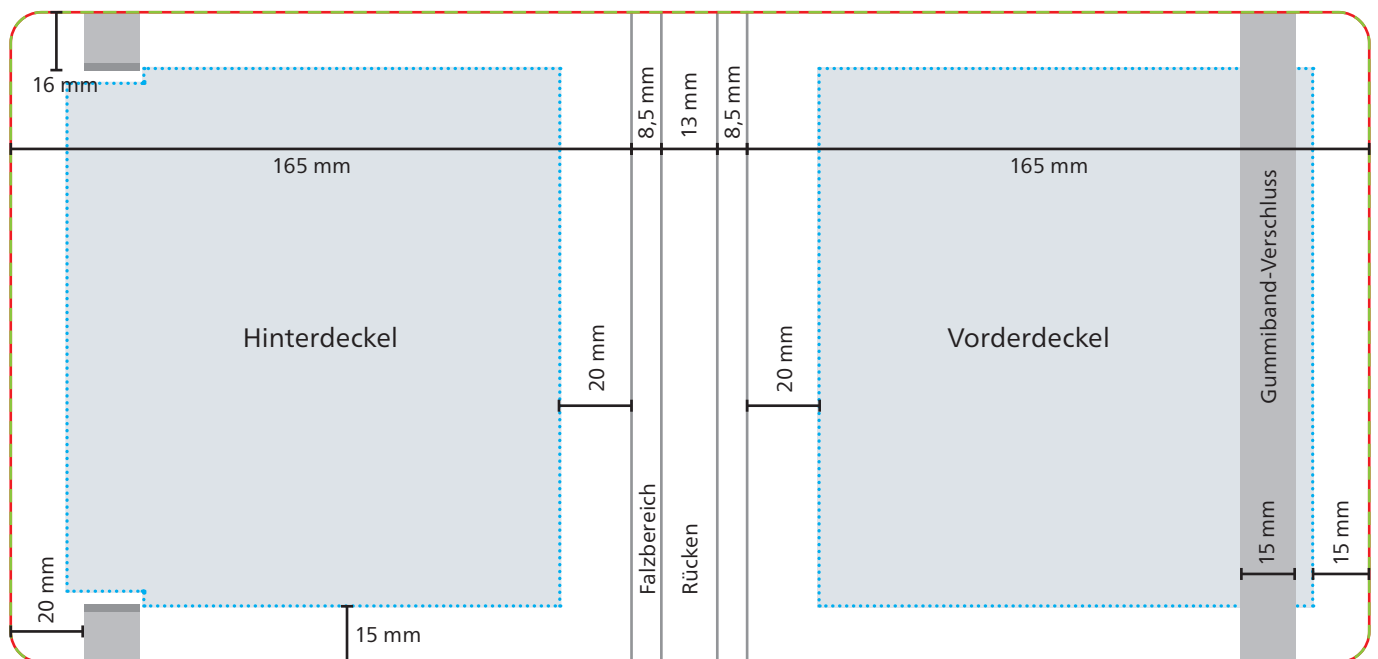

## Einband

 **Datenformat/Endformat**  
360 x 174 mm

 **Druckbild**

 **Safe area**  
Vorder- und Hinterdeckel: 130 x 144 mm

 **Max. Motivgröße: 100 x 50 mm**

Das Grafik-Datenblatt ist nicht maßstabsgetreu und stellt keine Druckvorlage dar. Auf Wunsch stellen wir Ihnen gerne entsprechende Standskizzen und Layoutvorlagen im Originalformat bereit.