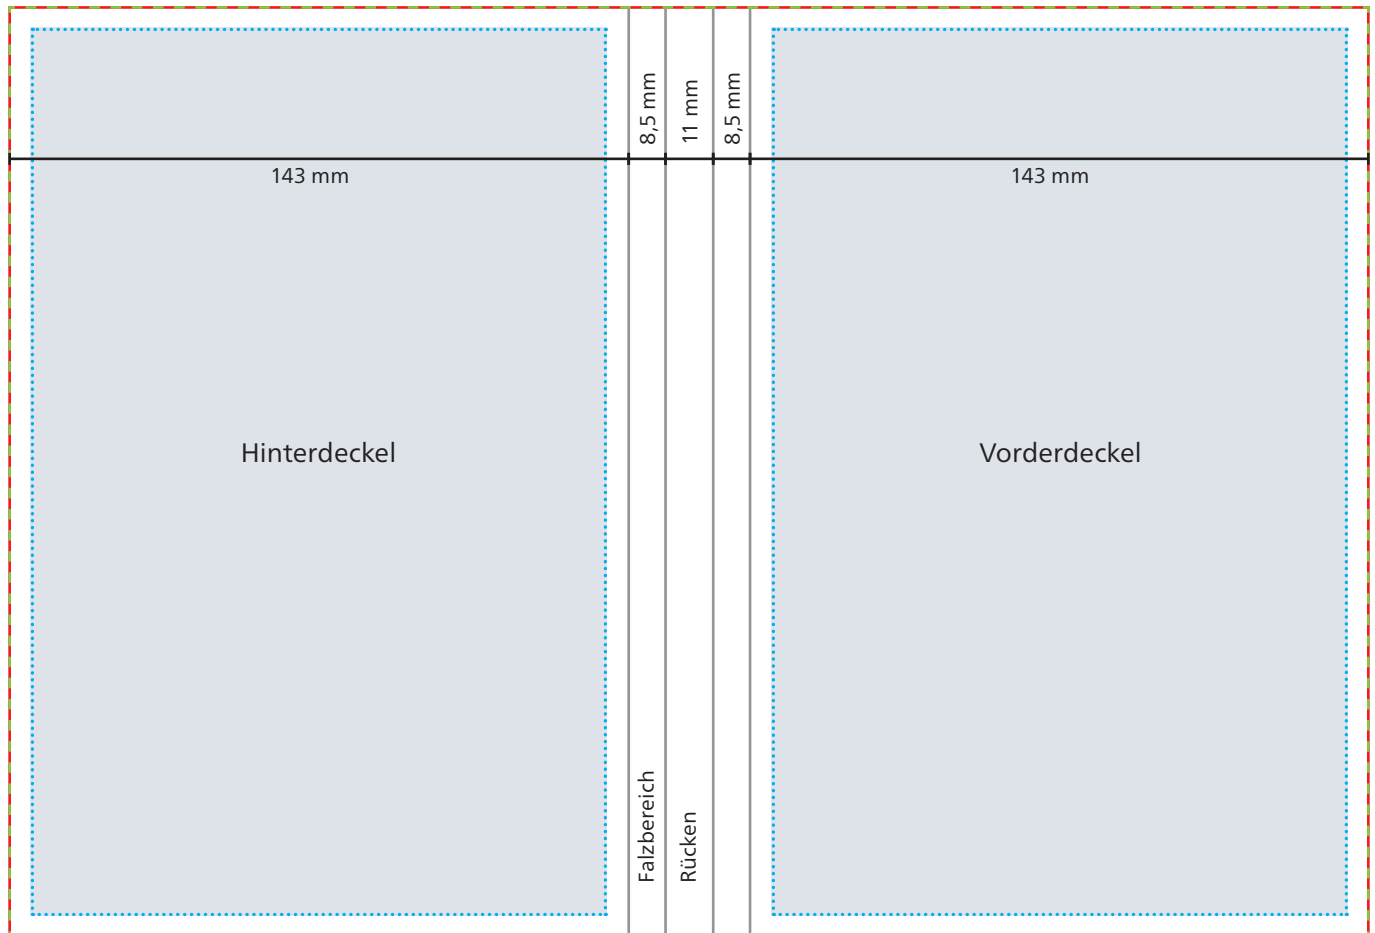

Einband

 **Datenformat/Endformat**
314 x 215 mm

 **Druckbild**

 **Safe area**
Vorder- und Hinterdeckel: 137 x 209 mm

Abstand: mindestens 3 mm

 **Max. Motivgröße:** 100 x 50 mm

Das Grafik-Datenblatt ist nicht maßstabsgetreu und stellt keine Druckvorlage dar. Auf Wunsch stellen wir Ihnen gerne entsprechende Standskizzen und Layoutvorlagen im Originalformat bereit.