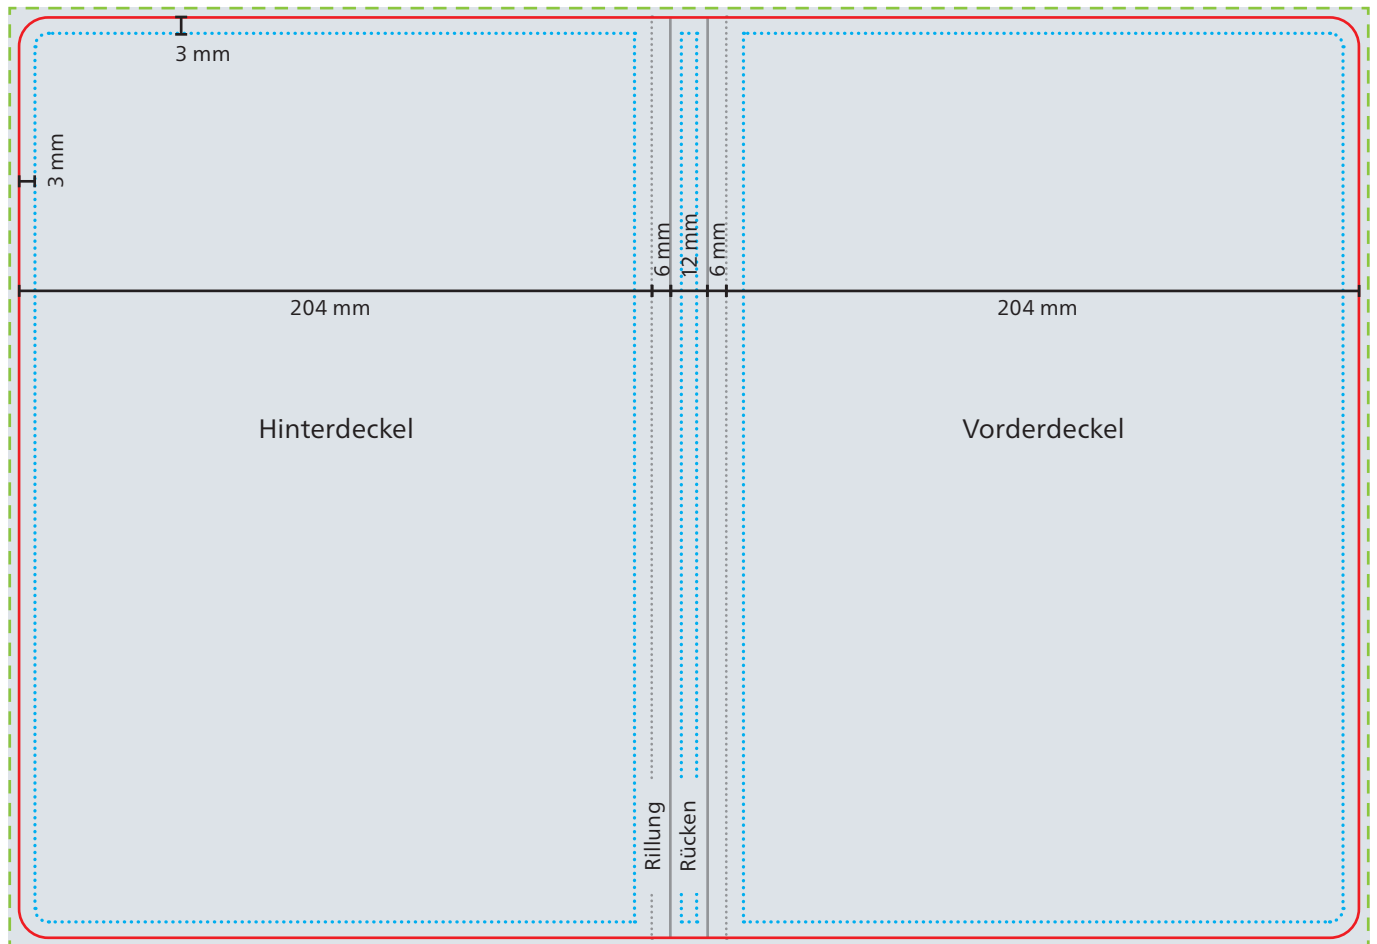

## Einband

**Datenformat**  
438 x 303 mm

**Werbefläche Endformat**  
432 x 297 mm

**Druckbild**  
inkl. 3 mm Beschnitt

**Safe area**  
Vorder- und Hinterdeckel: 198 x 291 mm  
Rücken: 6 x 291 mm

Die Naturbedruckstoffe **Natura** und **Naturkarton** sind Einbandmaterialien mit natürlicher Papieroberfläche ohne den Schutz einer Folienkaschierung.

Daher sind bei der Gestaltung von Werbeeindrucken im 4C-Digital- und Offsetdruck folgende Hinweise zu berücksichtigen:

- An den Einschlagkanten und im Buchfalz kommt es bei vollflächigem Farbauftrag zu einem Falzbruch, bei dem die Papierfarbe sichtbar wird.
- Scheuerspuren sind insbesondere bei großflächigen und dunklen Motiven nicht vollständig zu vermeiden, da Farbpigmente des Drucks ohne Folienschutz auf der Papieroberfläche liegen.
- Bei **Natura braun** und **Naturkarton braun** ist kein deckender 4C-Druck möglich. Die Farbwirkung wird durch den braunen Bedruckstoff beeinflusst.