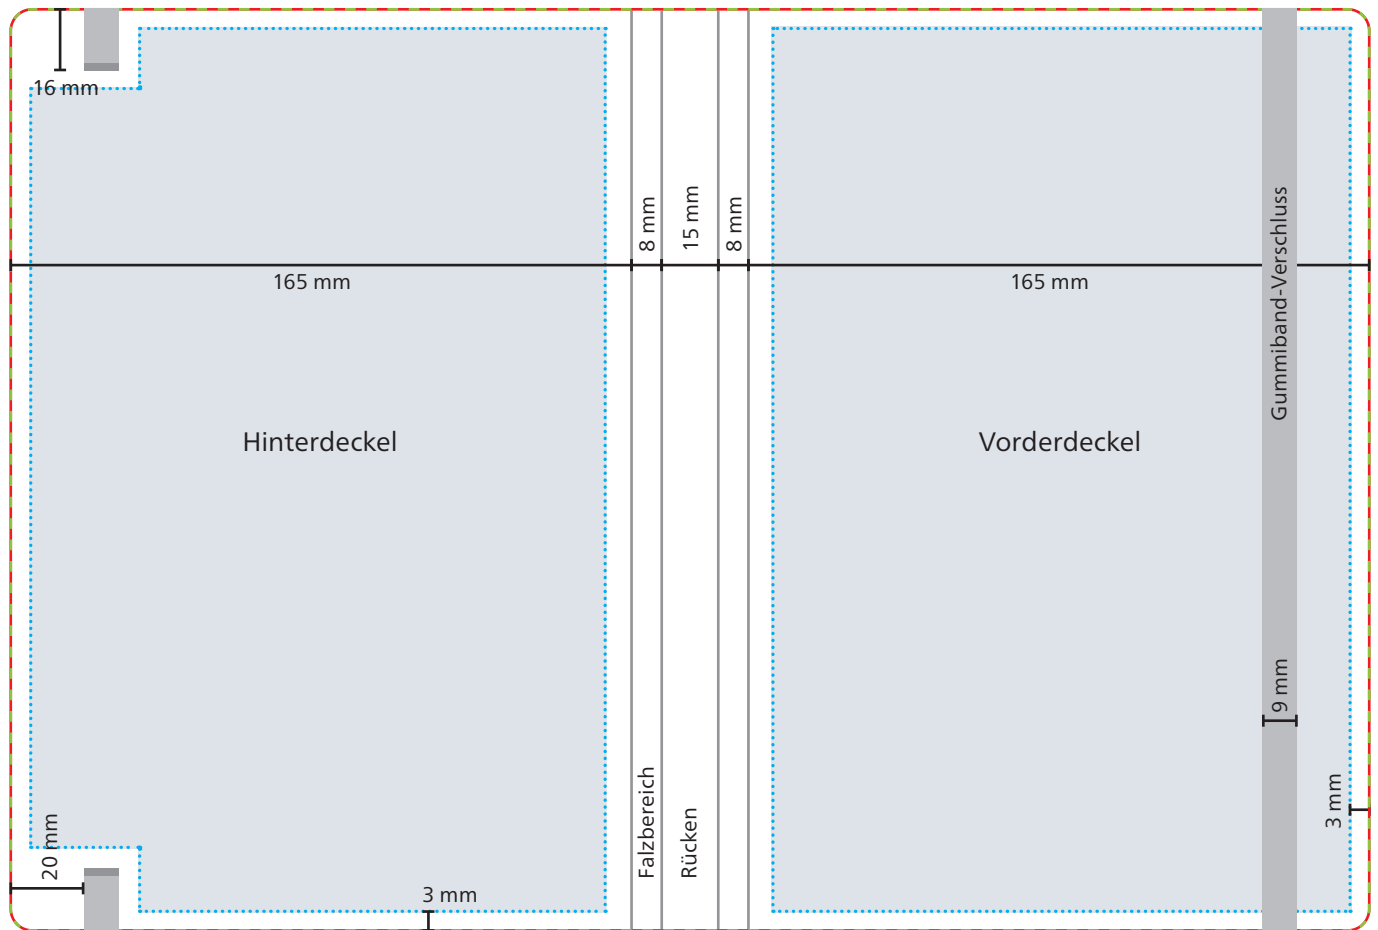

Einband

 **Datenformat/Endformat**
361 x 245 mm

 **Druckbild**

 **Safe area**
Vorder- und Hinterdeckel: 159 x 239 mm

 **Max. Motivgröße:** 100 x 50 mm

Das Grafik-Datenblatt ist nicht maßstabsgetreu und stellt keine Druckvorlage dar. Auf Wunsch stellen wir Ihnen gerne entsprechende Standskizzen und Layoutvorlagen im Originalformat bereit.