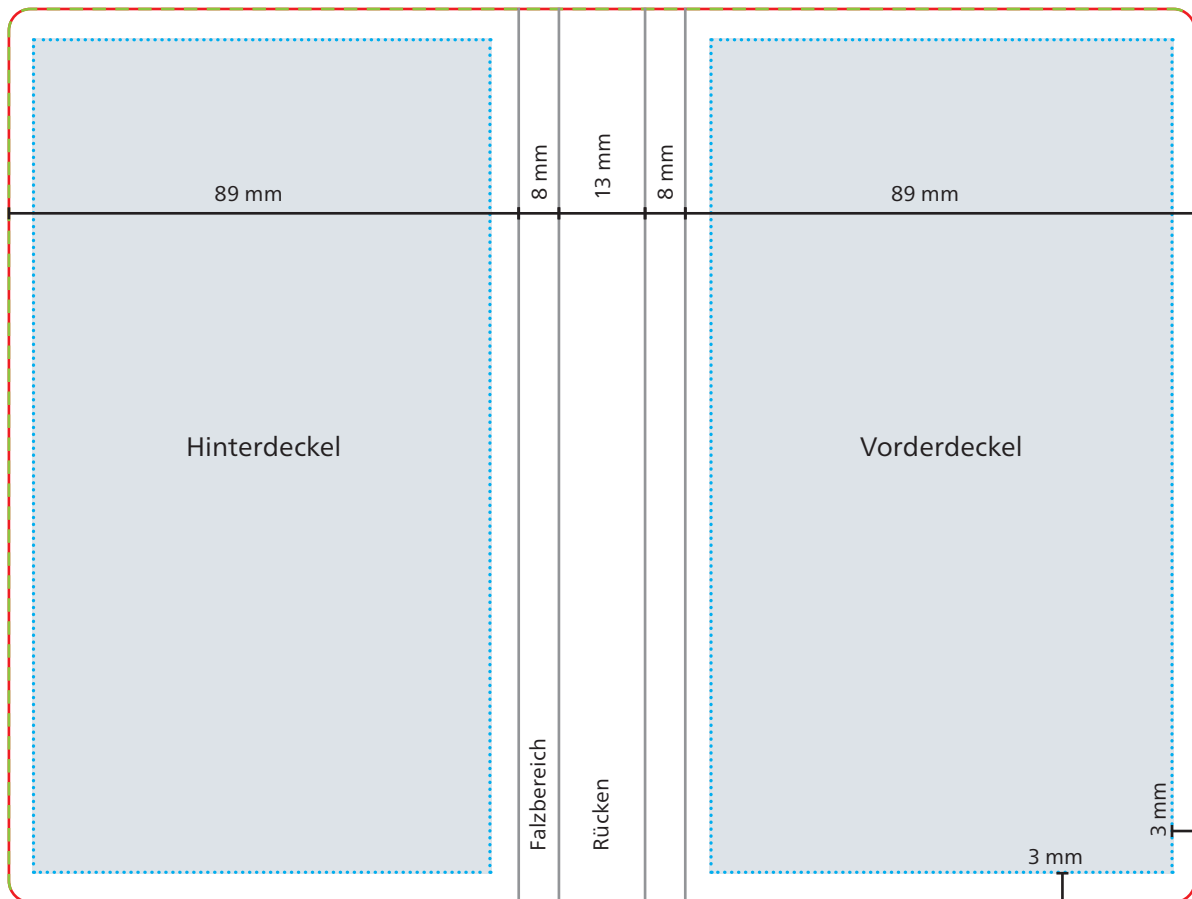

Einband

 **Datenformat/Endformat**
207 x 157 mm

 **Druckbild**

 **Safe area**
Vorder - und Hinterdeckel: 83 x 151 mm

 **Max. Motivgröße: 75 x 50 mm**

Das Grafik-Datenblatt ist nicht maßstabsgetreu und stellt keine Druckvorlage dar. Auf Wunsch stellen wir Ihnen gerne entsprechende Standskizzen und Layoutvorlagen im Originalformat bereit.