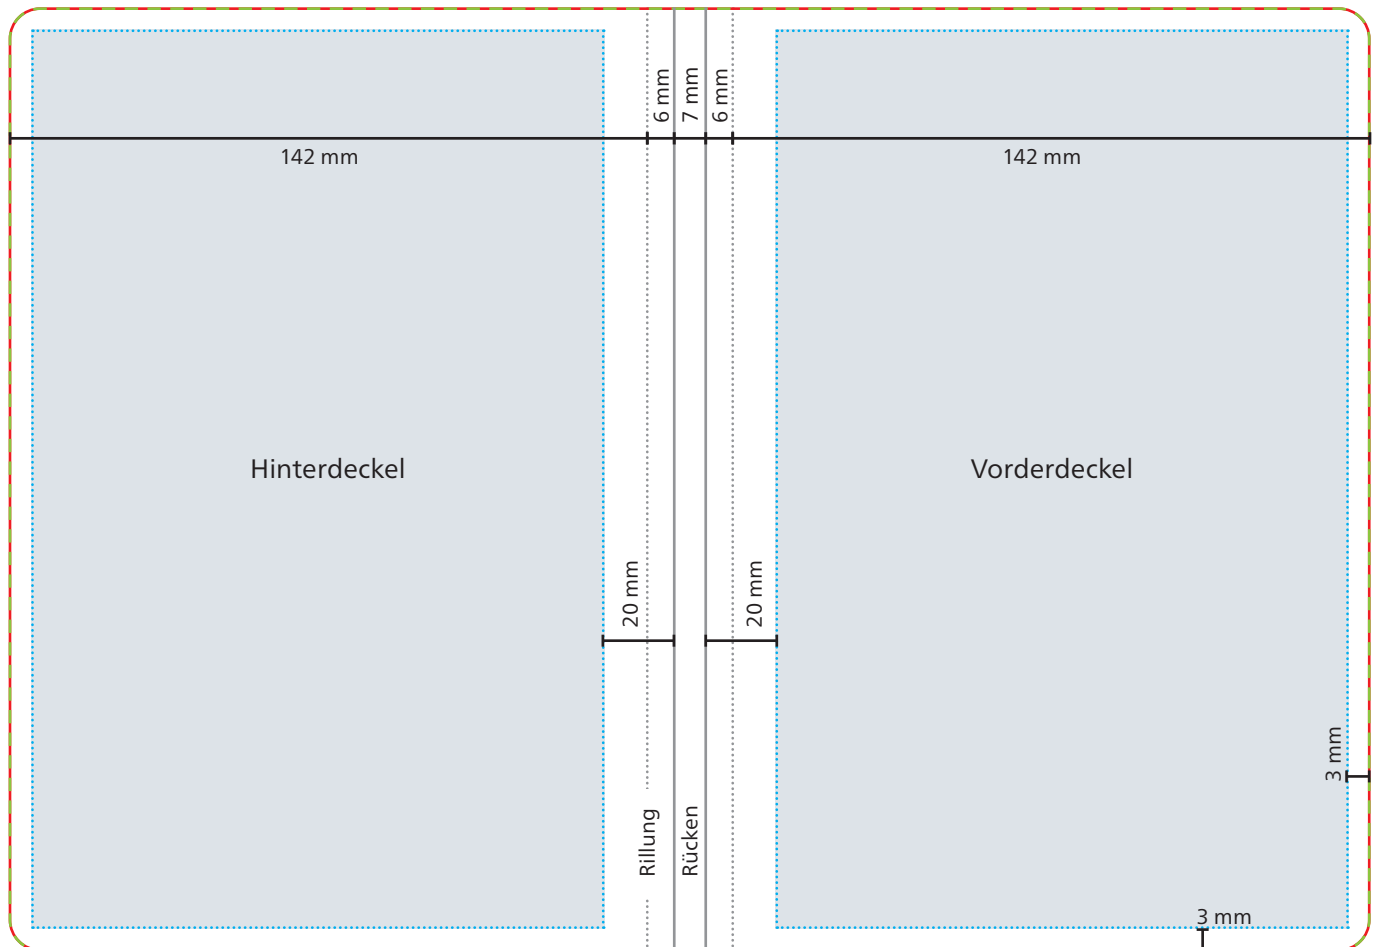

## Einband

 **Datenformat/Endformat**  
303 x 210 mm

 **Druckbild**

 **Safe area**  
Vorder- und Hinterdeckel: 125 x 204 mm

 **Max. Motivgröße:** 100 x 50 mm

Das Grafik-Datenblatt ist nicht maßstabsgetreu und stellt keine Druckvorlage dar. Auf Wunsch stellen wir Ihnen gerne entsprechende Standskizzen und Layoutvorlagen im Originalformat bereit.