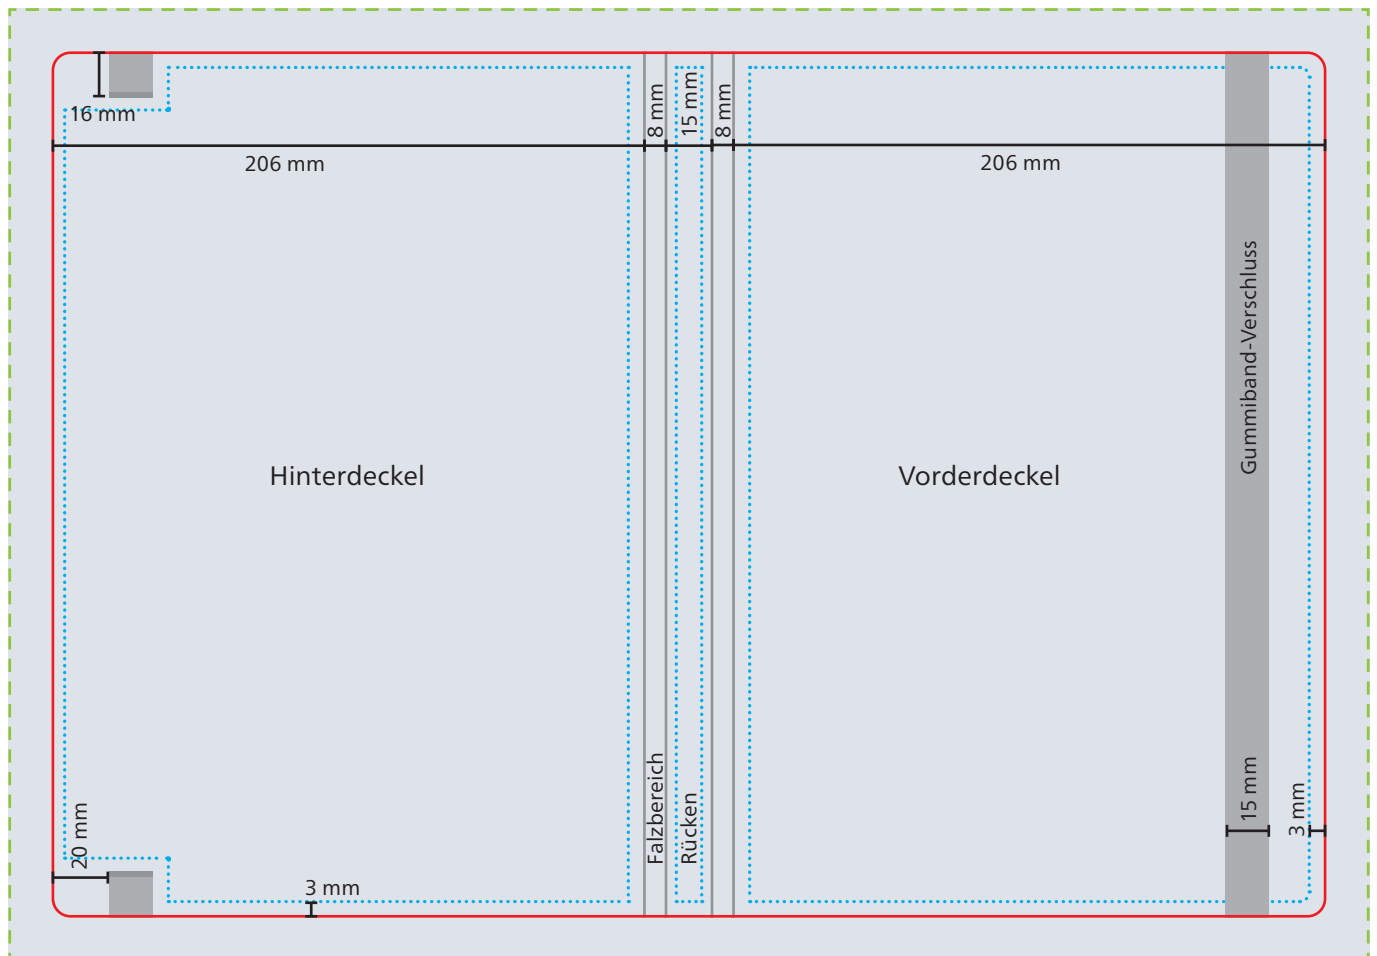

## Einband

--- Datenformat  
473 x 332 mm

— Werbefläche Endformat  
443 x 302 mm

■ Druckbild  
inkl. 15 mm Überfüllung

□ Safe area  
Vorder- und Hinterdeckel: 200 x 296 mm  
Rücken: 9 x 296 mm

Die Naturbedruckstoffe **Natura** und **Naturkarton** sind Einbandmaterialien mit natürlicher Papieroberfläche ohne den Schutz einer Folienkaschierung.

Daher sind bei der Gestaltung von Werbeeindrucken im 4C-Digital- und Offsetdruck folgende Hinweise zu berücksichtigen:

- An den Einschlagkanten und im Buchfalz kommt es bei vollflächigem Farbauftrag zu einem Falzbruch, bei dem die Papierfarbe sichtbar wird.
- Scheuerspuren sind insbesondere bei großflächigen und dunklen Motiven nicht vollständig zu vermeiden, da Farbpigmente des Drucks ohne Folienschutz auf der Papieroberfläche liegen.
- Bei **Natura braun** und **Naturkarton braun** ist kein deckender 4C-Druck möglich. Die Farbwirkung wird durch den braunen Bedruckstoff beeinflusst.