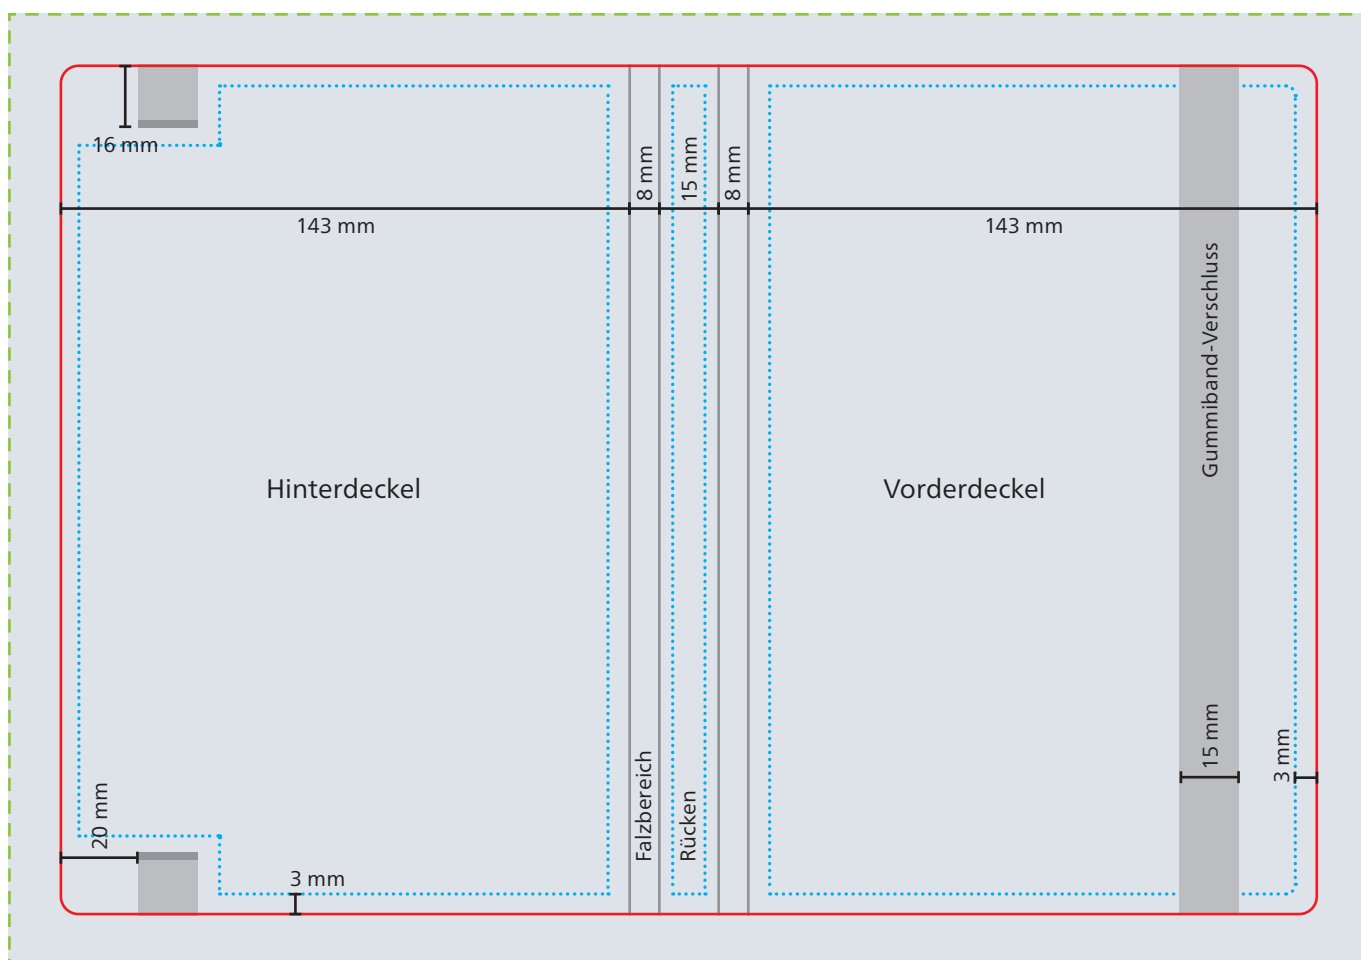

Einband

Vollflächendruck ist aufgrund eines möglichen Falzbruchs bei Natura-Materialien nur innerhalb der **safe area** zu empfehlen. Dieser Falzbruch ist physikalisch bedingt und stellt keinen Reklamations-Grund dar. Als Alternative empfehlen wir den Einband Cover-Star Recycling mit matter Schutzkaschierung, auf dem ein Vollflächendruck ohne Einschränkung problemlos möglich ist.

--- Datenformat
347 x 245 mm

— Werbefläche Endformat
317 x 215 mm

■ Druckbild
inkl. 15 mm Überfüllung

□ Safe area
Vorder- und Hinterdeckel: 137 x 209 mm
Rücken: 9 x 209 mm

Die Naturbedruckstoffe **Natura** und **Naturkarton** sind Einbandmaterialien mit natürlicher Papieroberfläche ohne den Schutz einer Folienkaschierung.

Daher sind bei der Gestaltung von Werbeindrucken im 4C-Digital- und Offsetdruck folgende Hinweise zu berücksichtigen:

- Bereits während der Produktion tritt an den Einschlagkanten und im Buchfalz bei vollflächigem Farbauftrag ein Falzbruch auf, wodurch die ursprüngliche Papierfarbe sichtbar wird.
- Scheuerspuren sind insbesondere bei großflächigen und dunklen Motiven nicht vollständig zu vermeiden, da Farbpigmente des Drucks ohne Folienschutz auf der Papieroberfläche liegen.
- Bei den Materialien **Natura braun** und **Naturkarton braun**, die keine green+blue-Einbände sind, ist ein deckender 4C-Druck nicht möglich, da die Farbwirkung durch den braunen Bedruckstoff beeinflusst wird.