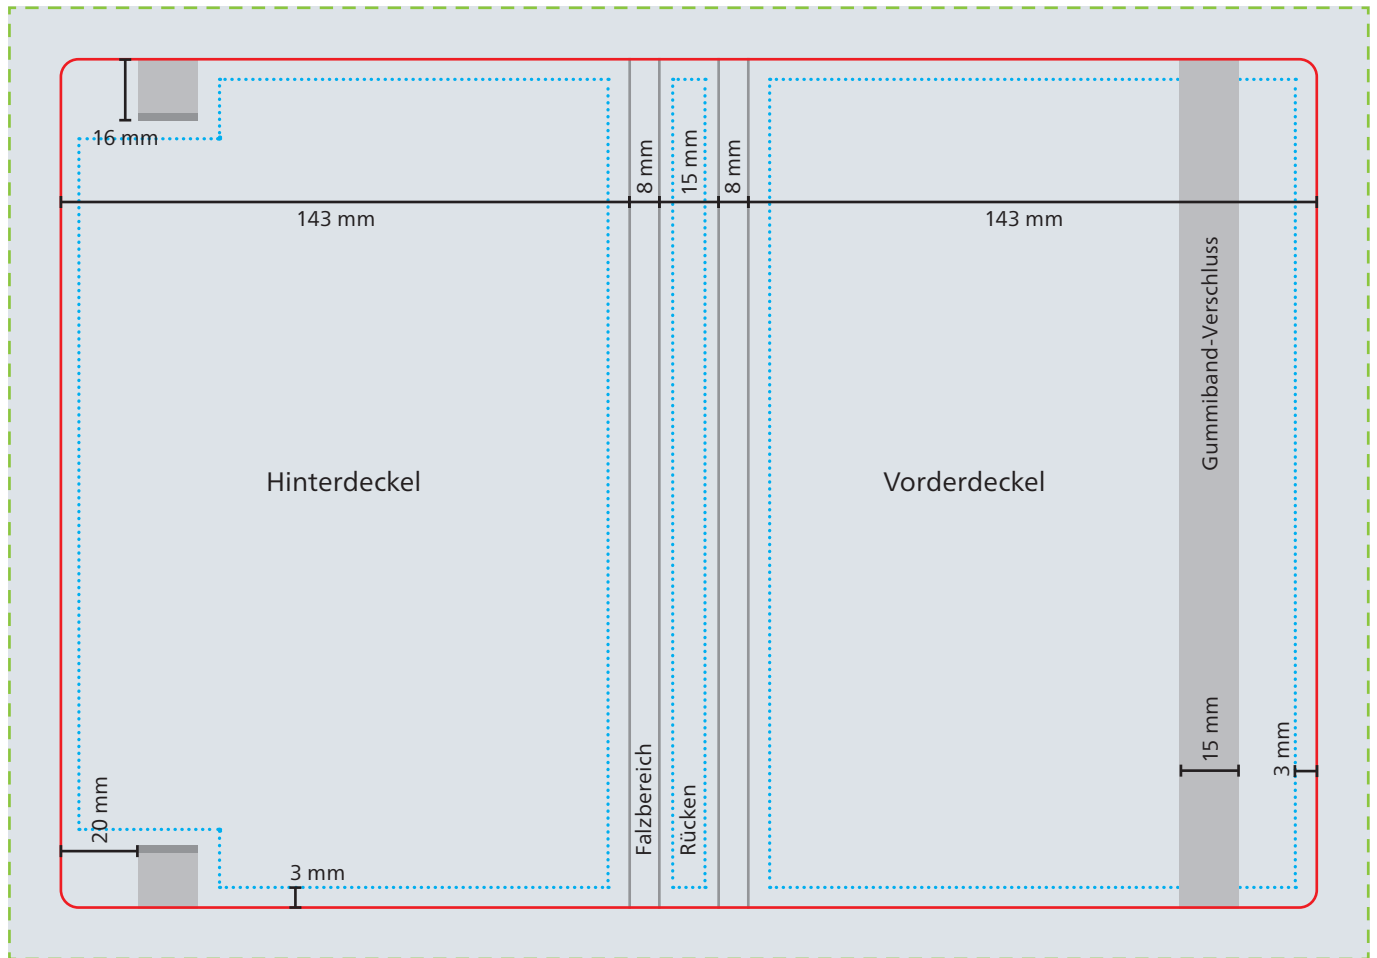

Einband

--- Datenformat
347 x 245 mm

— Werbefläche Endformat
317 x 215 mm

■ Druckbild
inkl. 15 mm Überfüllung

□ Safe area
Vorder- und Hinterdeckel: 137 x 209 mm
Rücken: 9 x 209 mm

Die Naturbedruckstoffe **Natura** und **Naturkarton** sind Einbandmaterialien mit natürlicher Papieroberfläche ohne den Schutz einer Folienkaschierung.

Daher sind bei der Gestaltung von Werbeeindrucken im 4C-Digital- und Offsetdruck folgende Hinweise zu berücksichtigen:

- An den Einschlagkanten und im Buchfalz kommt es bei vollflächigem Farbauftrag zu einem Falzbruch, bei dem die Papierfarbe sichtbar wird.
- Scheuerspuren sind insbesondere bei großflächigen und dunklen Motiven nicht vollständig zu vermeiden, da Farbpigmente des Drucks ohne Folienschutz auf der Papieroberfläche liegen.
- Bei **Natura braun** und **Naturkarton braun** ist kein deckender 4C-Druck möglich. Die Farbwirkung wird durch den braunen Bedruckstoff beeinflusst.