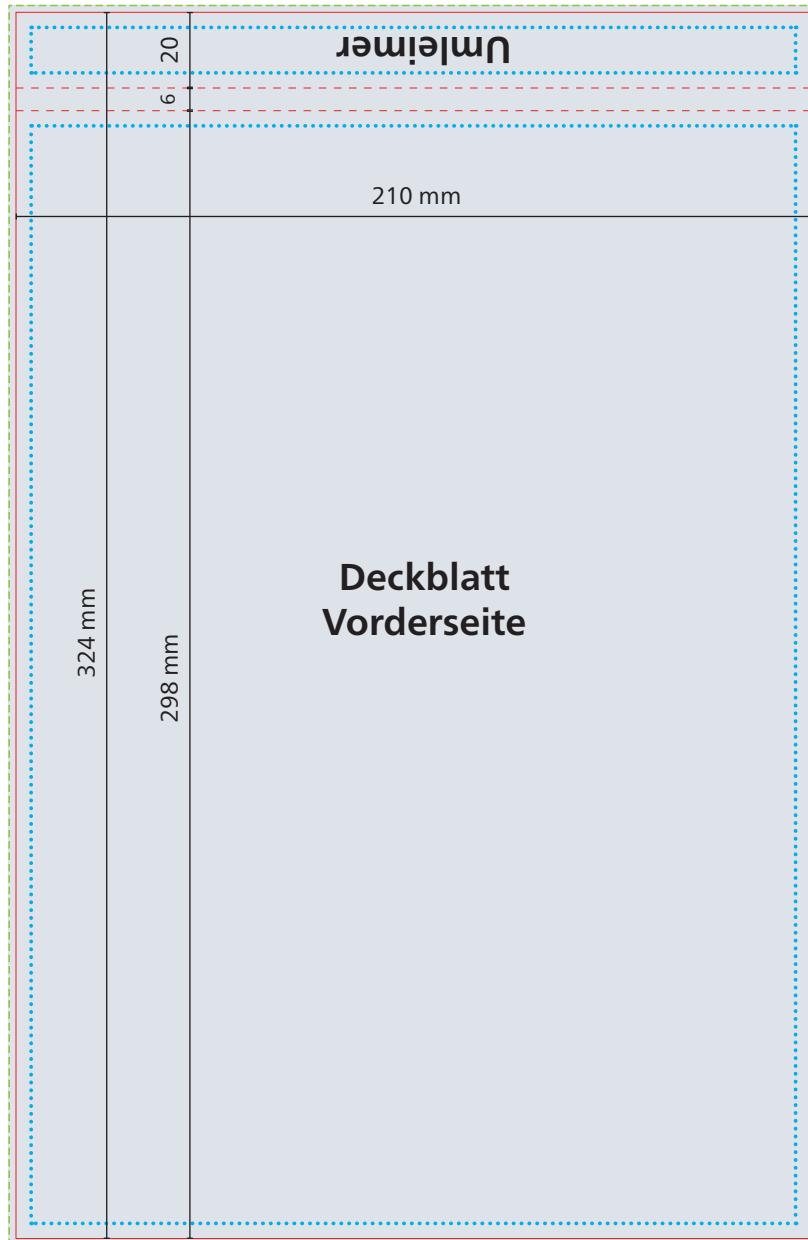

Schreibblock mit Deckblatt

1. Deckblatt für Schreibblock A4 mit 50 Blatt

Druck: 4/0 Euroskala

--- Datenformat
212 x 326 mm

— Werbefläche
Endformat
210 x 324 mm

■ Druckbild
inkl. 1 mm Anschnitt

⋯ Safe area
Werbeflächen:
Umleimer: 202 x 12 mm
Deckblatt: 202 x 290 mm
Abstand: mindestens 4 mm

Herstellerkennung lt. Produktsicherheitsgesetz:

Jedes Verbraucherprodukt muss eine zustellungsfähige Anschrift (Firma, Straße/Nr., PLZ/Ort) des Herstellers oder des Wiederverkäufers oder des Endkunden aufweisen. Bitte integrieren Sie die gewünschte Anschrift ins Druckbild. Schriftgröße mind. 6 pt.

Schreibblock mit Deckblatt

2. Schreibblock A4, 210 x 297 mm

Druck: 4/0 Euroskala

--- Datenformat
212 x 299 mm

— Werbefläche
Endformat
210 x 297 mm

■ Druckbild
inkl. 1 mm Anschnitt

⋯ Safe area
202 x 289 mm
Abstand:
mindestens 4 mm

Info:

Schreiblinien und Karo-Raster sind mit in die Druckdaten zu integrieren.

Das Grafik-Datenblatt ist nicht maßstabsgetreu und stellt keine Druckvorlage dar. Auf Wunsch stellen wir Ihnen gerne entsprechende Standskizzen und Layoutvorlagen im Originalformat bereit.