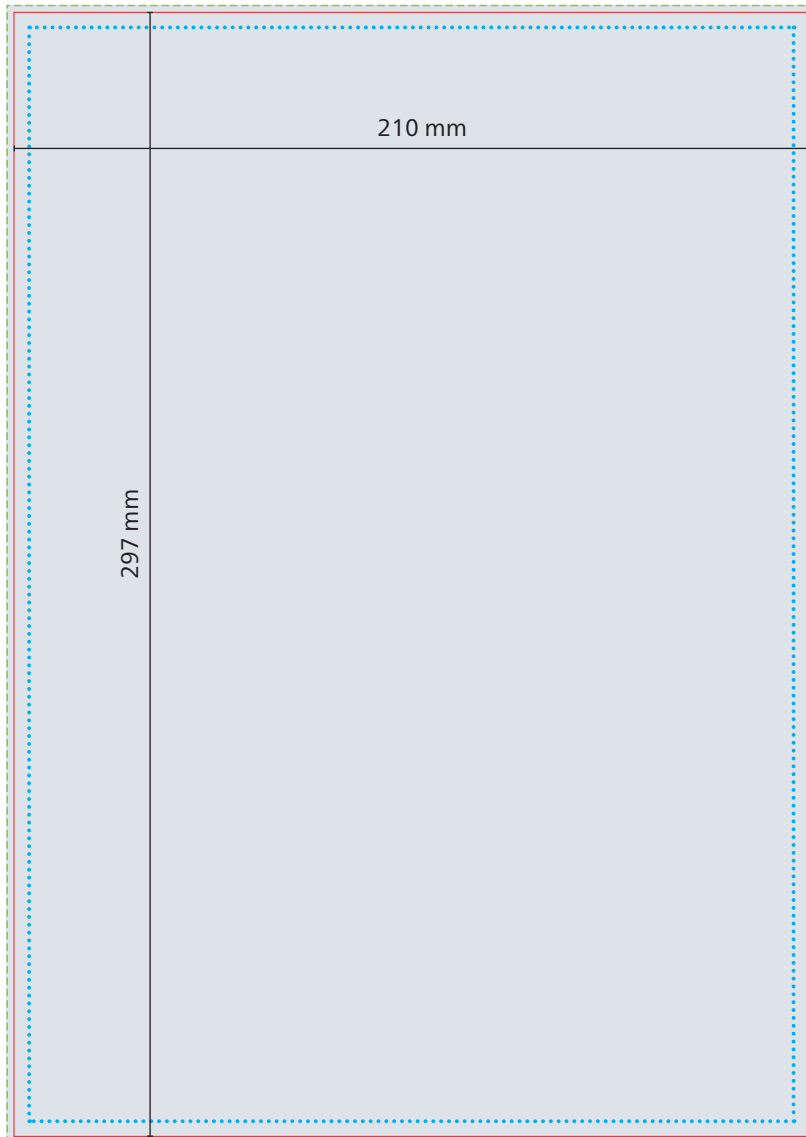

Schreibblock mit Deckblatt

1. Deckblatt für Schreibblock A4 mit 50 Blatt

Druck: 4/0 Euroskala

--- Datenformat
212 x 326 mm

— Werbefläche
Endformat
210 x 324 mm

■ Druckbild
inkl. 1 mm Anschnitt

⋯ Safe area
Werbeflächen:
Umleimer: 202 x 12 mm
Deckblatt: 202 x 290 mm
Abstand: mindestens 4 mm

Schreibblock mit Deckblatt

2. Schreibblock A4, 210 x 297 mm

Druck: 4/0 Euroskala

--- Datenformat
212 x 299 mm

— Werbefläche
Endformat
210 x 297 mm

■ Druckbild
inkl. 1 mm Anschnitt

⋯ Safe area
202 x 289 mm
Abstand:
mindestens 4 mm

Info:

Schreiblinien und Karo-Raster sind mit in die Druckdaten zu integrieren.

Das Grafik-Datenblatt ist nicht maßstabsgetreu und stellt keine Druckvorlage dar. Auf Wunsch stellen wir Ihnen gerne entsprechende Standskizzen und Layoutvorlagen im Originalformat bereit.