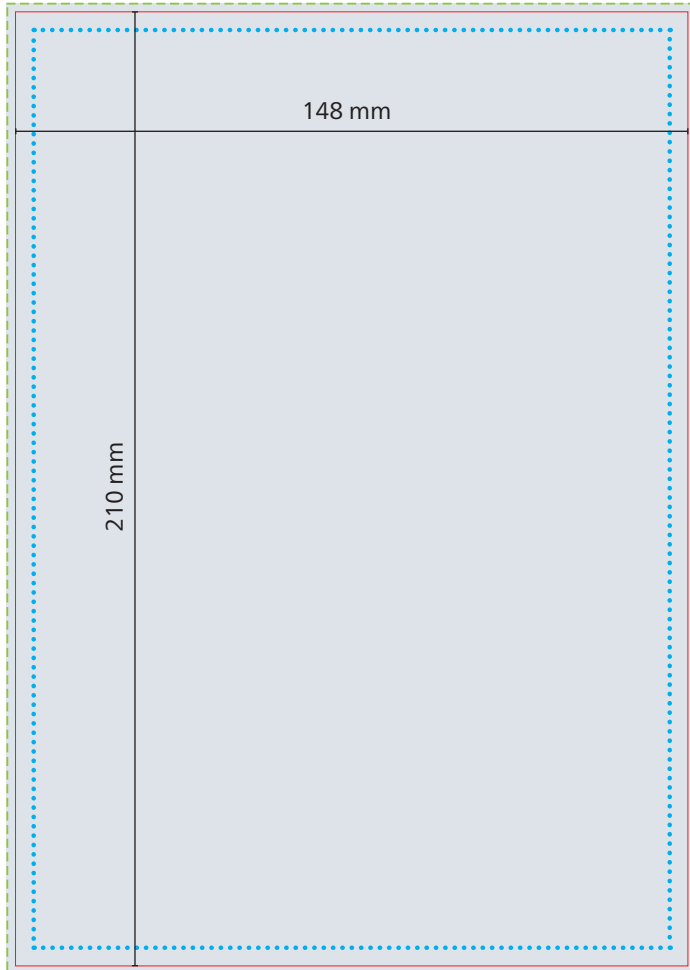

Schreibblock A5, 148 x 210 mm

Druck: 4/0 Euroskala

--- Datenformat
150 x 212 mm

— Werbefläche
Endformat
148 x 210 mm

■ Druckbild
inkl. 1 mm Anschnitt

⋯ Safe area
140 x 202 mm
Abstand:
mindestens 4 mm

Info:

Schreiblinien und Karo-Raster sind mit in die Druckdaten zu integrieren.

Herstellerkennung lt. Produktsicherheitsgesetz:

Jedes Verbraucherprodukt muss eine zustellungsfähige Anschrift (Firma, Straße/Nr., PLZ/Ort) des Herstellers oder des Wiederverkäufers oder des Endkunden aufweisen. Bitte integrieren Sie die gewünschte Anschrift ins Druckbild. Schriftgröße mind. 6 pt.