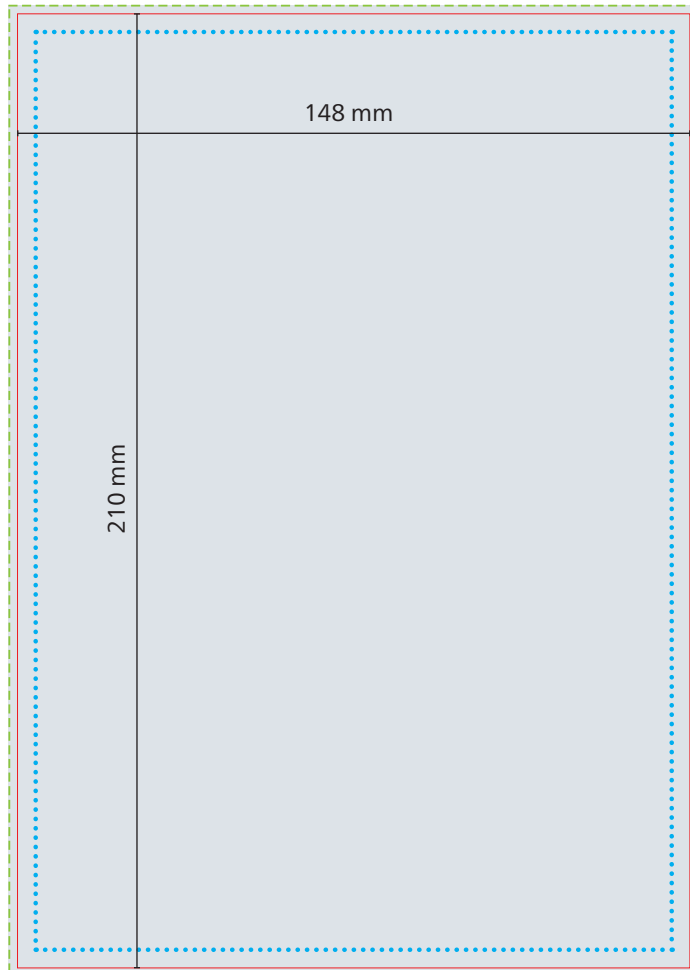

## Schreibblock A5, 148 x 210 mm

Druck: 4/0 Euroskala

--- Datenformat  
150 x 212 mm

— Werbefläche  
Endformat  
148 x 210 mm

■ Druckbild  
inkl. 1 mm Anschnitt

⋯ Safe area  
140 x 202 mm  
Abstand:  
mindestens 4 mm

### Info:

Schreiblinien und Karo-Raster sind mit in die Druckdaten zu integrieren.