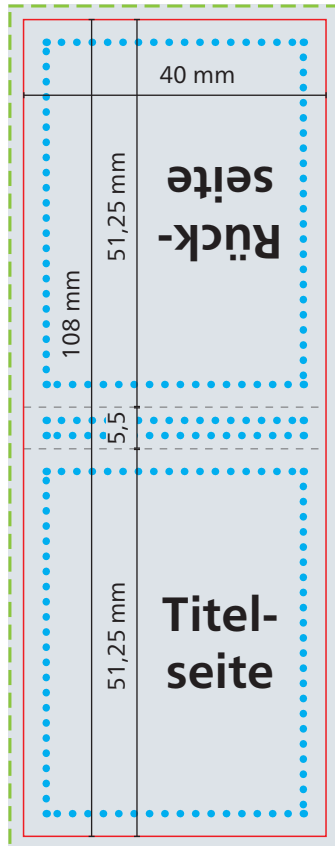

1. Umschlag

Druck: 4/0 Euroskala

Außenseiten (Hochformat)

- - - **Datenformat**
44 x 112 mm
- **Werbefläche Endformat**
40 x 108 mm

geschlossen:
ca. 40 x 51 mm
Höhe ca. 5,5 mm

- Druckbild**
inkl. 2 mm Anschnitt

- ⋯ **Safe area**
Titel- und Rückseite: 34 x 45,25 mm
Rücken: 34 x 2 mm
Abstand: mindestens 3 mm

Außenseiten (Querformat)

2. Zwei Marker 20 x 50 mm, 50 Blatt

Druck: 4/0 Euroskala

- - - **Datenformat**
24 x 54 mm
- **Werbefläche Endformat**
20 x 50 mm

- Druckbild**
inkl. 2 mm Anschnitt

- ⋯ **Safe area**
14 x 44 mm
Abstand: mindestens 3 mm

Herstellerkennung lt. Produktsicherheitsgesetz:

Jedes Verbraucherprodukt muss eine zustellungsfähige Anschrift (Firma, Straße/Nr., PLZ/Ort) des Herstellers oder des Wiederverkäufers oder des Endkunden aufweisen. Bitte integrieren Sie die gewünschte Anschrift ins Druckbild. Schriftgröße mind. 6 pt.

Natura/Naturkarton individuell

Natura braun

Naturkarton braun

Das Grafik-Datenblatt ist nicht maßstabsgetreu und stellt keine Druckvorlage dar. Auf Wunsch stellen wir Ihnen gerne entsprechende Standskizzen und Layoutvorlagen im Originalformat bereit.