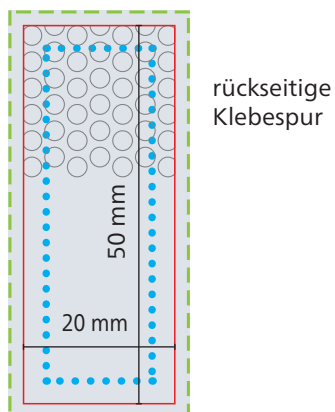

1. Umschlag

Druck: 4/0 Euroskala

Außenseiten (Hochformat)

- - - **Datenformat**
44 x 112 mm
- **Werbefläche Endformat**
40 x 108 mm

geschlossen:
ca. 40 x 51 mm
Höhe ca. 5,5 mm

- Druckbild**
inkl. 2 mm Anschnitt

- ⋯ **Safe area**
Titel- und Rückseite: 34 x 45,25 mm
Rücken: 34 x 2 mm
Abstand: mindestens 3 mm

Außenseiten (Querformat)

2. Zwei Marker 20 x 50 mm, 50 Blatt

Druck: 4/0 Euroskala

- - - **Datenformat**
24 x 54 mm
- **Werbefläche Endformat**
20 x 50 mm

- Druckbild**
inkl. 2 mm Anschnitt

- ⋯ **Safe area**
14 x 44 mm
Abstand: mindestens 3 mm

Herstellerkennung lt. Produktsicherheitsgesetz:

Jedes Verbraucherprodukt muss eine zustellungsfähige Anschrift (Firma, Straße/Nr., PLZ/Ort) des Herstellers oder des Wiederverkäufers oder des Endkunden aufweisen. Bitte integrieren Sie die gewünschte Anschrift ins Druckbild. Schriftgröße mind. 6 pt.