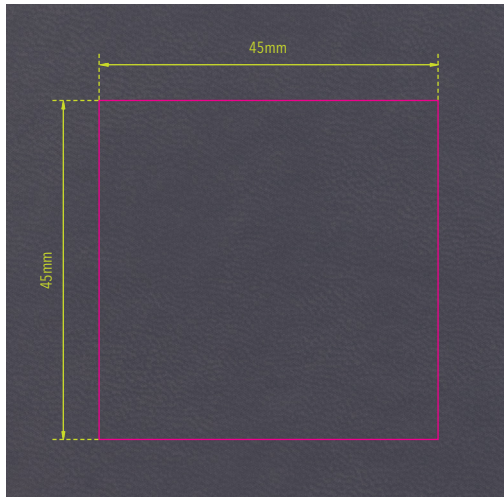

Standskizze

Gestaltungsvorlage für Werbeanbringung auf **NPP04/BK, „BLACK SLIMPAD A5“**

Abbildung oben 1:1

Werbeanbringungsart: Gravur

Farbe Werbeanbringung: schwarz

Artikelmaße: 151 x 215 x 14 mm

Maße Werbeanbringung: 45 x 45 mm

Notizblock DIN A5 inkl. Kugelschreiber, schwarzem Elastikband-Verschluss, Stiftschlaufe, Lesezeichen, geprägtes Lineal (20 cm) auf Cover, FSC zertifiziertes Papier, 64 perforierte Blätter (128 Seiten), mit schwarz eingefärbten Seitenrändern, Punktraster, Fach für Belege, Kugelschreiber CONSTRUCTION BASIC (schwarze D1 Mine), Kunstleder, Metall, matt, schwarz