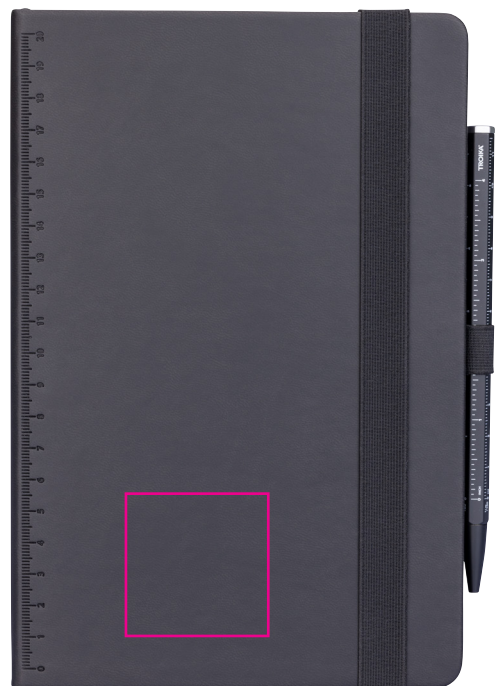

Standskizze

Gestaltungsvorlage für Werbeanbringung auf **NPP04/BK, „BLACK SLIMPAD A5“**

Abbildung oben 1:1

Werbeanbringungsart: Gravur

Farbe Werbeanbringung: schwarz

Artikelmaße: 151 x 215 x 14 mm

Maße Werbeanbringung: 45 x 45 mm

Notizblock DIN A5 inkl. Kugelschreiber, schwarzem Elastikband-Verschluss, Stiftschlaufe, Lesezeichen, geprägtes Lineal (20 cm) auf Cover, FSC zertifiziertes Papier, 64 perforierte Blätter (128 Seiten), mit schwarz eingefärbten Seitenrändern, Punktraster, Fach für Belege, Kugelschreiber CONSTRUCTION BASIC (schwarze D1 Mine), Kunstleder, Metall, matt, schwarz