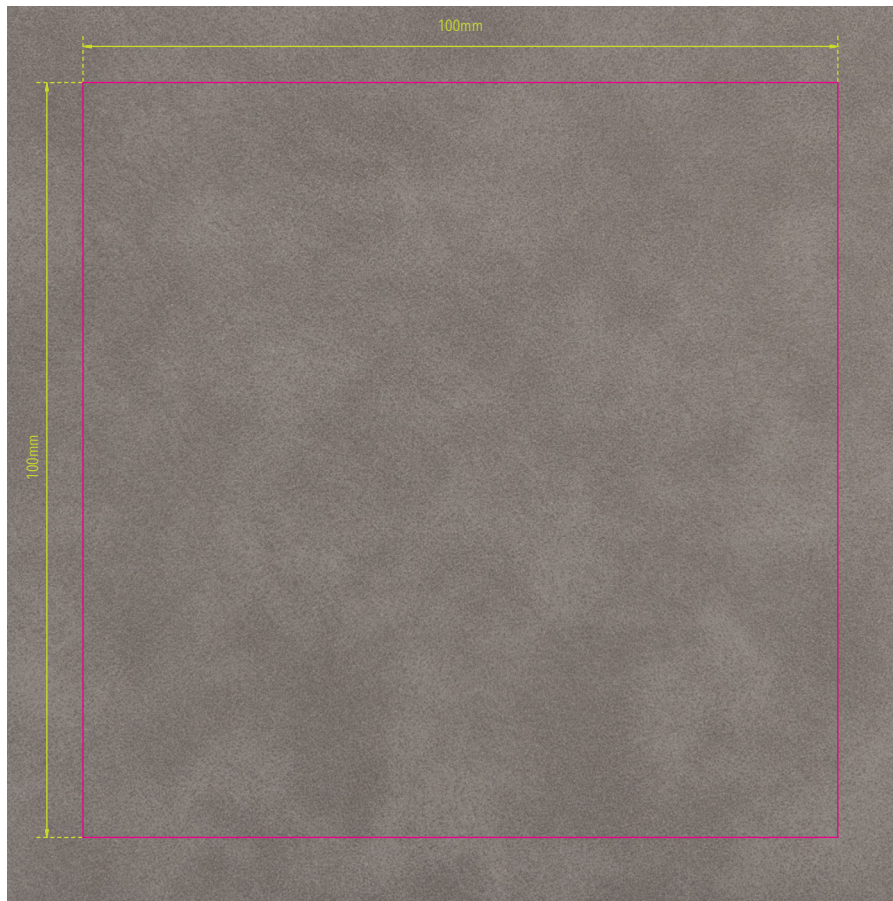

Standskizze

Gestaltungsvorlage für Werbeanbringung auf **CBO11/GY, „TRAVEL CASE“**

Werbeanbringungsart: Druck

Farbe Werbeanbringung: 1-farbig

Artikelmaße: 220 x 160 x 50 mm

Maße Werbeanbringung: 100 x 100 mm

Abbildung oben 1:1

Organizer-Etui mit Reißverschluss, 3 Innenfächer, 6 Elastikband-Schlaufen, Trennwand (innen), Kunstleder, Samt, grau/schwarz

Die dargestellte Skizze gibt die von uns empfohlene, optimale Platzierung der Werbeanbringung an. Bei abweichenden Wünschen zu Position, Art oder Farbe Ihrer Werbeanbringung, kontaktieren Sie uns gerne per E-Mail an business@troika.de, telefonisch unter 02662 95 11-0 oder wenden Sie sich direkt an Ihren persönlichen TROIKA Ansprechpartner.