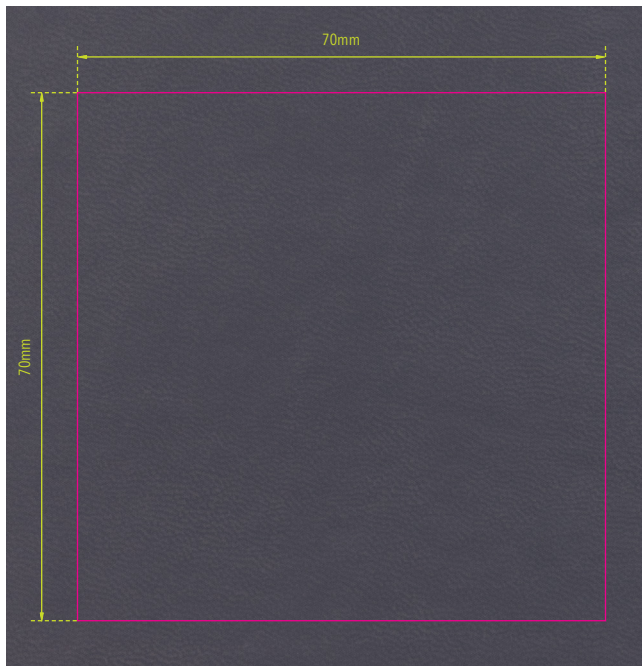

# Standskizze

Gestaltungsvorlage für Werbeanbringung auf **NPP04/BK, „BLACK SLIMPAD A5“**

**Werbeanbringungsart:** Druck

**Farbe Werbeanbringung:** 1-farbig

**Artikelmaße:** 151 x 215 x 14 mm

**Maße Werbeanbringung:** 70 x 70 mm

Abbildung oben 1:1

Notizblock DIN A5 inkl. Kugelschreiber, schwarzem Elastikband-Verschluss, Stiftschlaufe, Lesezeichen, geprägtes Lineal (20 cm) auf Cover, FSC zertifiziertes Papier, 64 perforierte Blätter (128 Seiten), mit schwarz eingefärbten Seitenrändern, Punktraster, Fach für Belege, Kugelschreiber CONSTRUCTION BASIC (schwarze D1 Mine), Kunstleder, Metall, matt, schwarz