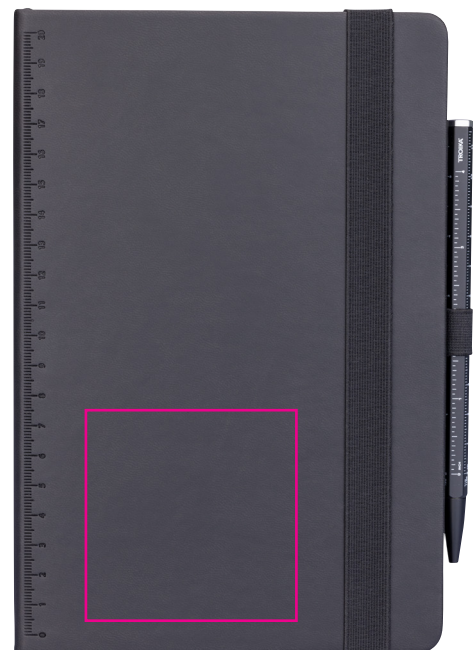

# Standskizze

Gestaltungsvorlage für Werbeanbringung auf **NPP04/BK, „BLACK SLIMPAD A5“**

**Werbeanbringungsart:** Druck

**Farbe Werbeanbringung:** 1-farbig

**Artikelmaße:** 151 x 215 x 14 mm

**Maße Werbeanbringung:** 70 x 70 mm

Abbildung oben 1:1

Notizblock DIN A5 inkl. Kugelschreiber, schwarzem Elastikband-Verschluss, Stiftschlaufe, Lesezeichen, geprägtes Lineal (20 cm) auf Cover, FSC zertifiziertes Papier, 64 perforierte Blätter (128 Seiten), mit schwarz eingefärbten Seitenrändern, Punktraster, Fach für Belege, Kugelschreiber CONSTRUCTION BASIC (schwarze D1 Mine), Kunstleder, Metall, matt, schwarz