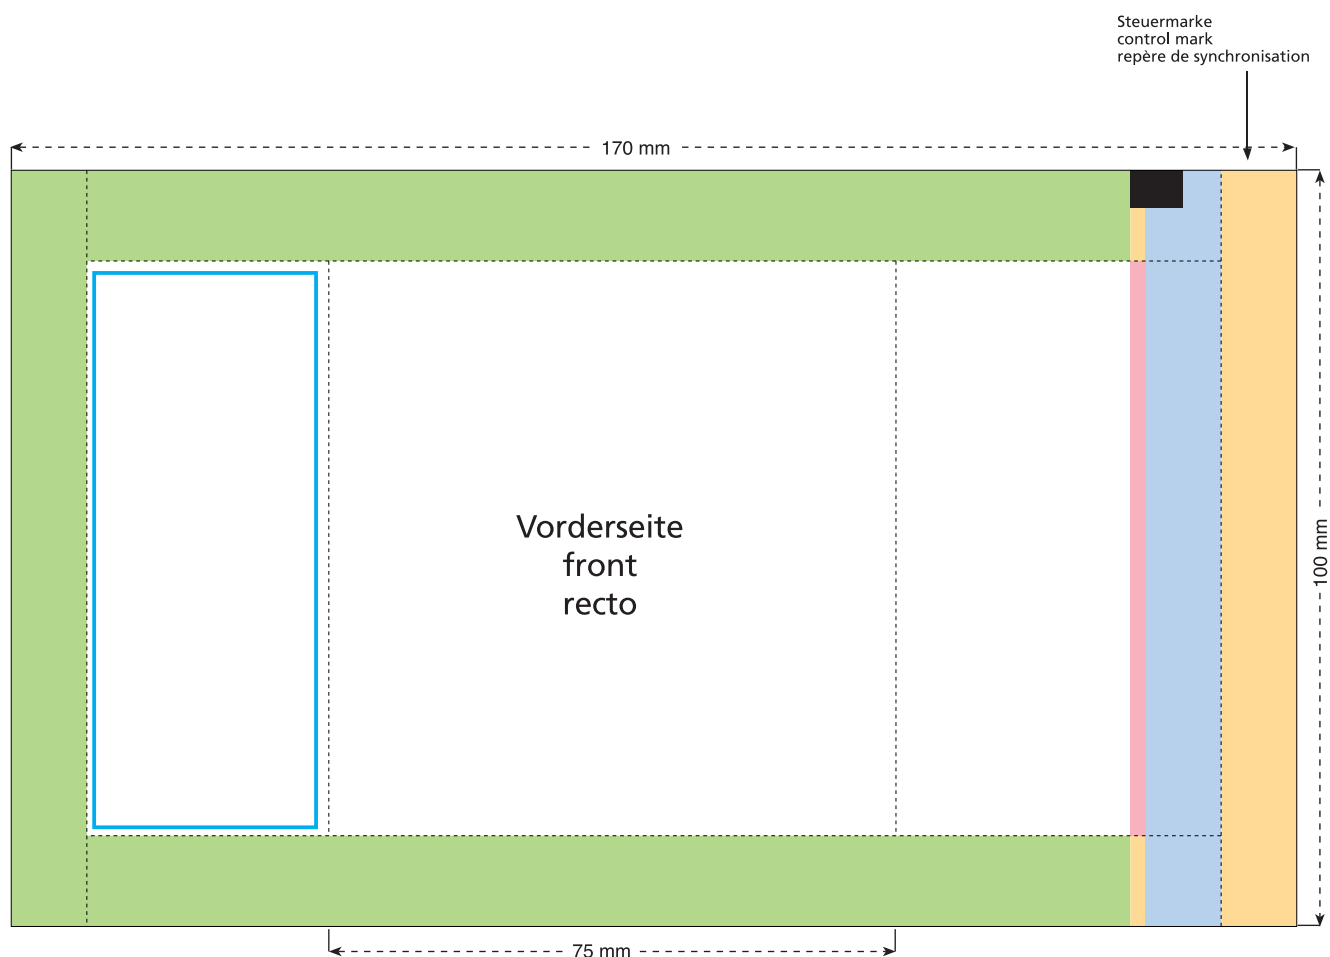

Standskizze · Stand drawing · Croquis avec repères

Artikel Nr. · Article No. : 110101223

Tüte · bag · sachet 75 x 100 mm

- Bedruckbare Fläche · printing surface · surface d'impression
- Siegelnaht bedingt bedruckbar · sealing surface can be printed on under some circumstances · surface de fermeture peut être imprimée sous certaines conditions
- Siegelnaht nicht bedruckbar · sealing surface can't be printed on · surface de fermeture ne peut pas être imprimée
- Fläche wird durch die Siegelnaht verdeckt · surface is covered by the sealing seam · surface est couverte par un thermoscellage
- Pflichttexte · mandatory text · textes obligatoires
- Fläche nicht bedruckbar · surface can't be printed on · surface ne peut pas être imprimée
- Beschnitt · bleed · découpe