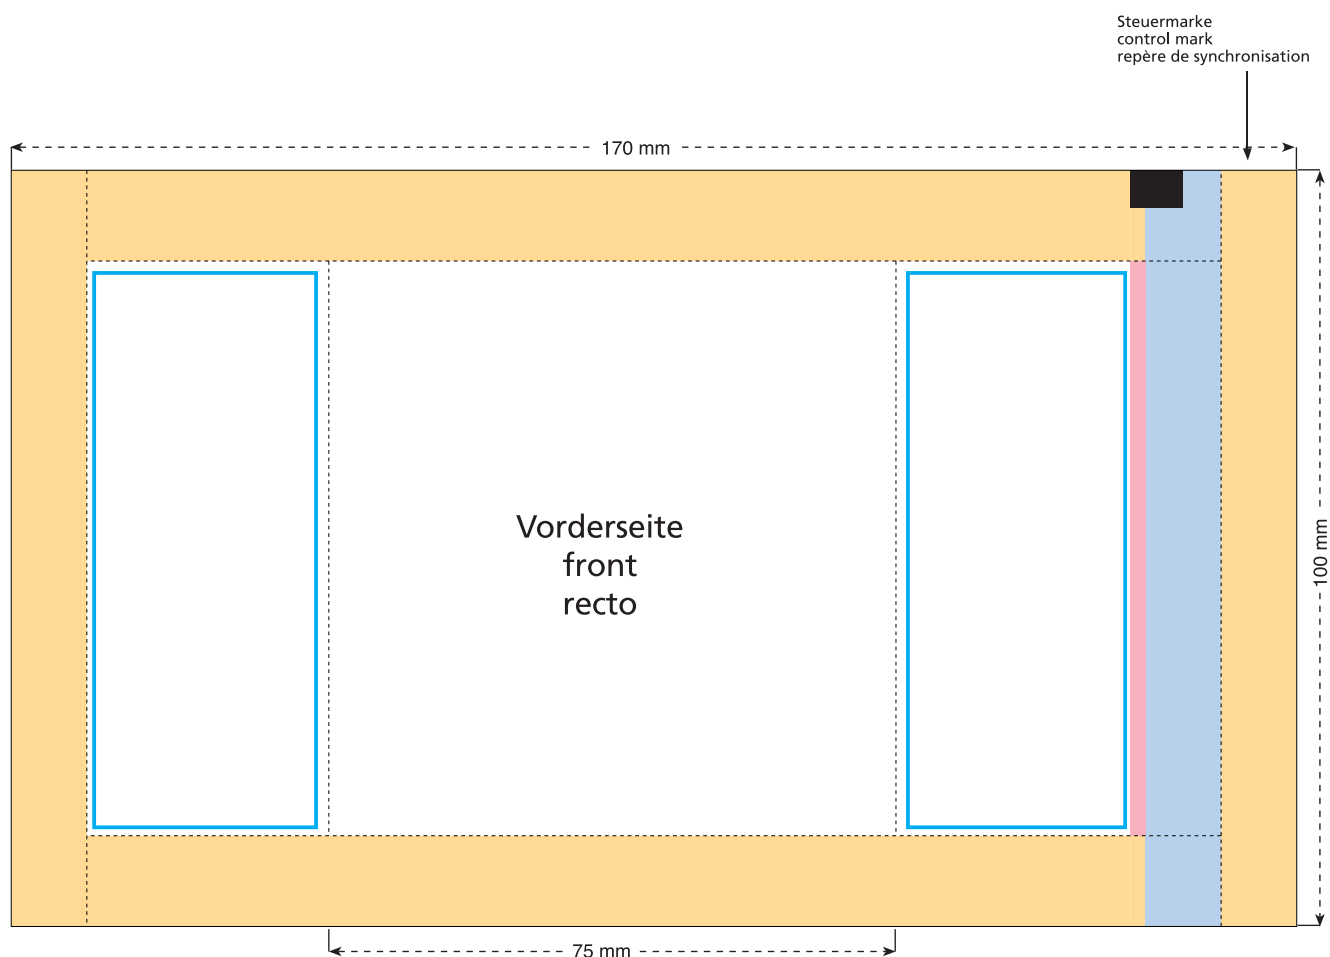

Artikel Nr. · Article No. : 110101224

Tüte · bag · sachet  
75 x 100 mm

-  Bedruckbare Fläche · printing surface · surface d'impression
-  Siegelnaht bedingt bedruckbar · sealing surface can be printed on under some circumstances · surface de fermeture peut être imprimée sous certaines conditions
-  Siegelnaht nicht bedruckbar · sealing surface can't be printed on · surface de fermeture ne peut pas être imprimée
-  Fläche wird durch die Siegelnaht verdeckt · surface is covered by the sealing seam · surface est couverte par un thermoscellage
-  Pflichttexte · mandatory text · textes obligatoires
-  Fläche nicht bedruckbar · surface can't be printed on · surface ne peut pas être imprimée
-  Beschnitt · bleed · découpe