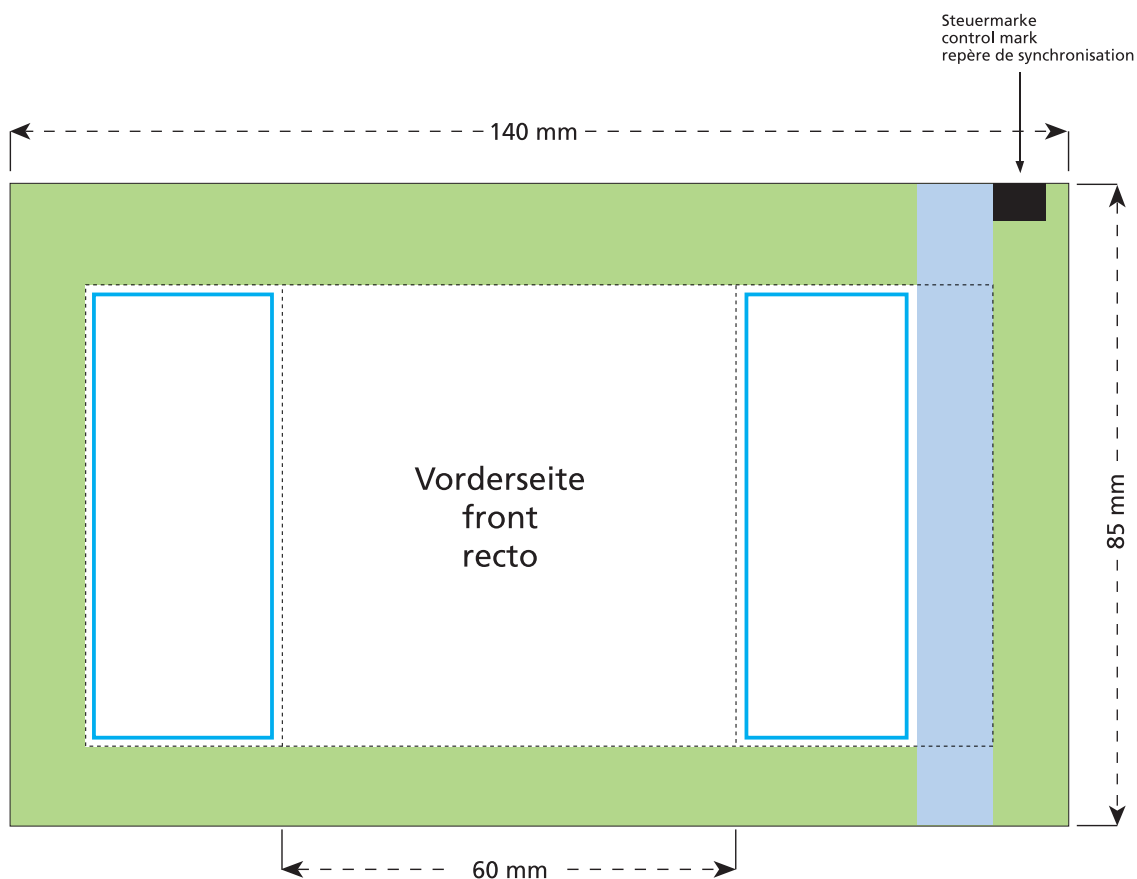

# Standskizze · Stand drawing · Croquis avec repères

Artikel Nr. · Article No. : 110101050

## Tüte · bag · sachet 60 x 85 mm

-  Bedruckbare Fläche · printing surface · surface d'impression
-  Siegelnaht bedingt bedruckbar · sealing surface can be printed on under some circumstances · surface de fermeture peut être imprimée sous certaines conditions
-  Siegelnaht nicht bedruckbar · sealing surface can't be printed on · surface de fermeture ne peut pas être imprimée
-  Fläche wird durch die Siegelnaht verdeckt · surface is covered by the sealing seam · surface est couverte par un thermoscellage
-  Pflichttexte · mandatory text · textes obligatoires
-  Fläche nicht bedruckbar · surface can't be printed on · surface ne peut pas être imprimée
-  Beschnitt · bleed · découpe