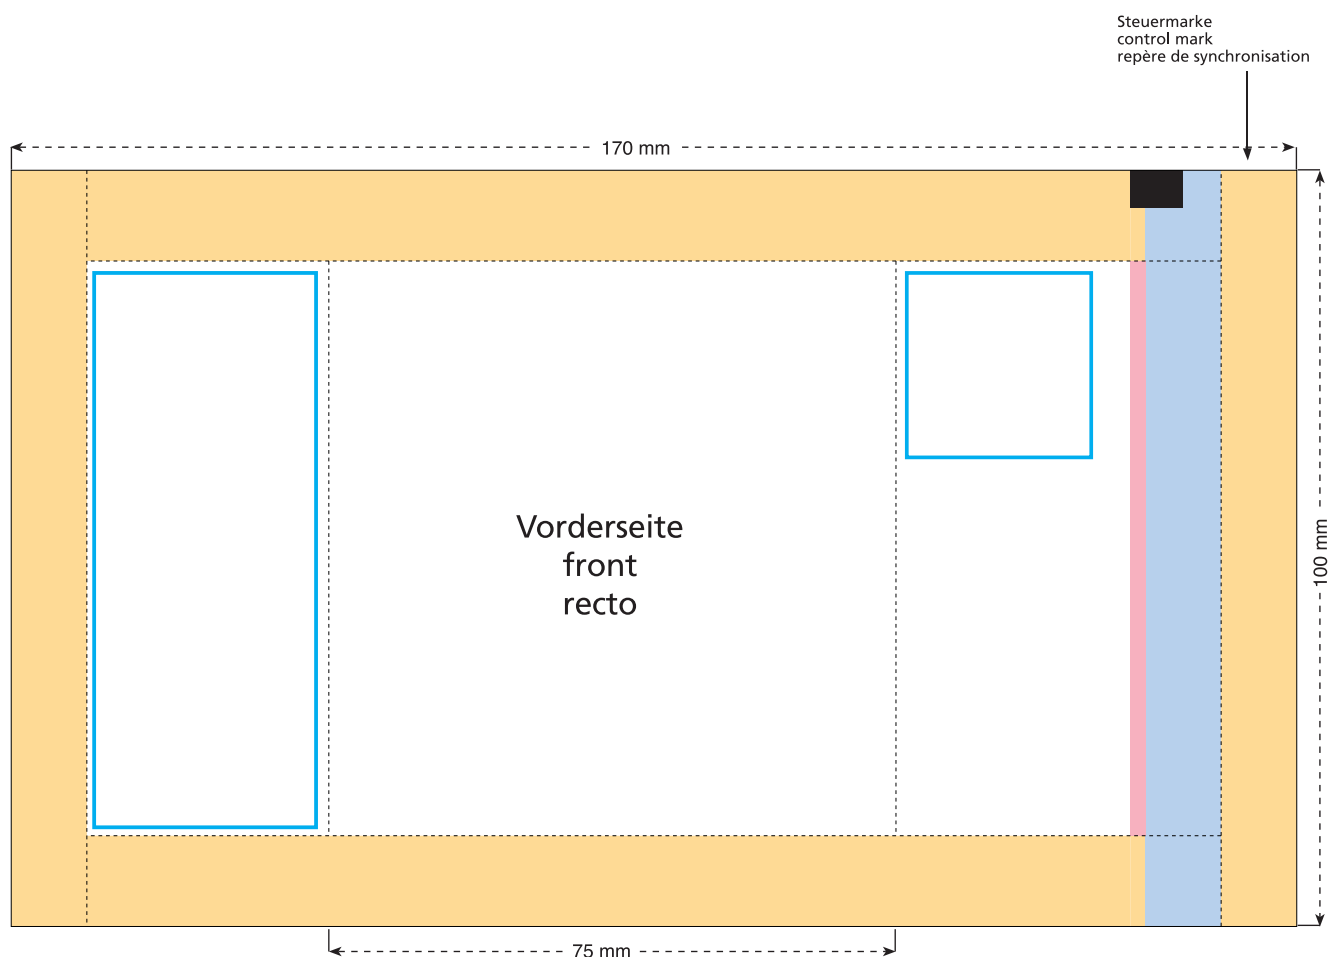

Standskizze · Stand drawing · Croquis avec repères

Artikel Nr. · Article No. : 110101077

Tüte · bag · sachet 75 x 100 mm

- Bedruckbare Fläche · printing surface · surface d'impression
- Siegelnaht bedingt bedruckbar · sealing surface can be printed on under some circumstances · surface de fermeture peut être imprimée sous certaines conditions
- Siegelnaht nicht bedruckbar · sealing surface can't be printed on · surface de fermeture ne peut pas être imprimée
- Fläche wird durch die Siegelnaht verdeckt · surface is covered by the sealing seam · surface est couverte par un thermoscellage
- Pflichttexte · mandatory text · textes obligatoires
- Fläche nicht bedruckbar · surface can't be printed on · surface ne peut pas être imprimée
- Beschnitt · bleed · découpe