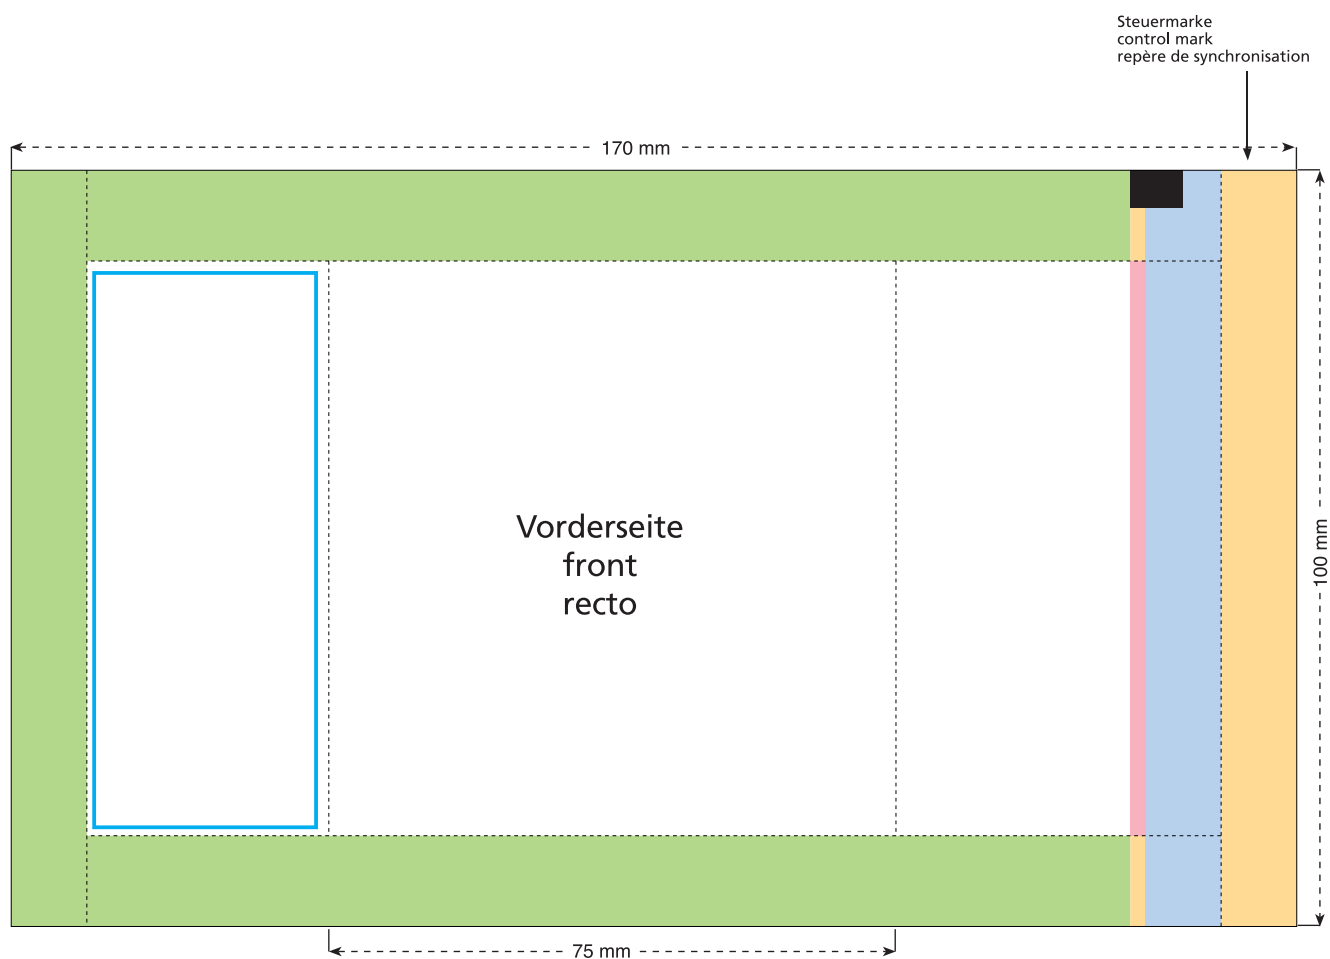

Standskizze · Stand drawing · Croquis avec repères

Artikel Nr. · Article No. : 110101142

Tüte · bag · sachet 75 x 100 mm

- Bedruckbare Fläche · printing surface · surface d'impression
- Siegelnaht bedingt bedruckbar · sealing surface can be printed on under some circumstances · surface de fermeture peut être imprimée sous certaines conditions
- Siegelnaht nicht bedruckbar · sealing surface can't be printed on · surface de fermeture ne peut pas être imprimée
- Fläche wird durch die Siegelnaht verdeckt · surface is covered by the sealing seam · surface est couverte par un thermoscollage
- Pflichttexte · mandatory text · textes obligatoires
- Fläche nicht bedruckbar · surface can't be printed on · surface ne peut pas être imprimée
- Beschnitt · bleed · découpe