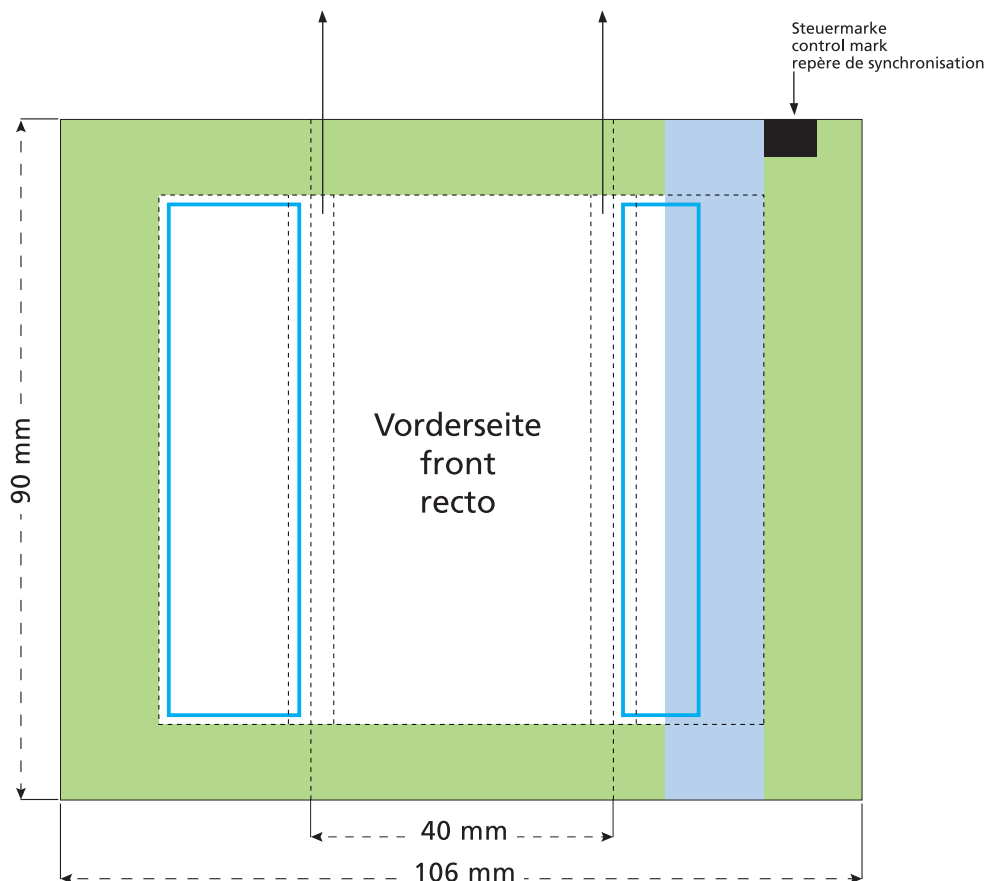

## Flowpack 90 x 40 mm

Je nach Volumen des Inhaltes werden diese beiden Flächen auf die Seite und die Rückseite verlaufen.

Due to the volume of the content those two areas will be shown on the side and the back.

A cause de l'épaisseur du contenu les éléments de ces deux côtés seront figurés sur le côté et le verso.

- Bedruckbare Fläche · printing surface · surface d'impression
- Siegelnaht bedingt bedruckbar · sealing surface can be printed on under some circumstances · surface de fermeture peut être imprimée sous certaines conditions
- Siegelnaht nicht bedruckbar · sealing surface can't be printed on · surface de fermeture ne peut pas être imprimée
- Fläche wird durch die Siegelnaht verdeckt · surface is covered by the sealing seam · surface est couverte par un thermoscellage
- Pflichttexte · mandatory text · textes obligatoires
- Fläche nicht bedruckbar · surface can't be printed on · surface ne peut pas être imprimée
- Beschnitt · bleed · découpe