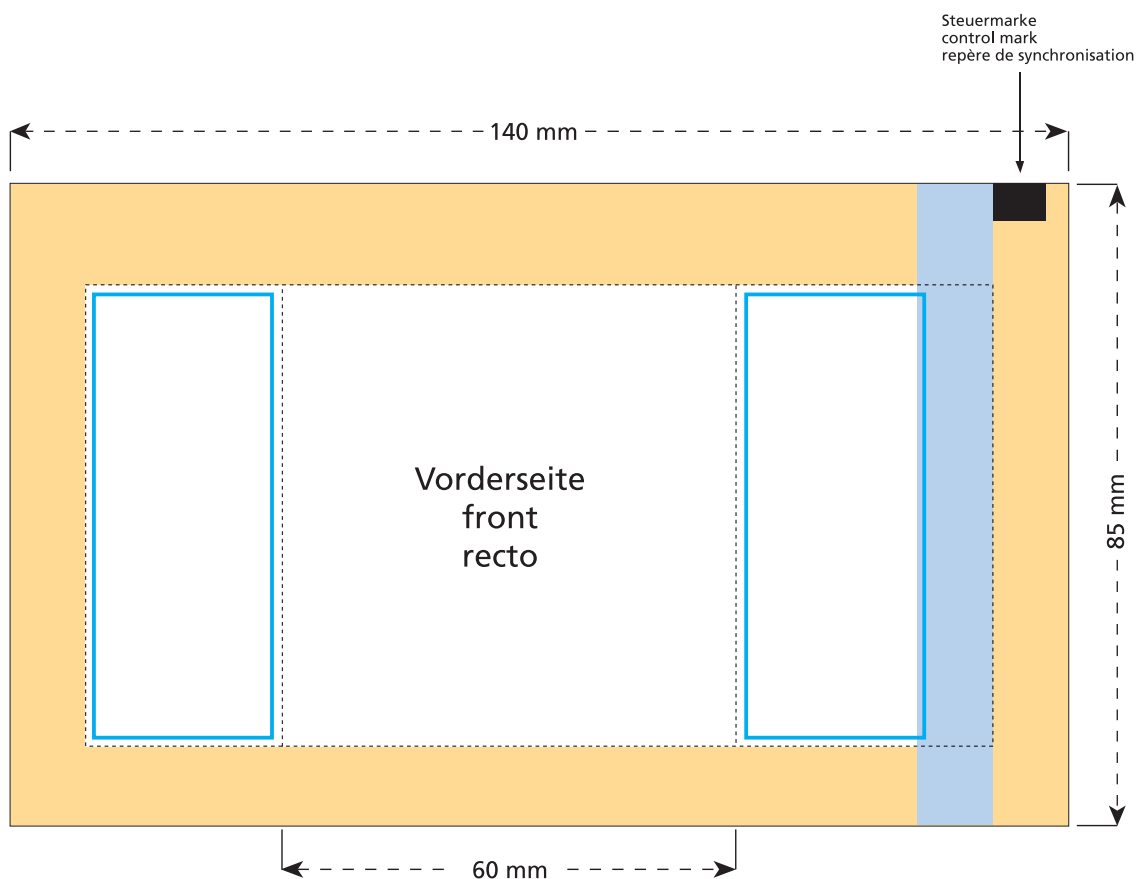

Standskizze · Stand drawing · Croquis avec repères

Artikel Nr. · Article No. : 110101121

Tüte · bag · sachet 60 x 85 mm

- Bedruckbare Fläche · printing surface · surface d'impression
- Siegelnaht bedingt bedruckbar · sealing surface can be printed on under some circumstances · surface de fermeture peut être imprimée sous certaines conditions
- Siegelnaht nicht bedruckbar · sealing surface can't be printed on · surface de fermeture ne peut pas être imprimée
- Fläche wird durch die Siegelnaht verdeckt · surface is covered by the sealing seam · surface est couverte par un thermoscellage
- Pflichttexte · mandatory text · textes obligatoires
- Fläche nicht bedruckbar · surface can't be printed on · surface ne peut pas être imprimée
- Beschnitt · bleed · découpe