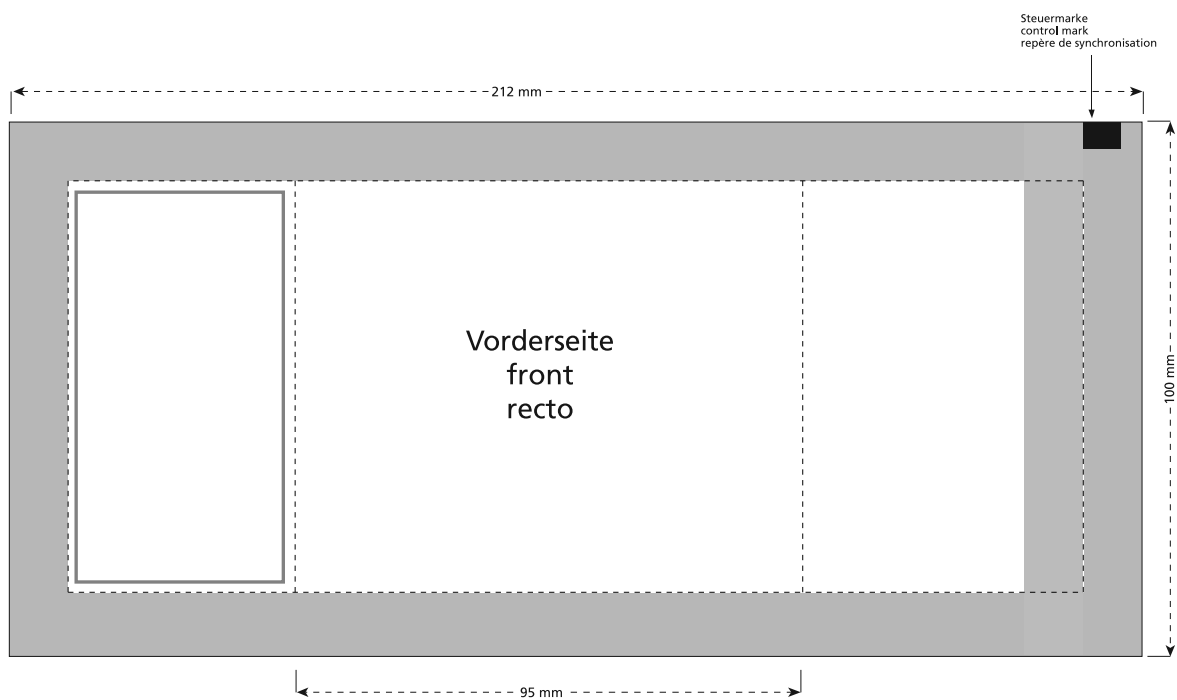

Artikel Nr. · Article No. : 110109130

Tüte · bag · sachet  
95 x 100 mm

- Bedruckbare Fläche · printing surface · surface d'impression
- Siegelnaht bedingt bedruckbar · sealing surface can be printed on under some circumstances · surface de fermeture peut être imprimée sous certaines conditions
- Siegelnaht nicht bedruckbar · sealing surface can't be printed on · surface de fermeture ne peut pas être imprimée
- Fläche wird durch die Siegelnaht verdeckt · surface is covered by the sealing seam · surface est couverte par un thermocollage
- Pflichttexte · mandatory text · textes obligatoires
- Fläche nicht bedruckbar · surface can't be printed on · surface ne peut pas être imprimée
- Beschnitt · bleed · découpe