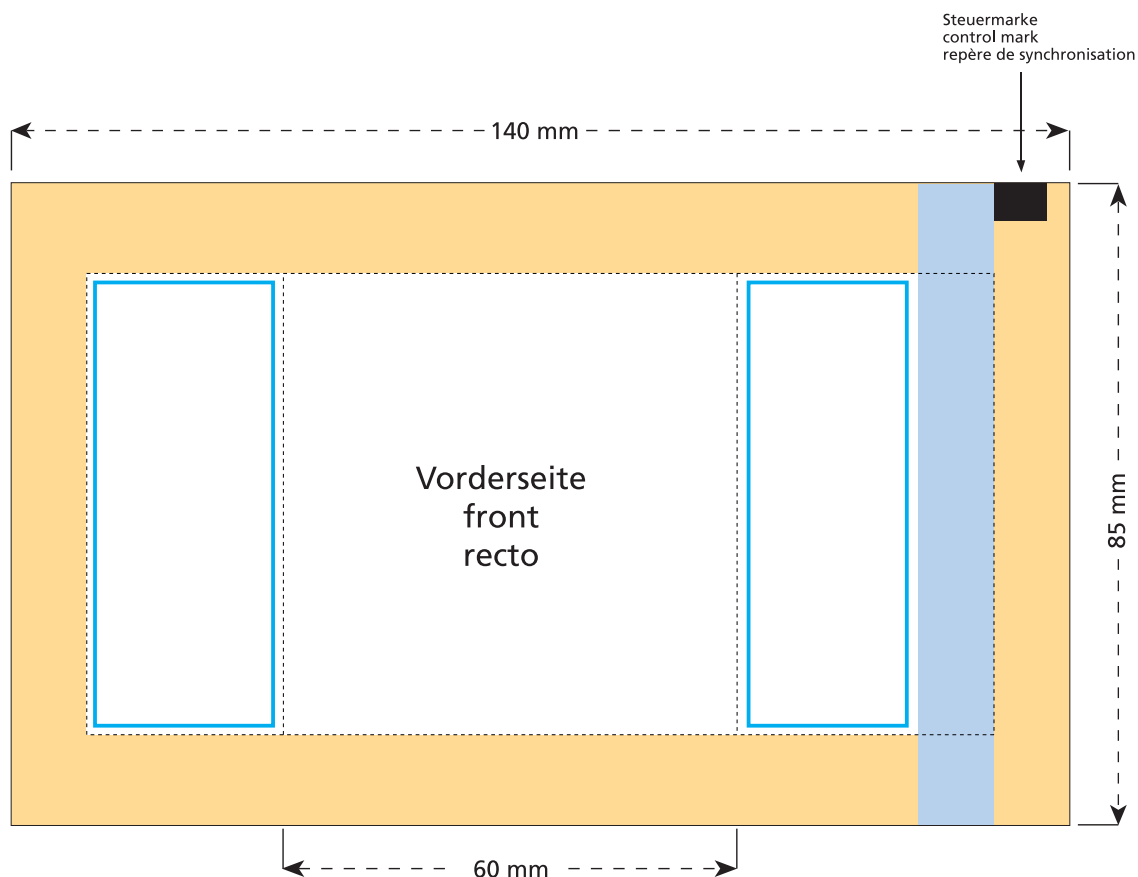

# Standskizze · Stand drawing · Croquis avec repères

Artikel Nr. · Article No. : 110105021

## Tüte · bag · sachet 60 x 85 mm

-  Bedruckbare Fläche · printing surface · surface d'impression
-  Siegelnaht bedingt bedruckbar · sealing surface can be printed on under some circumstances · surface de fermeture peut être imprimée sous certaines conditions
-  Siegelnaht nicht bedruckbar · sealing surface can't be printed on · surface de fermeture ne peut pas être imprimée
-  Fläche wird durch die Siegelnaht verdeckt · surface is covered by the sealing seam · surface est couverte par un thermoscellage
-  Pflichttexte · mandatory text · textes obligatoires
-  Fläche nicht bedruckbar · surface can't be printed on · surface ne peut pas être imprimée
-  Beschnitt · bleed · découpe