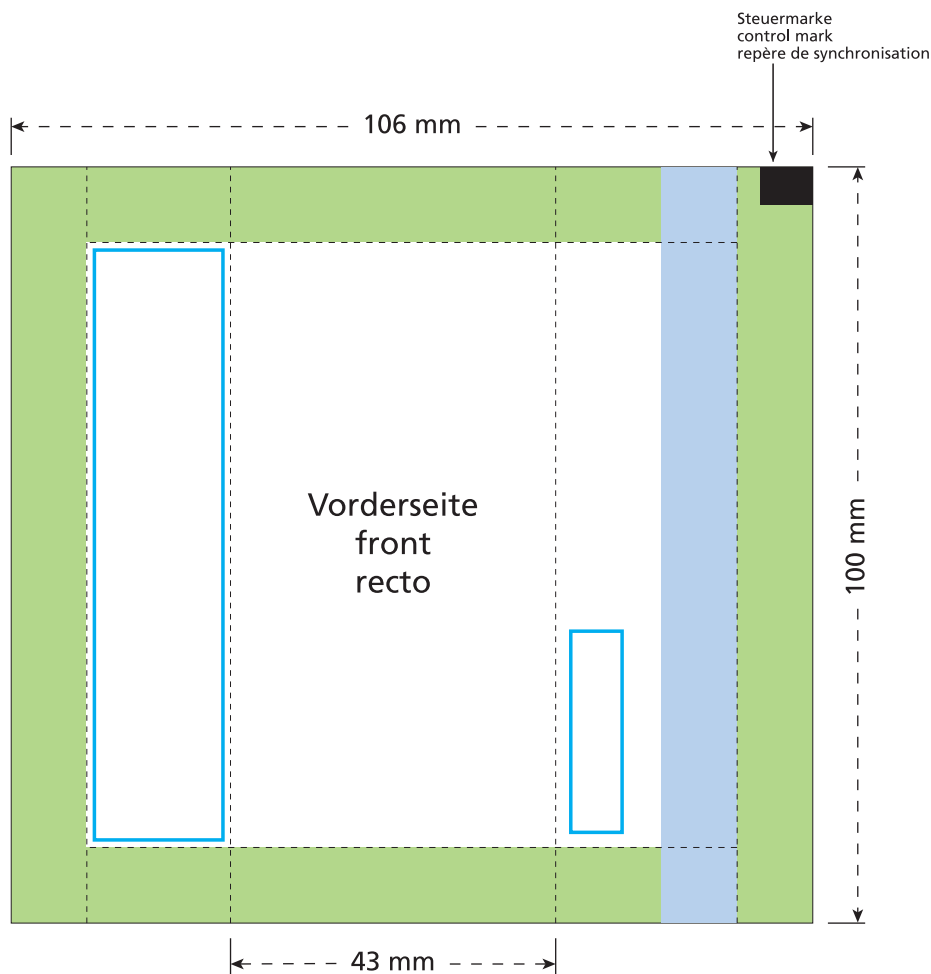

Artikel Nr. · Article No. : 110103312

Tüte · bag · sachet
43 x 100 mm

- Bedruckbare Fläche · printing surface · surface d'impression
- Siegelnaht bedingt bedruckbar · sealing surface can be printed on under some circumstances · surface de fermeture peut être imprimée sous certaines conditions
- Siegelnaht nicht bedruckbar · sealing surface can't be printed on · surface de fermeture ne peut pas être imprimée
- Fläche wird durch die Siegelnaht verdeckt · surface is covered by the sealing seam · surface est couverte par un thermoscellage
- Pflichttexte · mandatory text · textes obligatoires
- Fläche nicht bedruckbar · surface can't be printed on · surface ne peut pas être imprimée
- Beschnitt · bleed · découpe