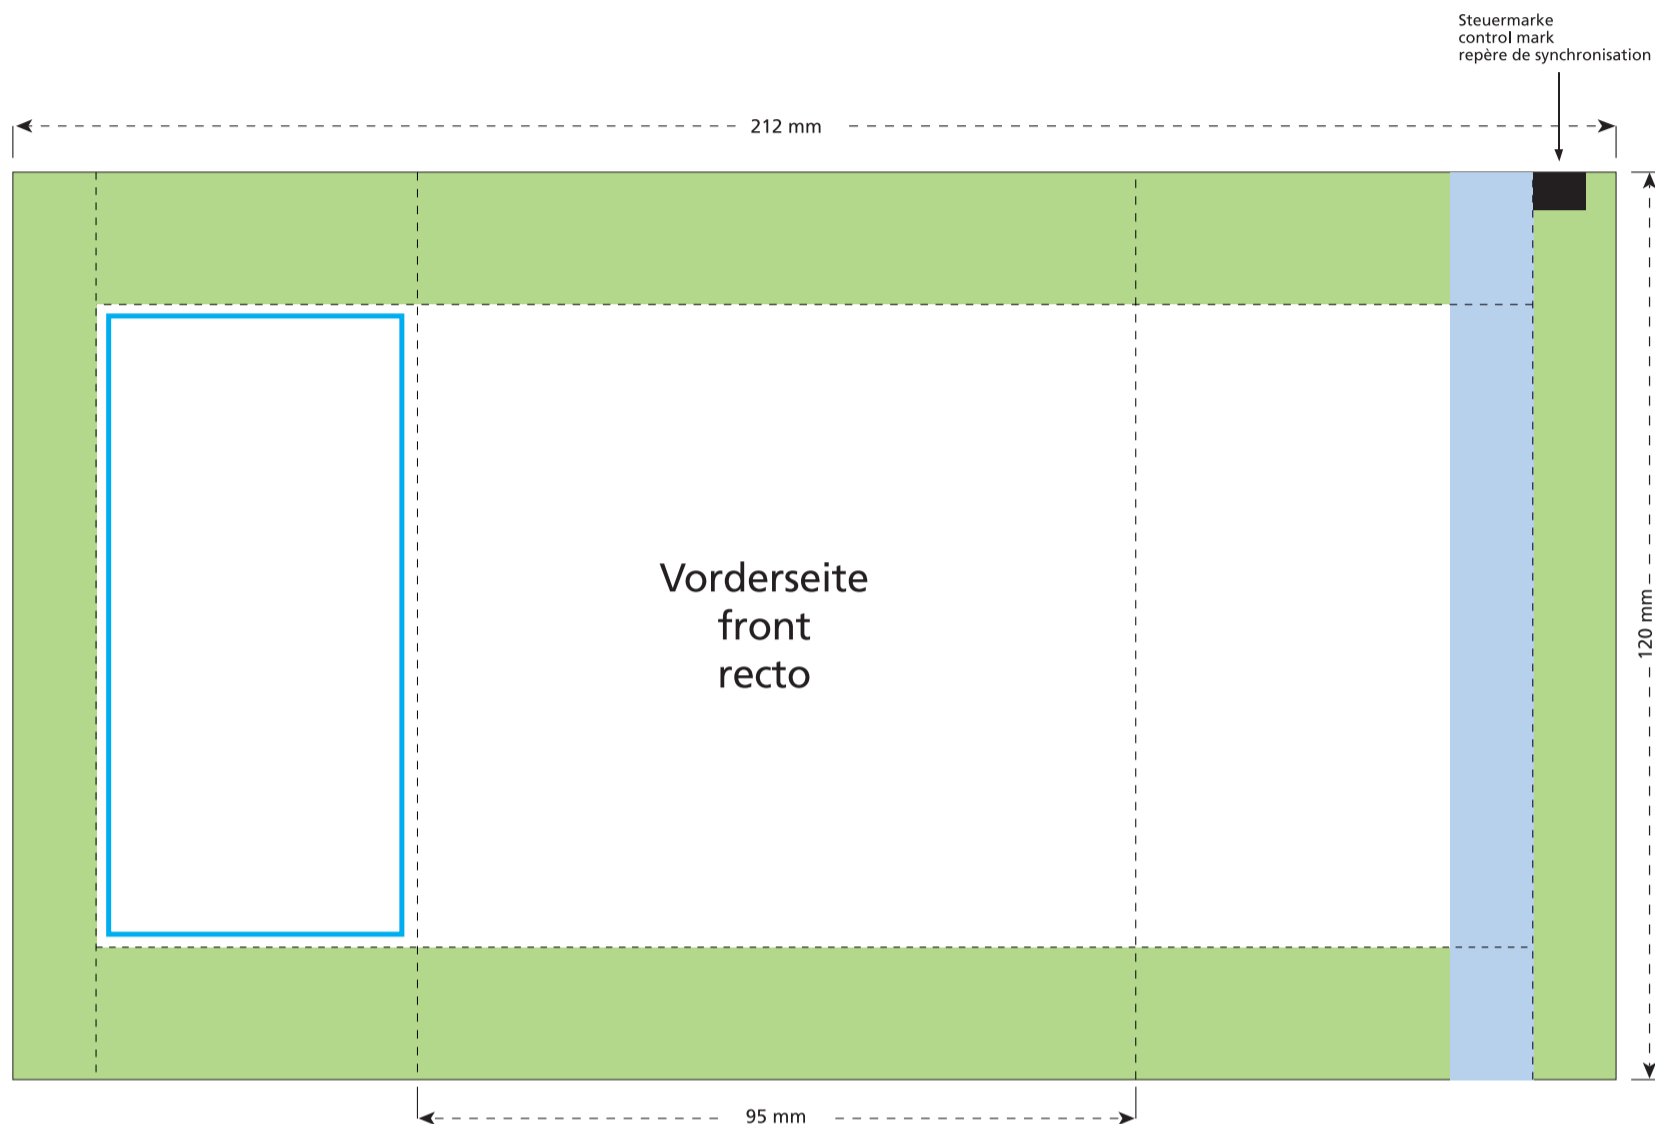

Standskizze · Stand drawing · Croquis avec repères

Artikel Nr. · Article No. : 110103161

Tüte · bag · sachet
95 x 120 mm

- Bedruckbare Fläche · printing surface · surface d'impression
- Siegelnaht bedingt bedruckbar · sealing surface can be printed on under some circumstances · surface de fermeture peut être imprimée sous certaines conditions
- Siegelnaht nicht bedruckbar · sealing surface can't be printed on · surface de fermeture ne peut pas être imprimée
- Fläche wird durch die Siegelnaht verdeckt · surface is covered by the sealing seam · surface est couverte par un thermoscellage
- Pflichttexte · mandatory text · textes obligatoires
- Fläche nicht bedruckbar · surface can't be printed on · surface ne peut pas être imprimée
- Beschnitt · bleed · découpe