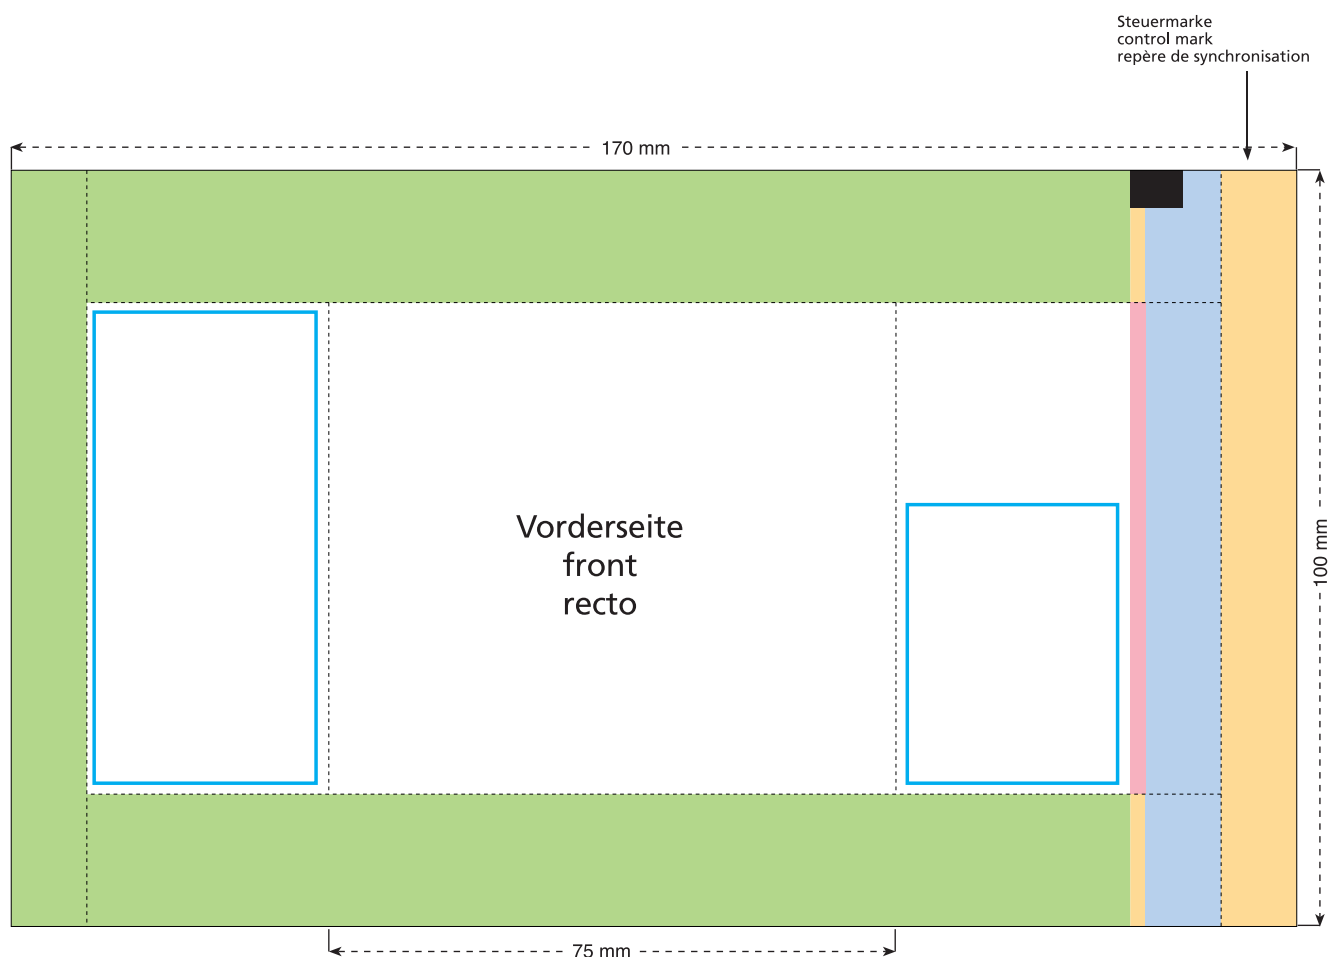

# Standskizze · Stand drawing · Croquis avec repères

Artikel Nr. · Article No. : 110103130

## Tüte · bag · sachet 75 x 100 mm

- Bedruckbare Fläche · printing surface · surface d'impression
- Siegelnaht bedingt bedruckbar · sealing surface can be printed on under some circumstances · surface de fermeture peut être imprimée sous certaines conditions
- Siegelnaht nicht bedruckbar · sealing surface can't be printed on · surface de fermeture ne peut pas être imprimée
- Fläche wird durch die Siegelnaht verdeckt · surface is covered by the sealing seam · surface est couverte par un thermoscellage
- Pflichttexte · mandatory text · textes obligatoires
- Fläche nicht bedruckbar · surface can't be printed on · surface ne peut pas être imprimée
- Beschnitt · bleed · découpe