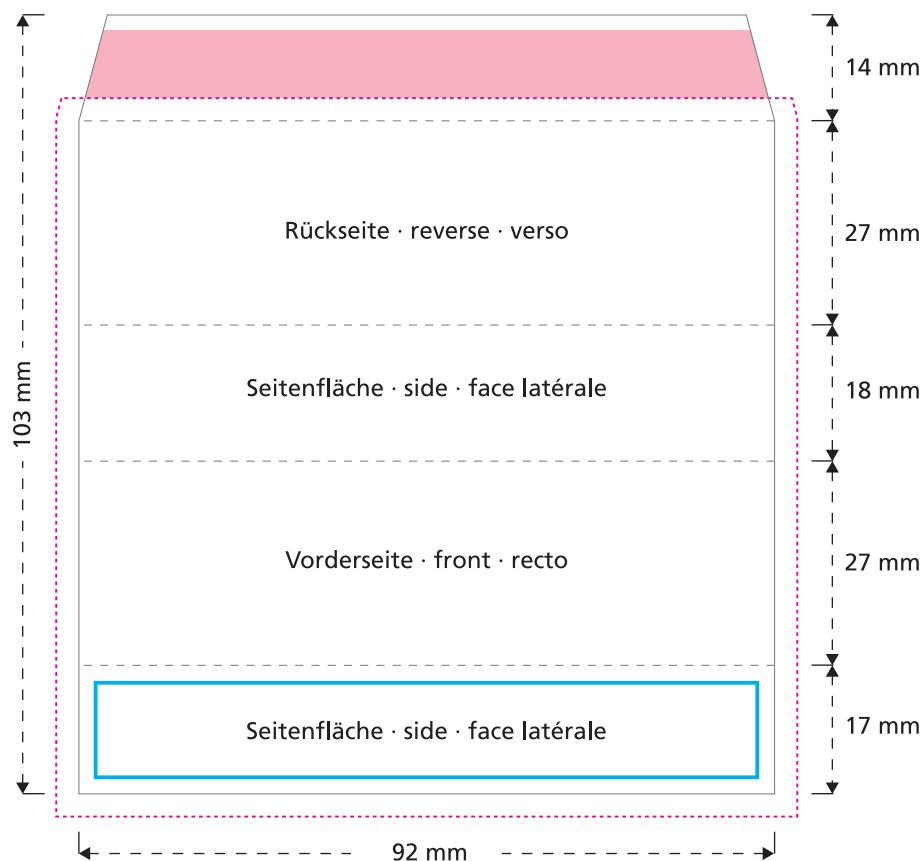

Artikel Nr. · Article No. : 110105167

## Banderole · Promotional Sleeve · Bande publicitaire 92 x 28 x 18 mm

-  Bedruckbare Fläche · printing surface · surface d'impression
-  Siegelnaht bedingt bedruckbar · sealing surface can be printed on under some circumstances · surface de fermeture peut être imprimée sous certaines conditions
-  Siegelnaht nicht bedruckbar · sealing surface can't be printed on · surface de fermeture ne peut pas être imprimée
-  Fläche wird durch die Siegelnaht verdeckt · surface is covered by the sealing seam · surface est couverte par un thermoscellage
-  Pflichttexte · mandatory text · textes obligatoires
-  Fläche nicht bedruckbar · surface can't be printed on · surface ne peut pas être imprimée
-  Beschnitt · bleed · découpe