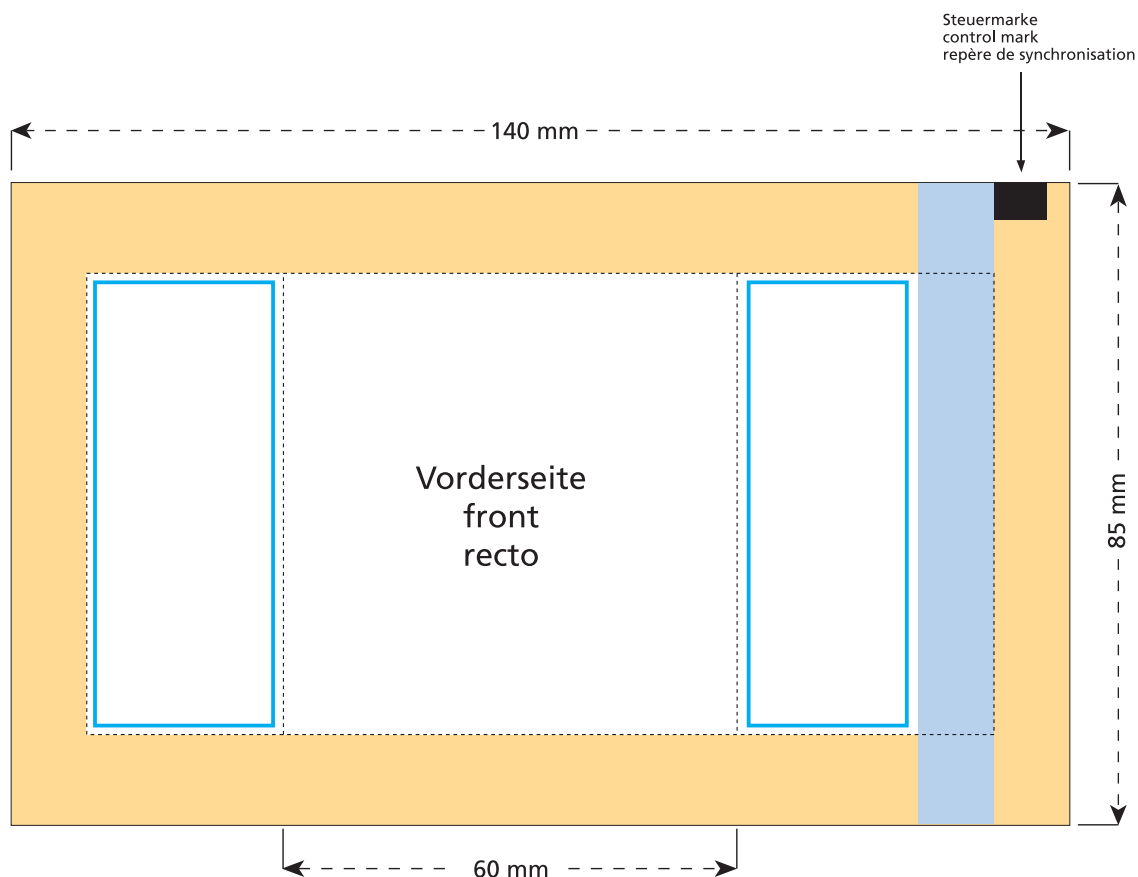

Artikel Nr. · Article No. : 110105008

Tüte · bag · sachet
60 x 85 mm

- Bedruckbare Fläche · printing surface · surface d'impression
- Siegelnaht bedingt bedruckbar · sealing surface can be printed on under some circumstances · surface de fermeture peut être imprimée sous certaines conditions
- Siegelnaht nicht bedruckbar · sealing surface can't be printed on · surface de fermeture ne peut pas être imprimée
- Fläche wird durch die Siegelnaht verdeckt · surface is covered by the sealing seam · surface est couverte par un thermoscellage
- Pflichttexte · mandatory text · textes obligatoires
- Fläche nicht bedruckbar · surface can't be printed on · surface ne peut pas être imprimée
- Beschnitt · bleed · découpe