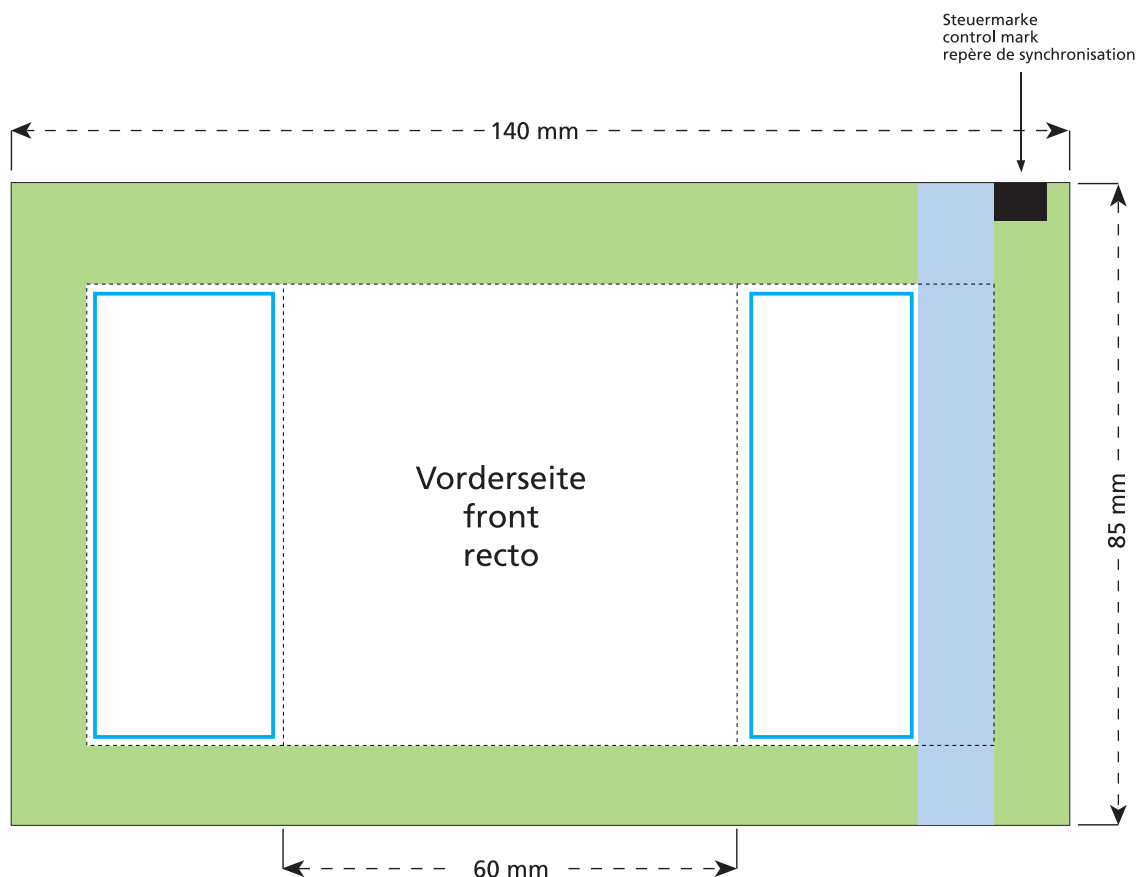

# Standskizze · Stand drawing · Croquis avec repères

Artikel Nr. · Article No. : 110105206

## Tüte · bag · sachet 60 x 85 mm

-  Bedruckbare Fläche · printing surface · surface d'impression
-  Siegelnaht bedingt bedruckbar · sealing surface can be printed on under some circumstances · surface de fermeture peut être imprimée sous certaines conditions
-  Siegelnaht nicht bedruckbar · sealing surface can't be printed on · surface de fermeture ne peut pas être imprimée
-  Fläche wird durch die Siegelnaht verdeckt · surface is covered by the sealing seam · surface est couverte par un thermoscellage
-  Pflichttexte · mandatory text · textes obligatoires
-  Fläche nicht bedruckbar · surface can't be printed on · surface ne peut pas être imprimée
-  Beschnitt · bleed · découpe