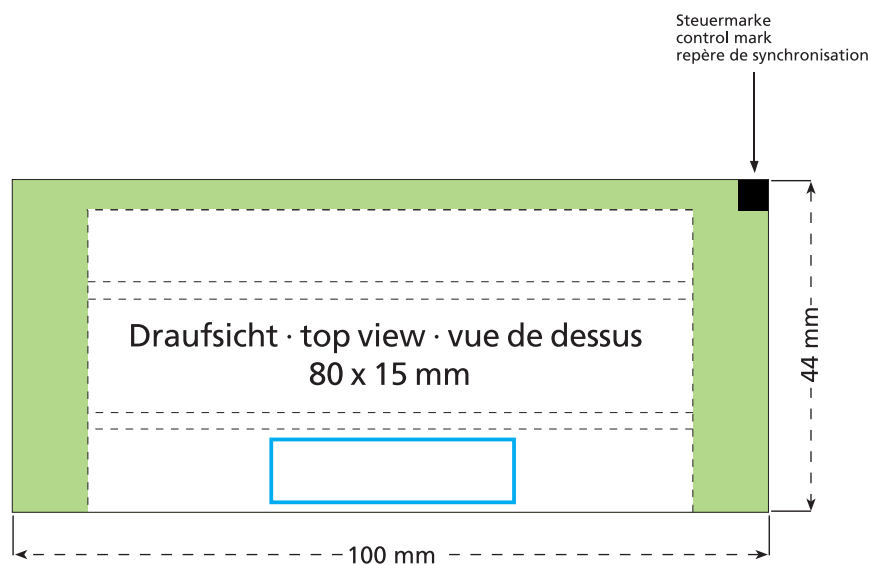

Artikel Nr. · Article No. : 110105417

Tüte · bag · sachet 100 x 20 mm

- Bedruckbare Fläche · printing surface · surface d'impression
- Siegelnaht bedingt bedruckbar · sealing surface can be printed on under some circumstances · surface de fermeture peut être imprimée sous certaines conditions
- Siegelnaht nicht bedruckbar · sealing surface can't be printed on · surface de fermeture ne peut pas être imprimée
- Fläche wird durch die Siegelnaht verdeckt · surface is covered by the sealing seam · surface est couverte par un thermoscellage
- Pflichttexte · mandatory text · textes obligatoires
- Fläche nicht bedruckbar · surface can't be printed on · surface ne peut pas être imprimée
- Beschnitt · bleed · découpe