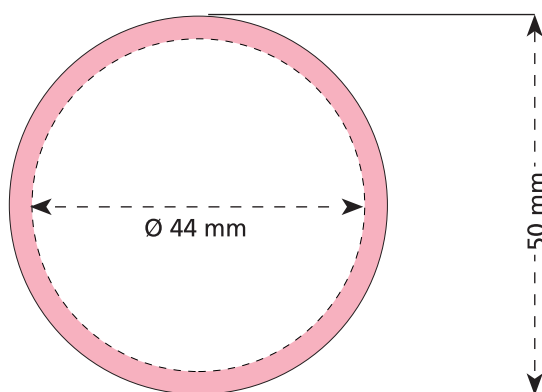

Artikel Nr. · Article No. : 110106370

Dose · tin · boîte
Ø 50 mm

- Prägbare Fläche · embossed surface · surface estampée
- Siegelnaht bedingt bedruckbar · sealing surface can be printed on under some circumstances · surface de fermeture peut être imprimée sous certaines conditions
- Siegelnaht nicht bedruckbar · sealing surface can't be printed on · surface de fermeture ne peut pas être imprimée
- Fläche wird durch die Siegelnaht verdeckt · surface is covered by the sealing seam · surface est couverte par un thermoscellage
- Pflichttexte · mandatory text · textes obligatoires
- Fläche nicht prägbare · surface can't be embossed · surface ne peut pas être estampé
- Beschnitt · bleed · découpe