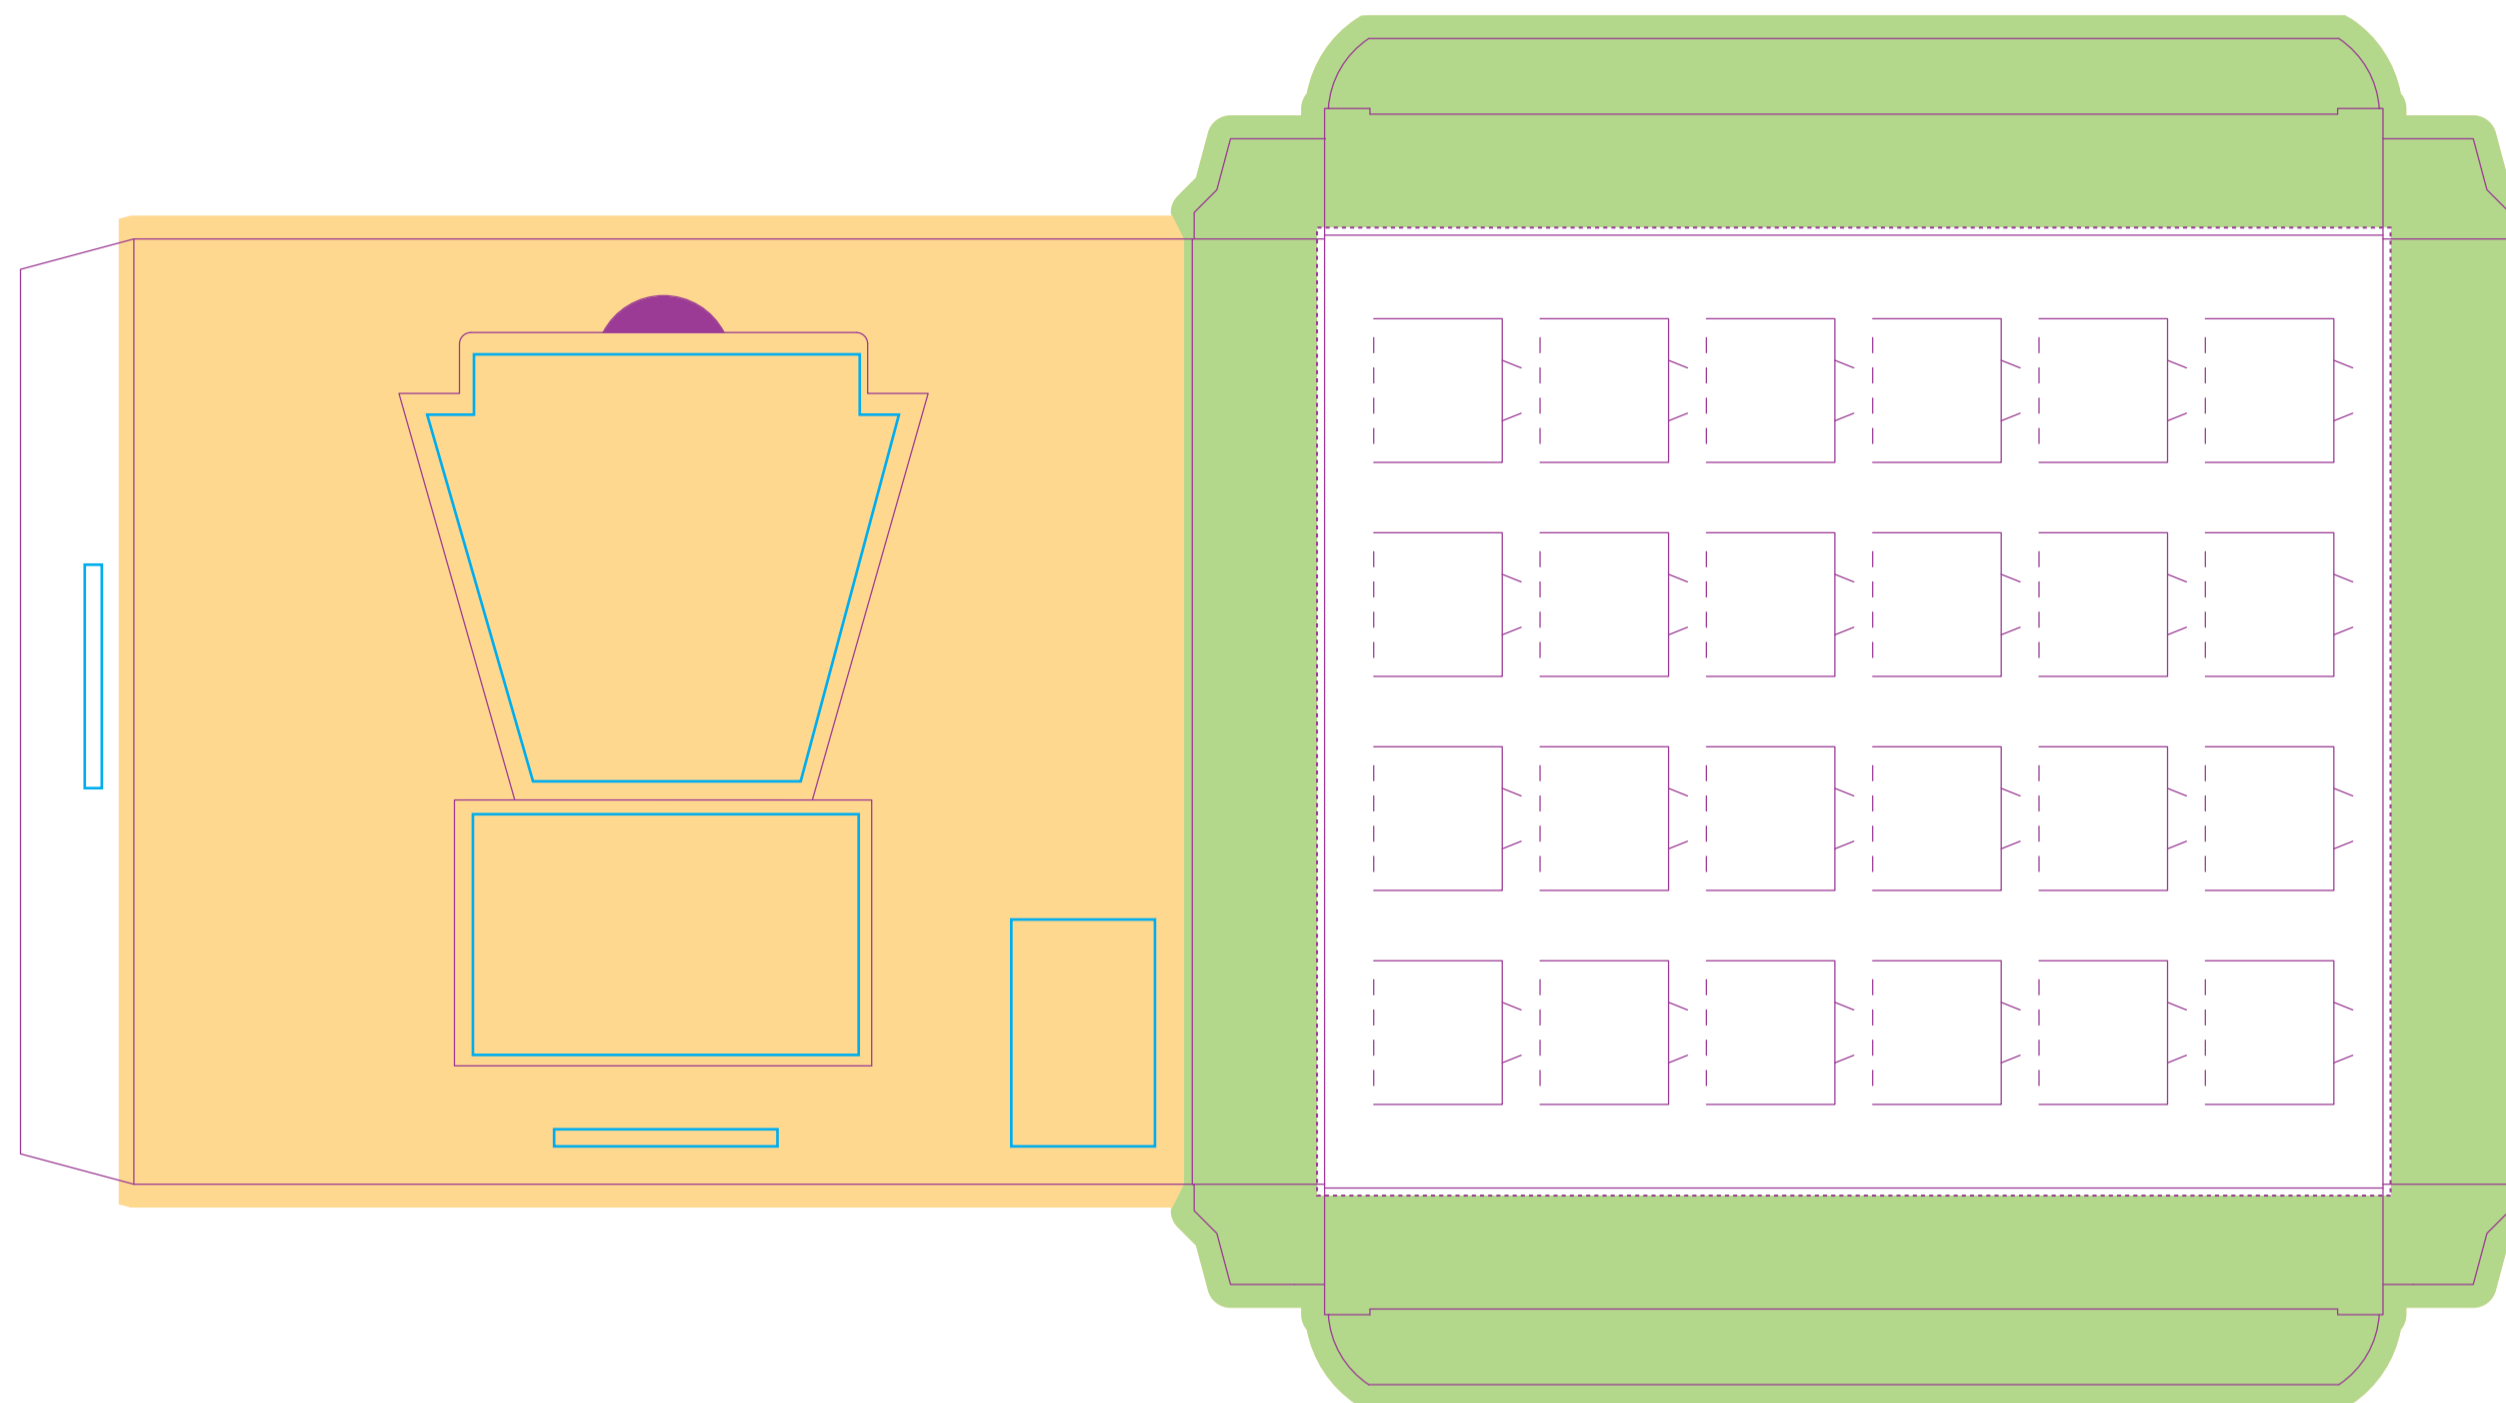

Artikel Nr. · Article No. : 110108013

reinpapier® Mini-Adventskalender / Tisch-Adventskalender
 PaperMini-Advent Calendar / Table Advent calendar
 Calendrier de l'avent Mini – version écologique / Calendrier de table
 ca. / approx. / env. 139 x 125 x 17 mm

 Druckbild (Gestaltungsformat) für Vorderseite mit Überlappung in Seitenrand 142 x 128 mm
 Print layout (design format) for front side with overlap at side 142 x 128 mm
 Image d'impression (format de conception) pour le recto avec chevauchement dans la bordure 142 x 128 mm

 Druckbild (Gestaltungsformat) für Vorderseite mit Seitenrand und Überlappung in Seitenlaschen und Rückseite + Beschnitt 180,5 x 184 mm
 Print layout (design format) for front side with side edge and overlap in side flaps and reverse side + trim 180,5 x 184 mm
 Image d'impression (format de conception) pour le recto avec bordure et chevauchement dans les languettes de côté et le verso + rognures 180,5 x 184 mm

 Druckbild (Gestaltungsformat) für Rundum-Druck
 Print layout (design format) for all-around print
 Image d'impression (format de conception) pour impression sur tout le pourtour

 Pflichttexte
 mandatory text
 textes obligatoires