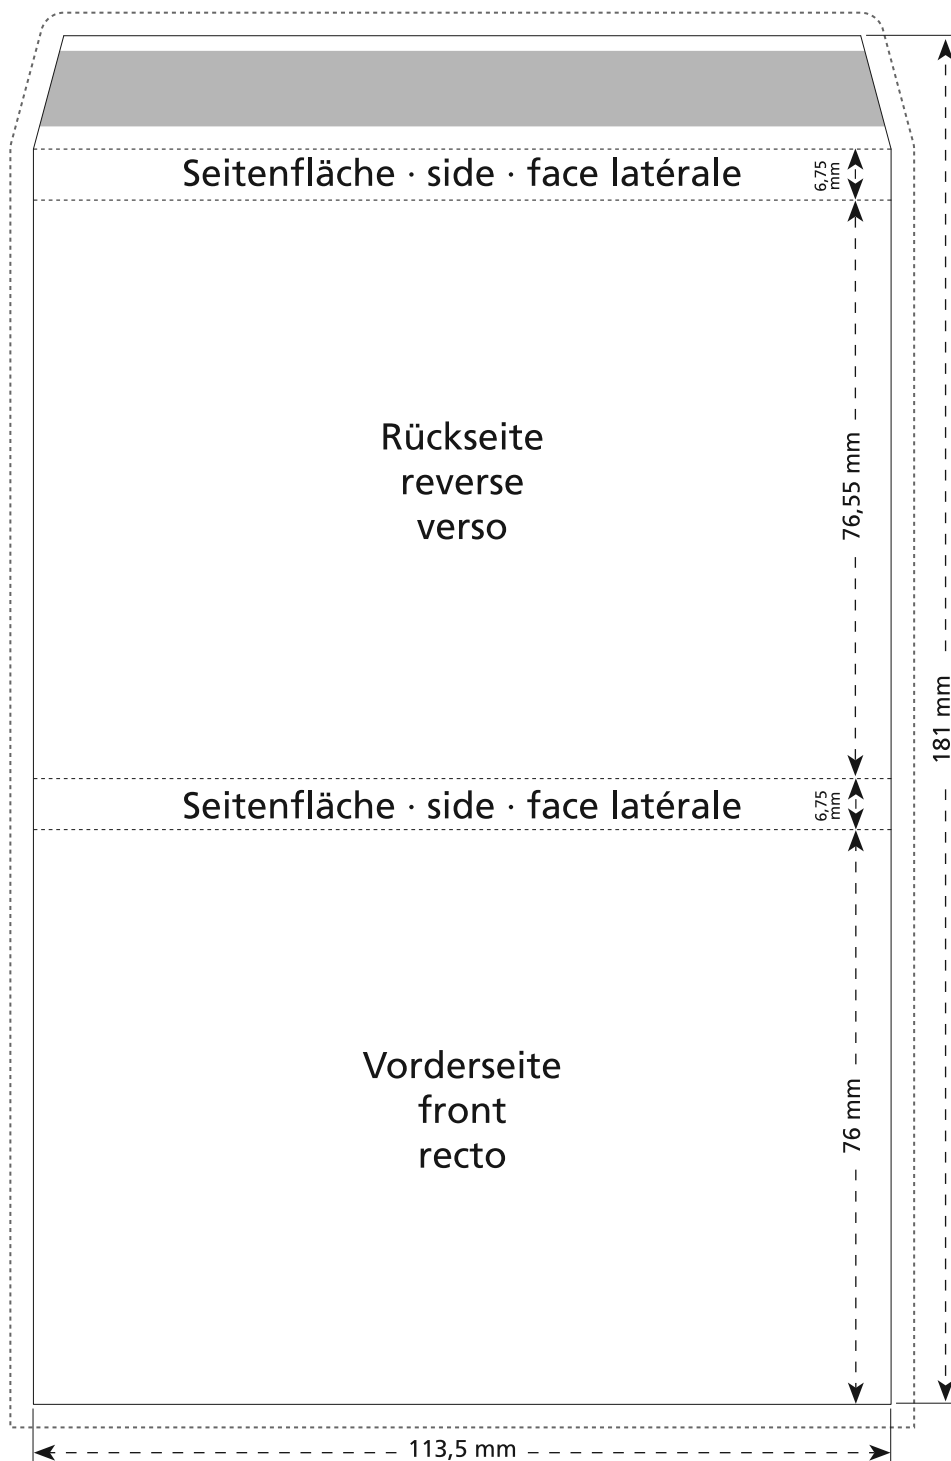

# Standskizze · Stand drawing · Croquis avec repères

Artikel Nr. · Article No. :  
110108307

**Werbeschuber**  
**Promo Slip Case**  
**Etui promotionnel**  
**114 x 77 x 7 mm**

- Bedruckbare Fläche · printing surface · surface d'impression
- Siegelnaht bedingt bedruckbar · sealing surface can be printed on under some circumstances · surface de fermeture peut être imprimée sous certaines conditions
- Siegelnaht nicht bedruckbar · sealing surface can't be printed on · surface de fermeture ne peut pas être imprimée
- Fläche wird durch die Siegelnaht verdeckt · surface is covered by the sealing seam · surface est couverte par un thermoscellage
- Pflichttexte · mandatory text · textes obligatoires
- Fläche nicht bedruckbar · surface can't be printed on · surface ne peut pas être imprimée
- Beschnitt · bleed · découpe