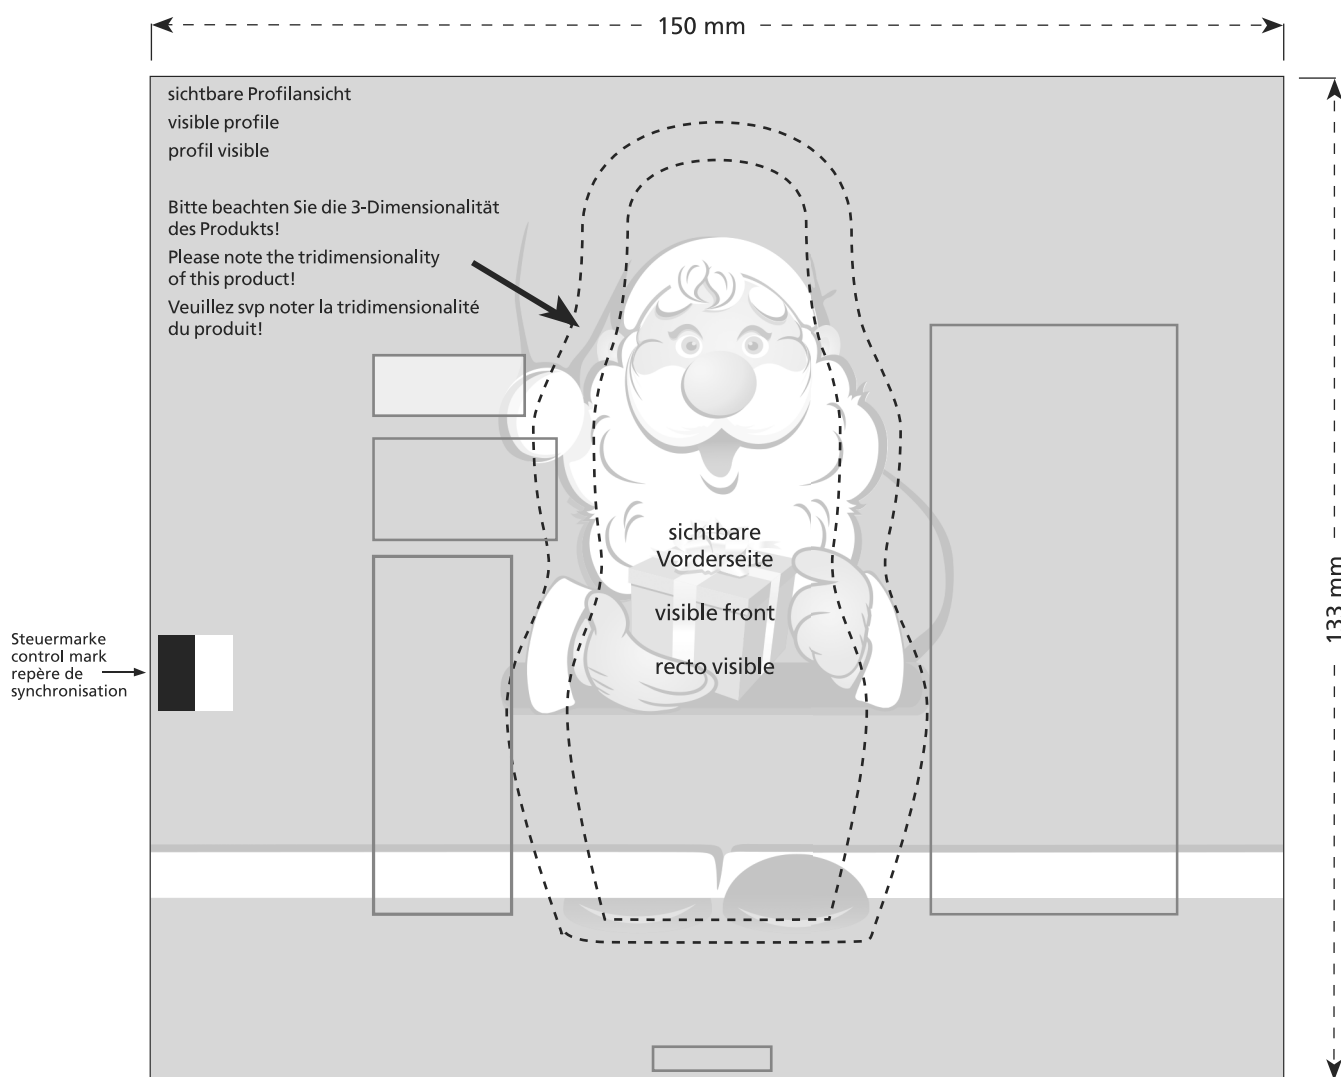

Standskizze · Stand drawing · Croquis avec repères

Artikel Nr. · Article No. : 110108433

MIDI-Schoko-Weihnachtsmann · MIDI chocolate Santa Claus · Père Noël en chocolat MIDI 40 x 100 x 36 mm

- Bedruckbare Fläche · printing surface · surface d'impression
- Siegelnaht bedingt bedruckbar · sealing surface can be printed on under some circumstances · surface de fermeture peut être imprimée sous certaines conditions
- Siegelnaht nicht bedruckbar · sealing surface can't be printed on · surface de fermeture ne peut pas être imprimée
- Fläche wird durch die Siegelnaht verdeckt · surface is covered by the sealing seam · surface est couverte par un thermoscellage
- Pflichttexte · mandatory text · textes obligatoires
- Fläche nicht bedruckbar · surface can't be printed on · surface ne peut pas être imprimée
- ⋯ Beschnitt · bleed · découpe