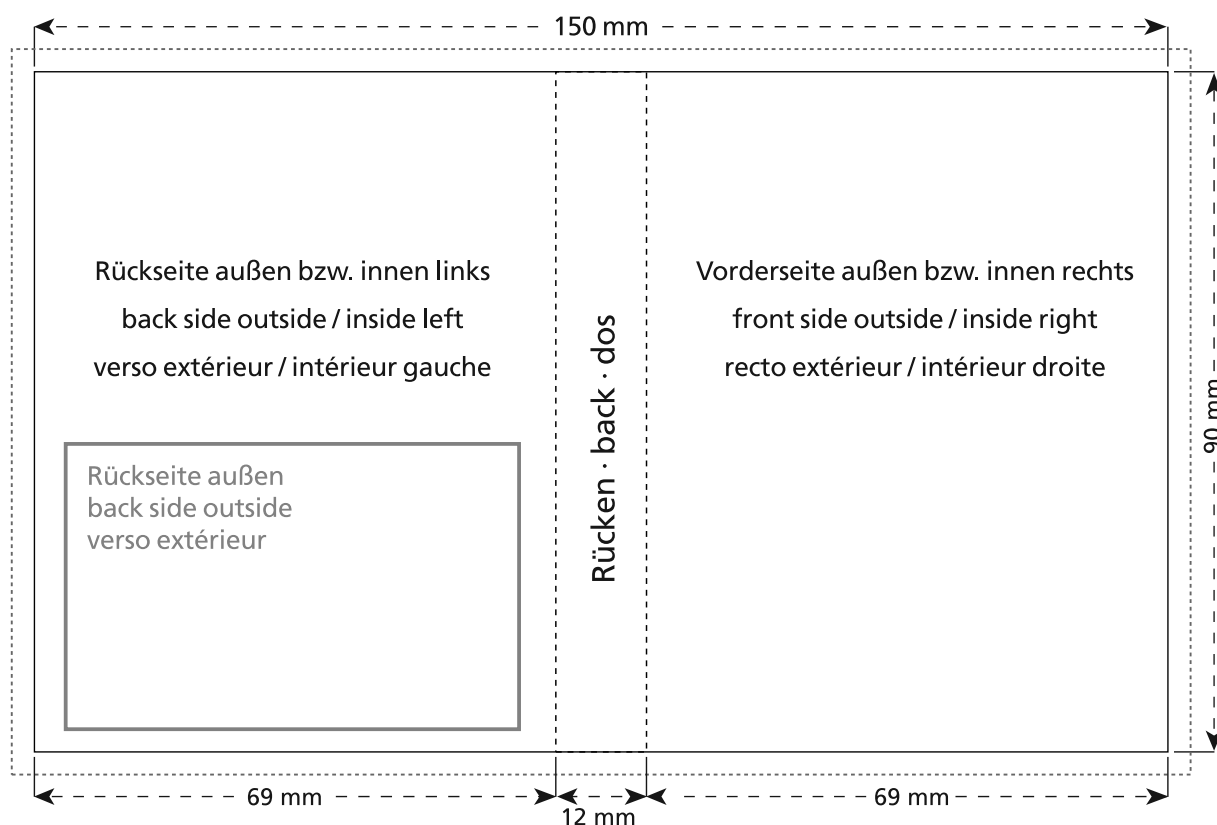

Artikel Nr. · Article No. : 110108659

Süßes Briefchen · Sweet wrap · Carte à croquer
69 x 90 x 12 mm

- Bedruckbare Fläche · printing surface · surface d'impression
- Siegelnaht bedingt bedruckbar · sealing surface can be printed on under some circumstances · surface de fermeture peut être imprimée sous certaines conditions
- Siegelnaht nicht bedruckbar · sealing surface can't be printed on · surface de fermeture ne peut pas être imprimée
- Fläche wird durch die Siegelnaht verdeckt · surface is covered by the sealing seam · surface est couverte par un thermoscellage
- Pflichttexte · mandatory text · textes obligatoires
- Fläche nicht bedruckbar · surface can't be printed on · surface ne peut pas être imprimée
- Beschnitt · bleed · découpe