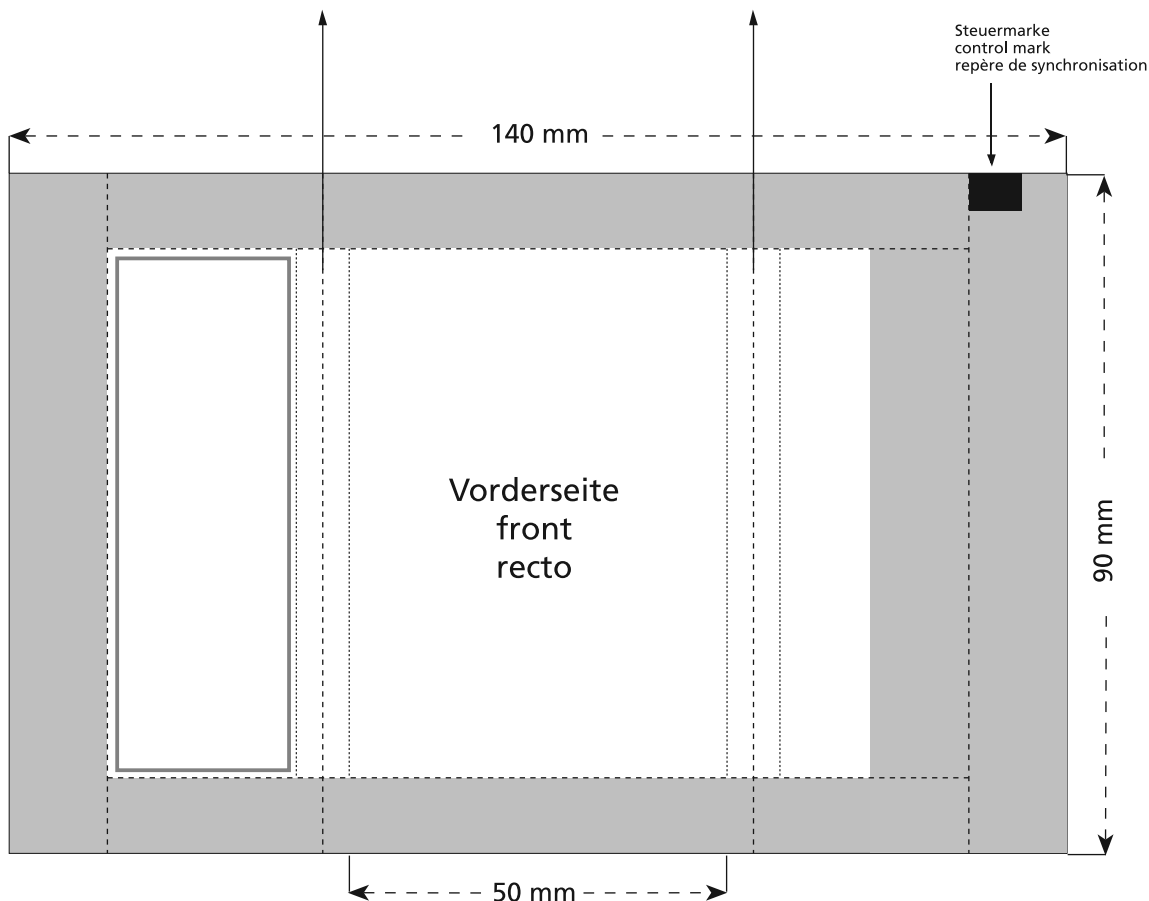

Artikel Nr. · Article No. : 110108514

Tüte · bag · sachet 50 x 90 mm

Je nach Volumen des Inhaltes werden diese beiden Flächen auf die Seite und die Rückseite verlaufen.
Due to the volume of the content those two areas will be shown on the side and the back.
A cause de l'épaisseur du contenu les éléments de ces deux côtés seront figurées sur le côté et le verso.

- Bedruckbare Fläche · printing surface · surface d'impression
- Siegelnaht bedingt bedruckbar · sealing surface can be printed on under some circumstances · surface de fermeture peut être imprimée sous certaines conditions
- Siegelnaht nicht bedruckbar · sealing surface can't be printed on · surface de fermeture ne peut pas être imprimée
- Fläche wird durch die Siegelnaht verdeckt · surface is covered by the sealing seam · surface est couverte par un thermoscellage
- Pflichttexte · mandatory text · textes obligatoires
- Fläche nicht bedruckbar · surface can't be printed on · surface ne peut pas être imprimée
- Beschnitt · bleed · découpe