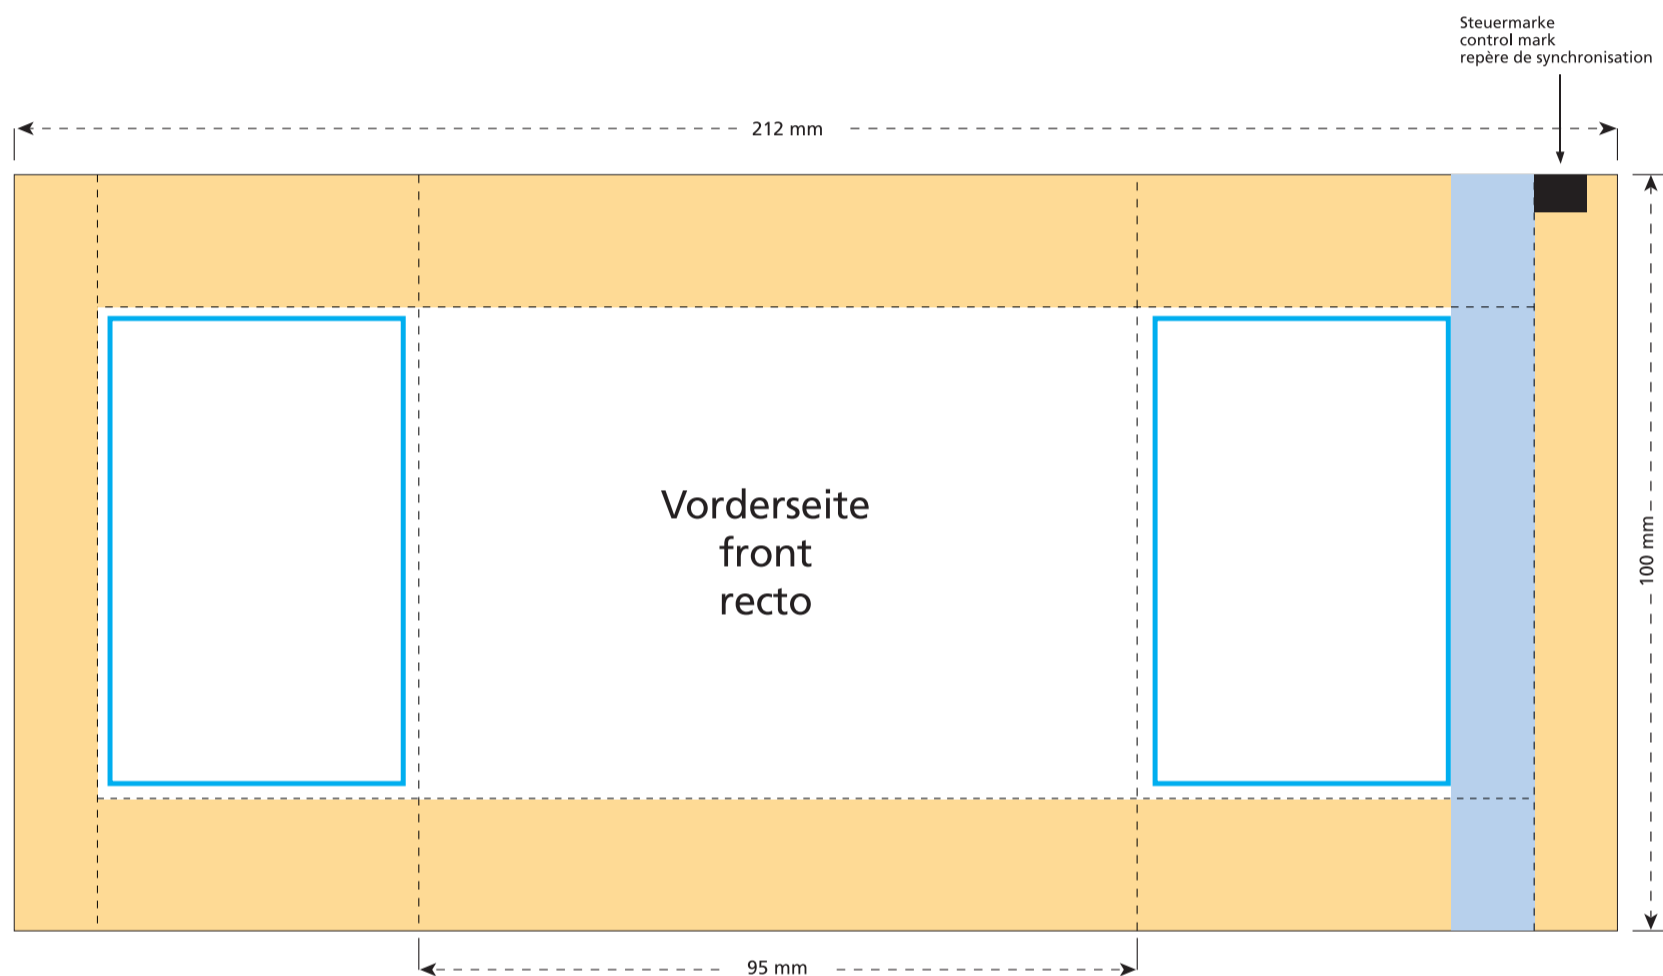

Artikel Nr. · Article No. : 110103385

Tüte · bag · sachet
95 x 100 mm

- Bedruckbare Fläche · printing surface · surface d'impression
- Siegelnaht bedingt bedruckbar · sealing surface can be printed on under some circumstances · surface de fermeture peut être imprimée sous certaines conditions
- Siegelnaht nicht bedruckbar · sealing surface can't be printed on · surface de fermeture ne peut pas être imprimée
- Fläche wird durch die Siegelnaht verdeckt · surface is covered by the sealing seam · surface est couverte par un thermoscellage
- Pflichttexte · mandatory text · textes obligatoires
- Fläche nicht bedruckbar · surface can't be printed on · surface ne peut pas être imprimée
- Beschnitt · bleed · découpe