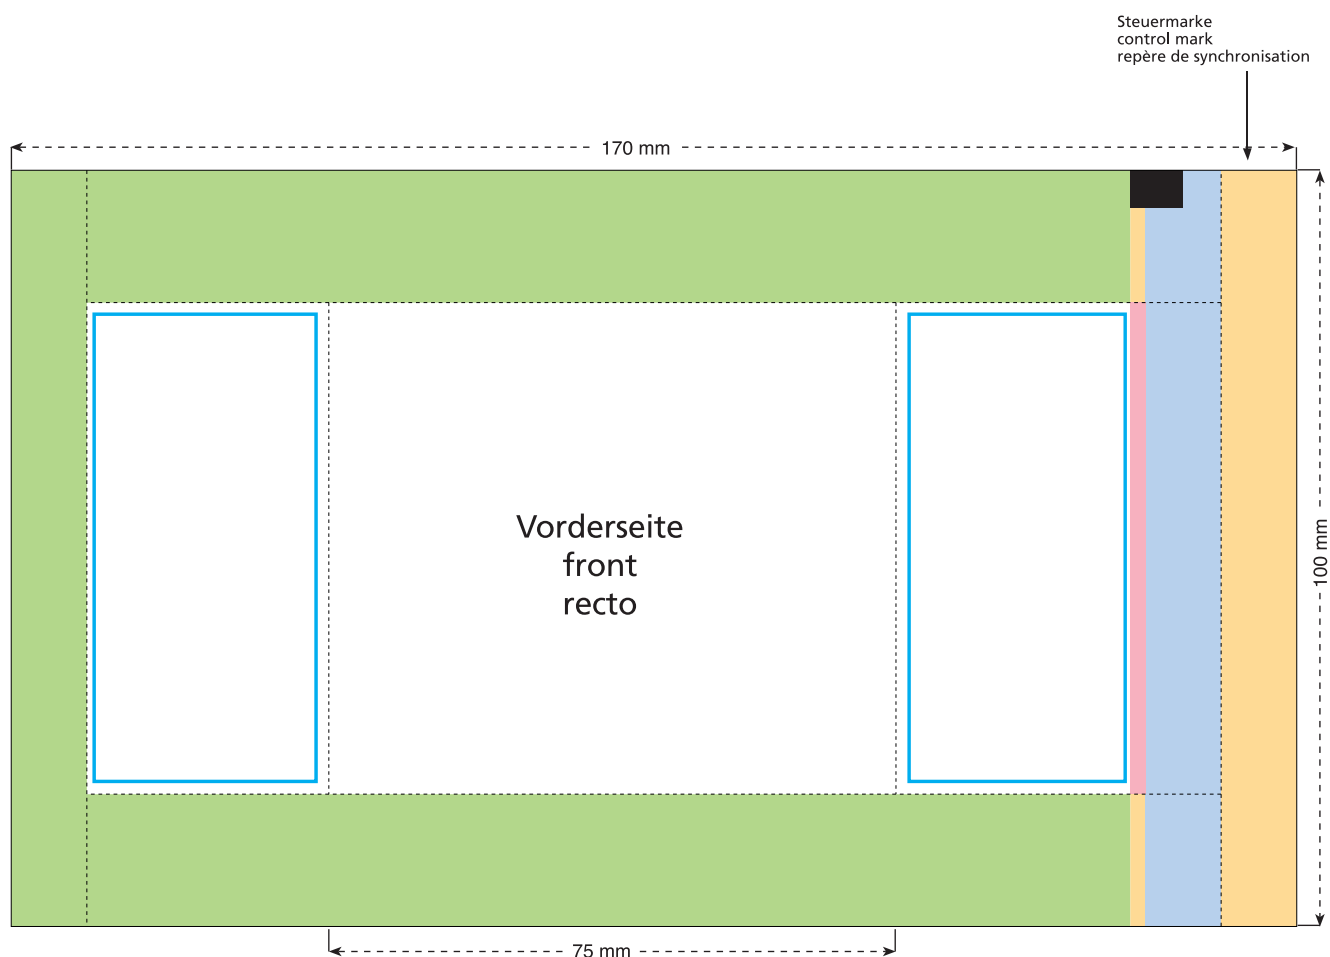

# Standskizze · Stand drawing · Croquis avec repères

Artikel Nr. · Article No. : 110103382

## Tüte · bag · sachet 75 x 100 mm

- Bedruckbare Fläche · printing surface · surface d'impression
- Siegelnaht bedingt bedruckbar · sealing surface can be printed on under some circumstances · surface de fermeture peut être imprimée sous certaines conditions
- Siegelnaht nicht bedruckbar · sealing surface can't be printed on · surface de fermeture ne peut pas être imprimée
- Fläche wird durch die Siegelnaht verdeckt · surface is covered by the sealing seam · surface est couverte par un thermoscellage
- Pflichttexte · mandatory text · textes obligatoires
- Fläche nicht bedruckbar · surface can't be printed on · surface ne peut pas être imprimée
- Beschnitt · bleed · découpe