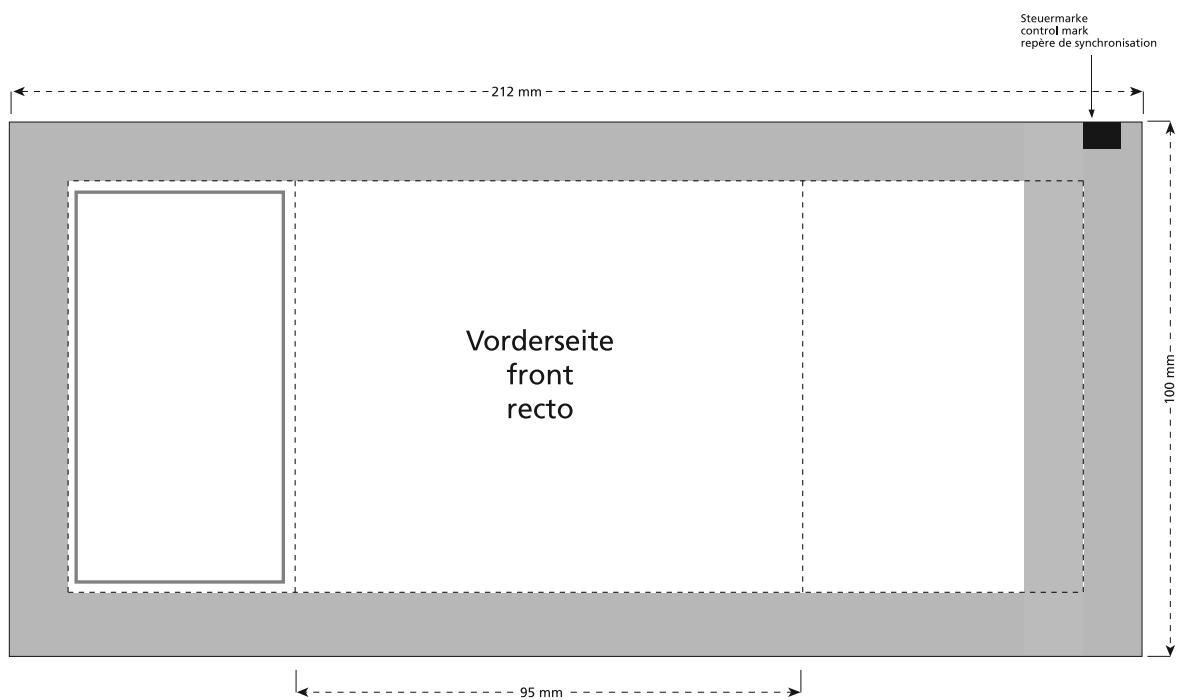

Artikel Nr. · Article No. : 110108613

Tüte · bag · sachet  
95 x 100 mm

- Bedruckbare Fläche · printing surface · surface d'impression
- Siegelnaht bedingt bedruckbar · sealing surface can be printed on under some circumstances · surface de fermeture peut être imprimée sous certaines conditions
- Siegelnaht nicht bedruckbar · sealing surface can't be printed on · surface de fermeture ne peut pas être imprimée
- Fläche wird durch die Siegelnaht verdeckt · surface is covered by the sealing seam · surface est couverte par un thermocollage
- Pflichttexte · mandatory text · textes obligatoires
- Fläche nicht bedruckbar · surface can't be printed on · surface ne peut pas être imprimée
- Beschnitt · bleed · découpe