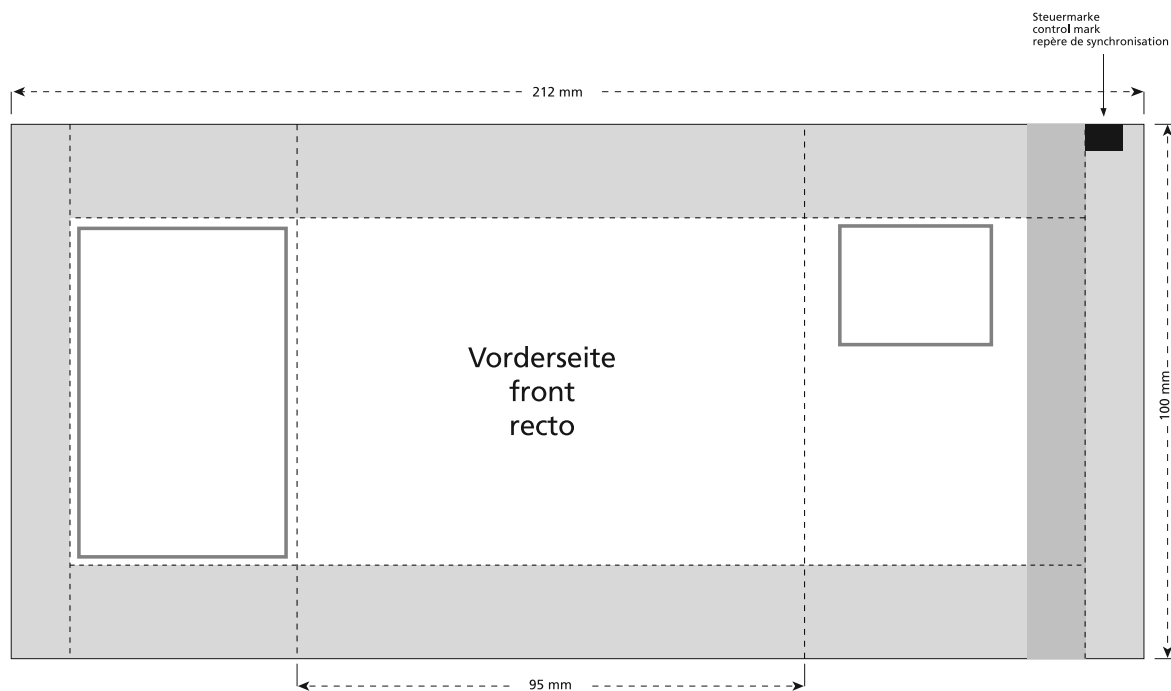

# Standskizze · Stand drawing · Croquis avec repères

Artikel Nr. · Article No. : 110109275

**Tüte · bag · sachet**  
**95 x 100 mm**

- Bedruckbare Fläche · printing surface · surface d'impression
- Siegelnaht bedingt bedruckbar · sealing surface can be printed on under some circumstances · surface de fermeture peut être imprimée sous certaines conditions
- Siegelnaht nicht bedruckbar · sealing surface can't be printed on · surface de fermeture ne peut pas être imprimée
- Fläche wird durch die Siegelnaht verdeckt · surface is covered by the sealing seam · surface est couverte par un thermocollage
- Pflichttexte · mandatory text · textes obligatoires
- Fläche nicht bedruckbar · surface can't be printed on · surface ne peut pas être imprimée
- Beschnitt · bleed · découpe