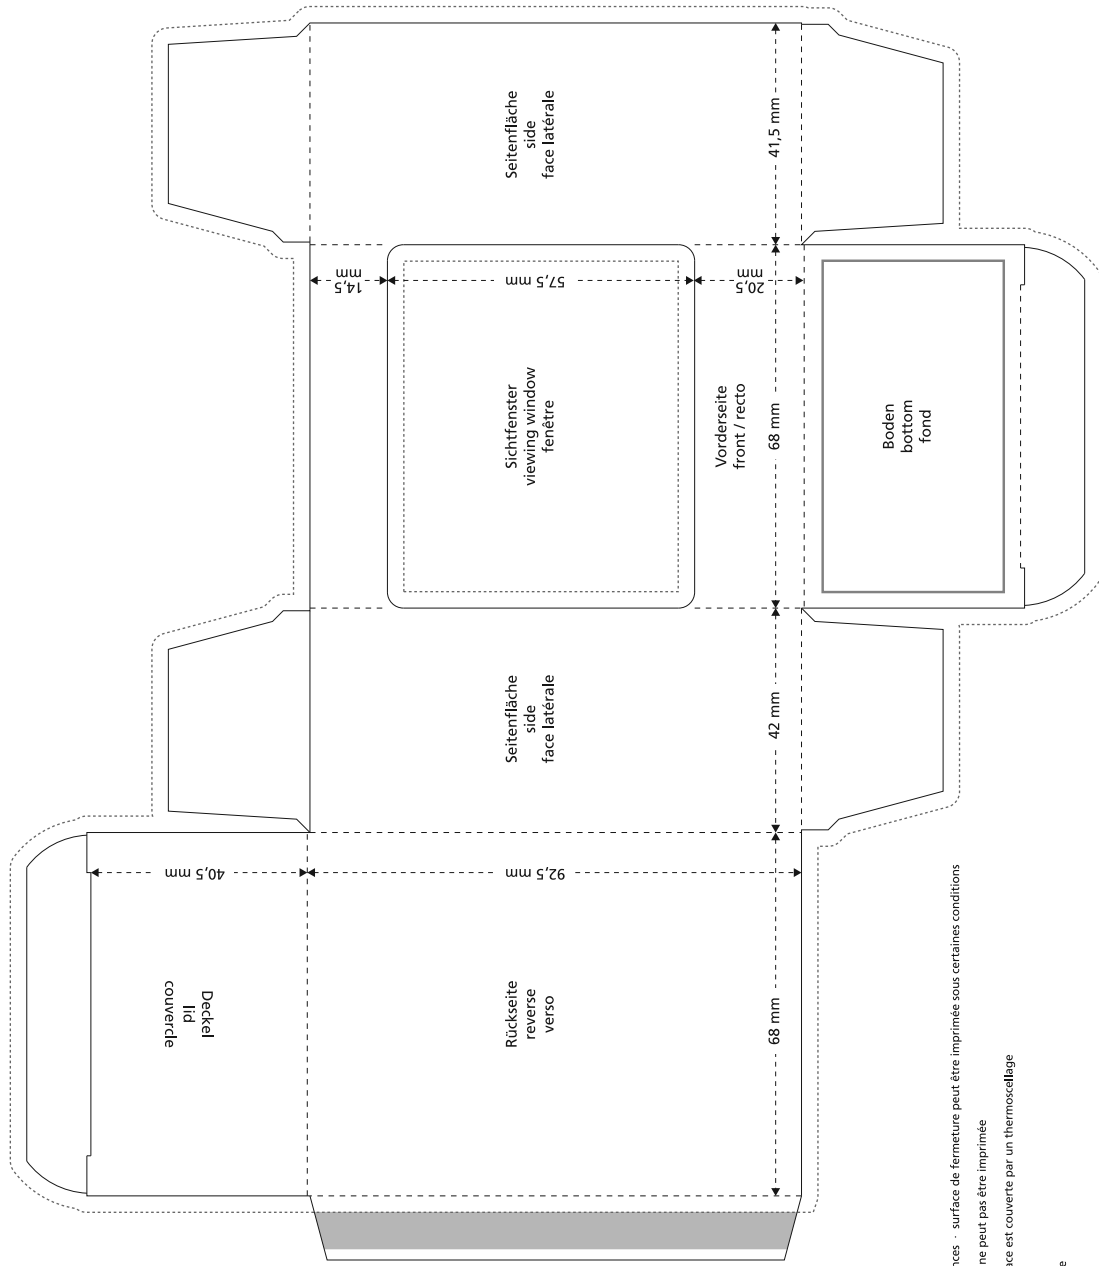

**Standskizze · Stand drawing · Croquis avec repères**

Artikel Nr. · Article No. : 110109252

**Lindt Osterhase · Chocolate Bunny · Lapin de Pâques**  
**68 x 42,5 x 92,5 mm**

- Bedruckbare Fläche · printing surface · surface d'impression
- Siegelnaht bedingt bedruckbar · sealing surface can be printed on under some circumstances · surface de fermeture peut être imprimée sous certaines conditions
- Siegelnaht nicht bedruckbar · sealing surface can't be printed on · surface de fermeture ne peut pas être imprimée
- Fläche wird durch die Siegelnaht verdeckt · surface is covered by the sealing seam · surface est couverte par un thermoscellage
- Pflichttexte · mandatory text · textes obligatoires
- Fläche nicht bedruckbar · surface can't be printed on · surface ne peut pas être imprimée
- Beschnitt · bleed · découpe