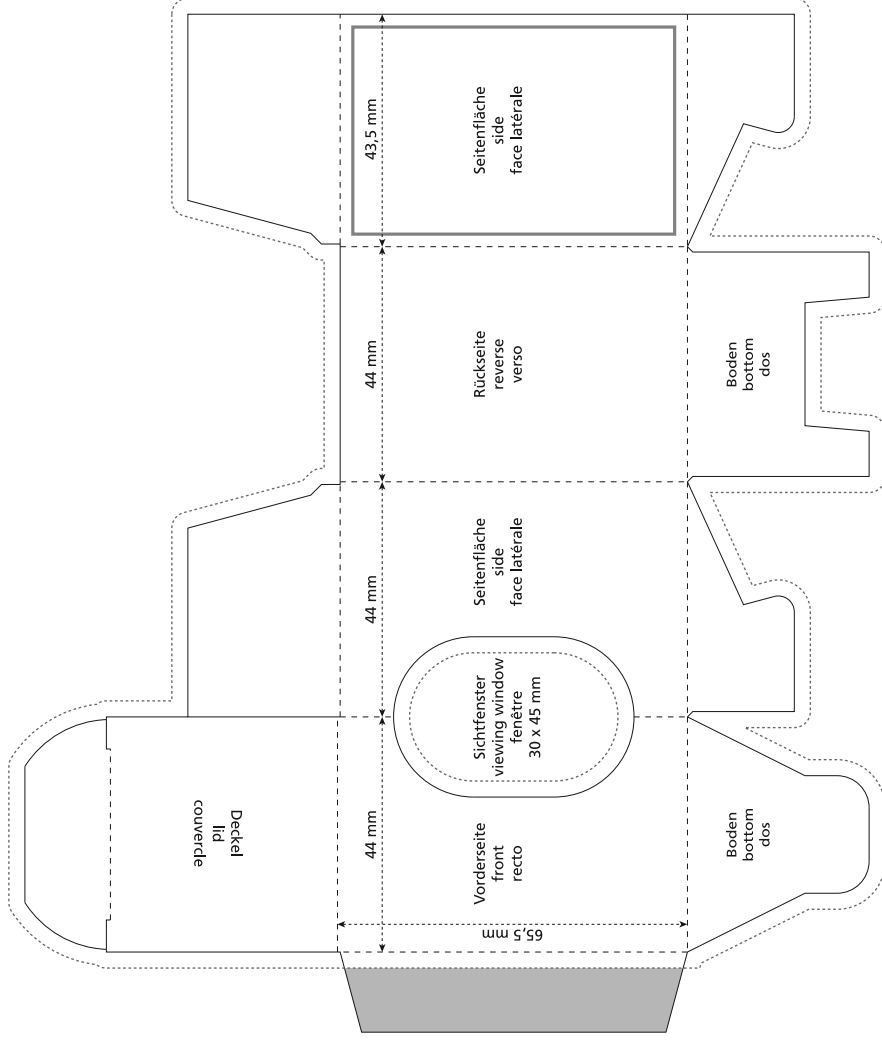

# Standskizze · Stand drawing · Croquis avec repères

Artikel Nr. · Article No. : 110109210

## Kinder-Überraschungs-Ei · KINDER Surprise egg · œuf Kinder surprise 44 x 44 x 66 mm

- Bedruckbare Fläche · printing surface · surface d'impression
- Siegelnaht bedingt bedruckbar · sealing surface can be printed on under some circumstances · surface de fermeture peut être imprimée sous certaines conditions
- Siegelnaht nicht bedruckbar · sealing surface can't be printed on · surface de fermeture ne peut pas être imprimée
- Fläche wird verdeckt · surface is covered · surface est couverte
- Pflichttexte · mandatory text · textes obligatoires
- Fläche nicht bedruckbar · surface can't be printed on · surface ne peut pas être imprimée
- Beschnitt · bleed · découpe