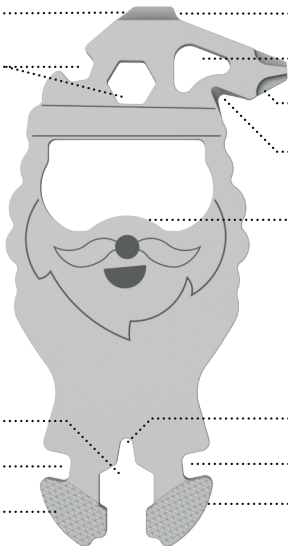

Reifenprofilmesser
tire tread depth gauge

Sechskantschlüssel (4, 5.5)
6 point wrench

Sechskantschlüssel (5, 7)
6 point wrench

Speichenvierkant (3.5)
spoke wrench

Nagelfeile
nail file

Schlitzschraubendreher
flat-tip screwdriver

Schlüsselringöse
key ring eyelet

Kreuzschlitzschraubendreher
phillips screwdriver

Kabelzieher
cable stripper

Flaschenöffner
bottle opener

Nagelzieher
nail drawer

Speichenvierkant (3.3)
spoke wrench

Einkaufswagenlöser
trolley key

RX2289 Key Tool Santa
15 Funktionen / 15 functions

ROMINOX[®]
better living