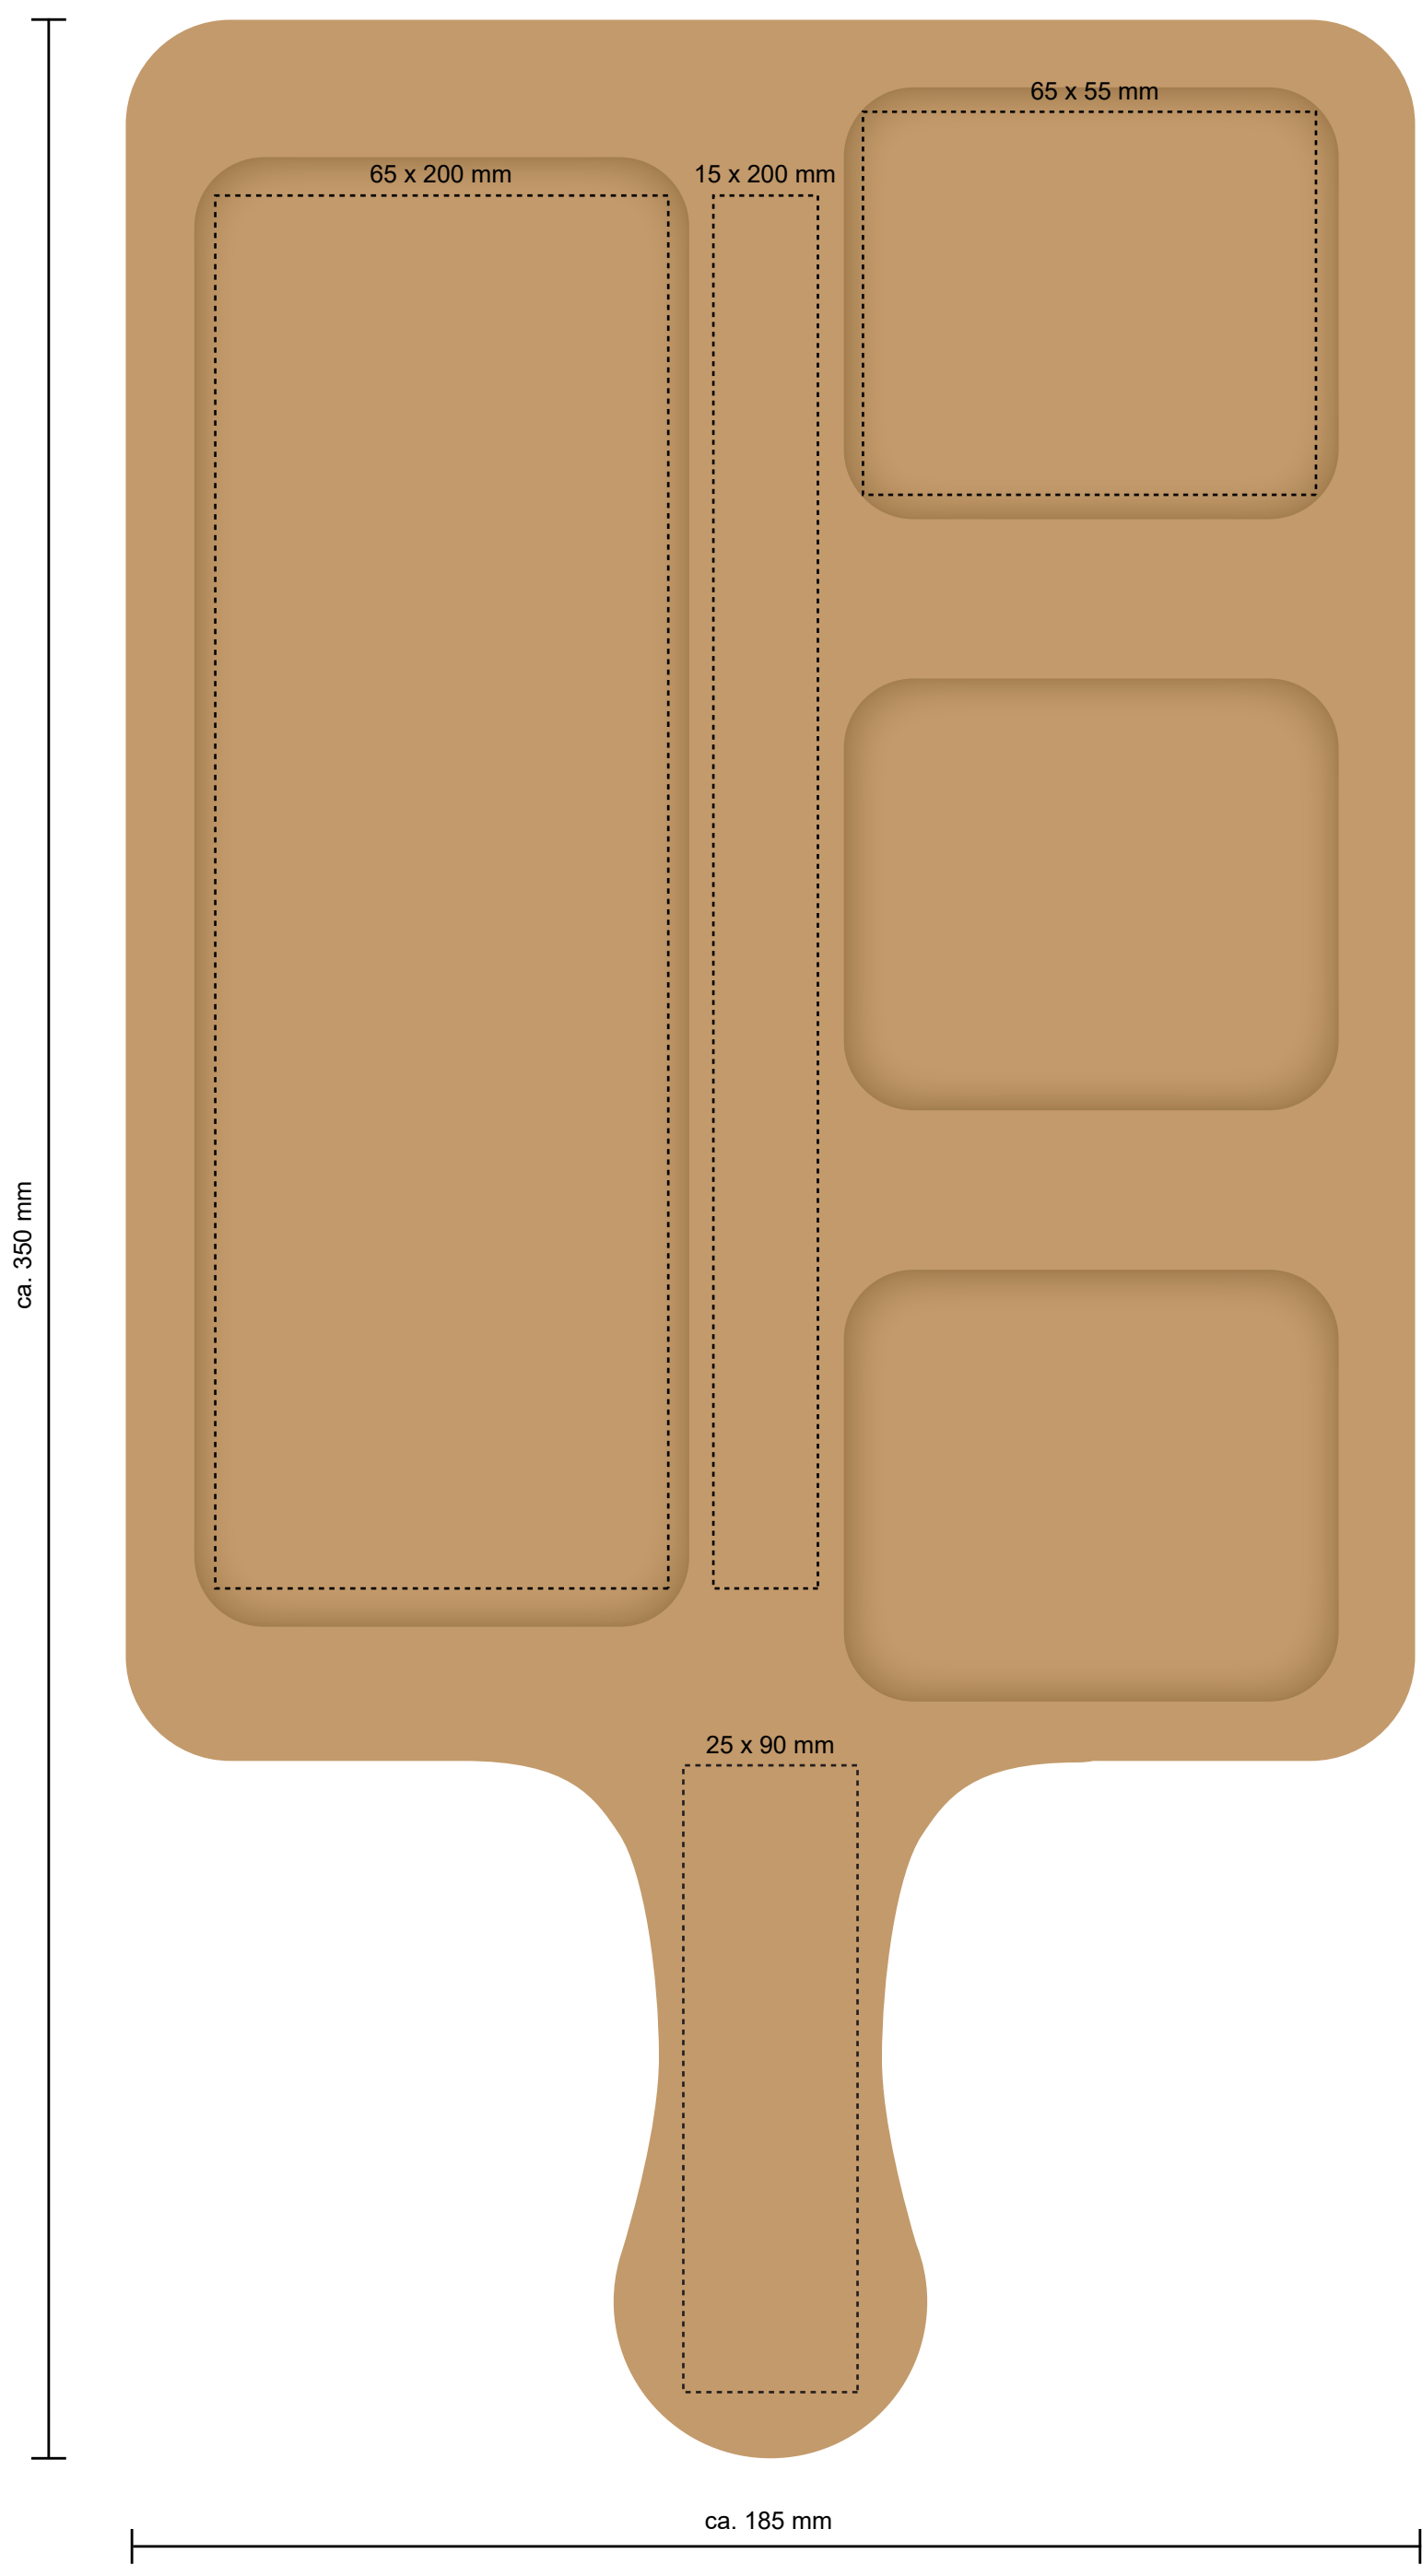

Abbildung ca. 1:1

Gavur auf der gesamten Fläche möglich.
 Logogröße:

* Die Einhaltung der Vorgaben ermöglicht eine fehlerlose und zügige Produktion. Nach erfolgter Druckfreigabe gelten die Hinweise als zur Kenntnis genommen und wir haften insbesondere nicht für eventuelle inhaltliche Druckfehler.
 * Compliance with the specifications enables correct and rapid production. After approval for printing, the instructions are deemed to have been taken note of and we are especially not liable for any printing errors in content.