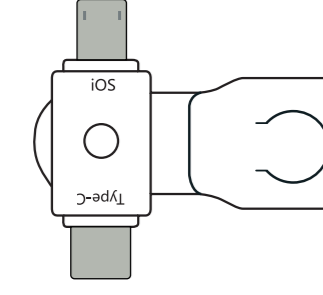

Laceyard 3in1

CCC Digitaldruck (4C) / digital printing

850 ± 10mm

Vorderseite / front

Rückseite / back

Case color:

Größe / size:

Maßstab / scale: 1:1